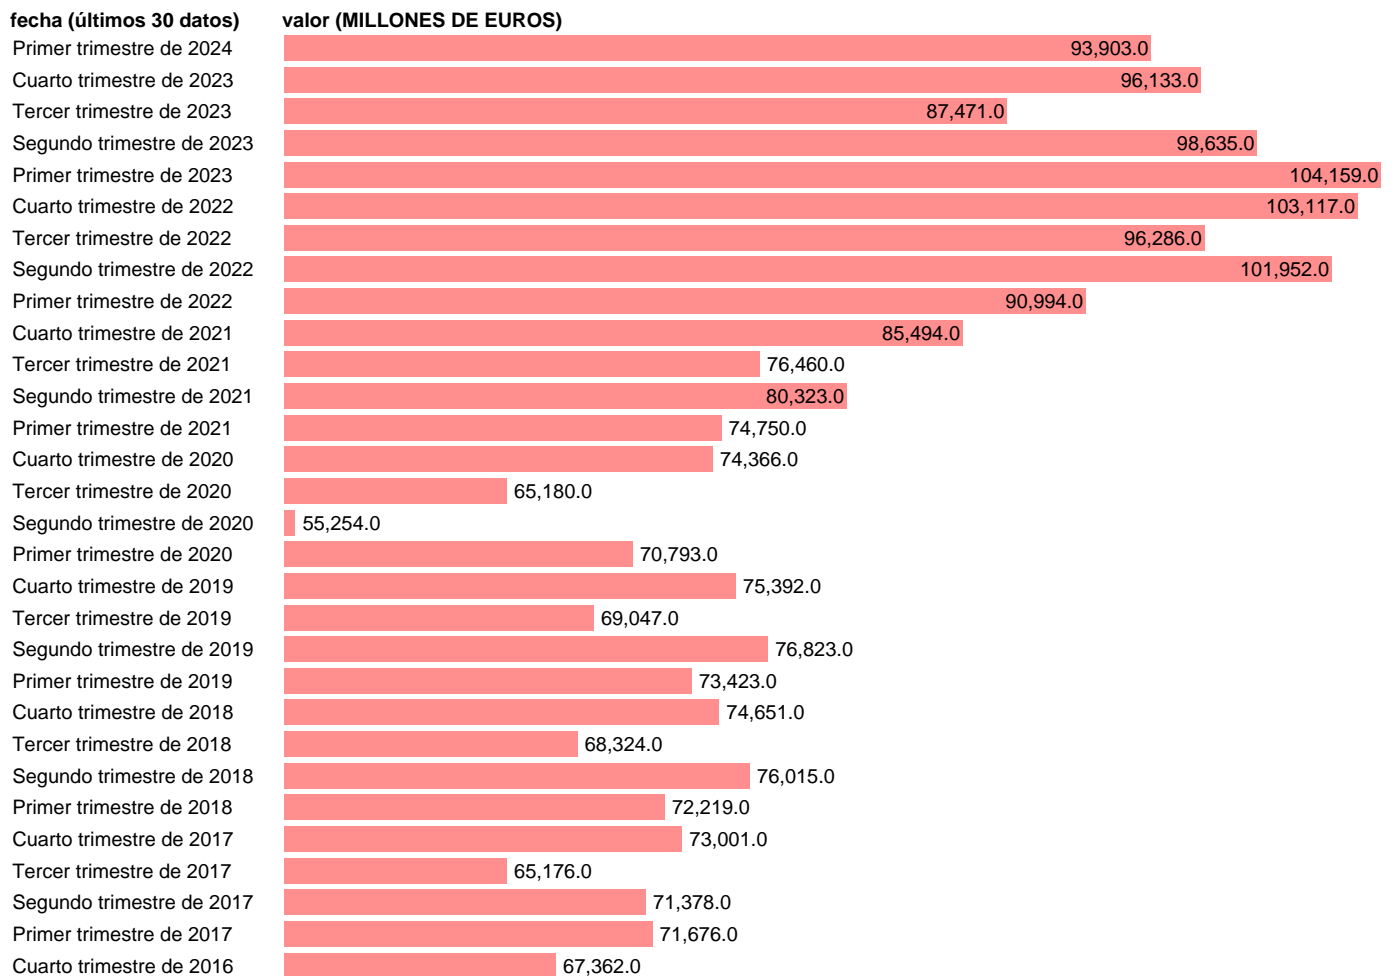

EXPORTACION. BIENES. CORRIENTES

Estadística: [EXPORTACION. BIENES. CORRIENTES](#)

Enlace permanente (Permalink): <https://tematicas.org/M1/994110t/>

Notas: **Contabilidad Nacional Trimestral (www.ine.es/dyngs/IOE/es/operacion.htm?numinv=30024).**

Fuente: **INE.**

Frecuencia: **Trimestral.**

Unidades: **MILLONES DE EUROS.**

Datos disponibles desde **Primer trimestre de 1995** hasta **Primer trimestre de 2024**.

Valor más alto alcanzado en Primer trimestre de 2023: **104159**.

Valor más bajo alcanzado en Tercer trimestre de 1995: **15056**.

[Pulse aquí](#) para acceder a los datos completos actualizados y a la representación gráfica estadística.