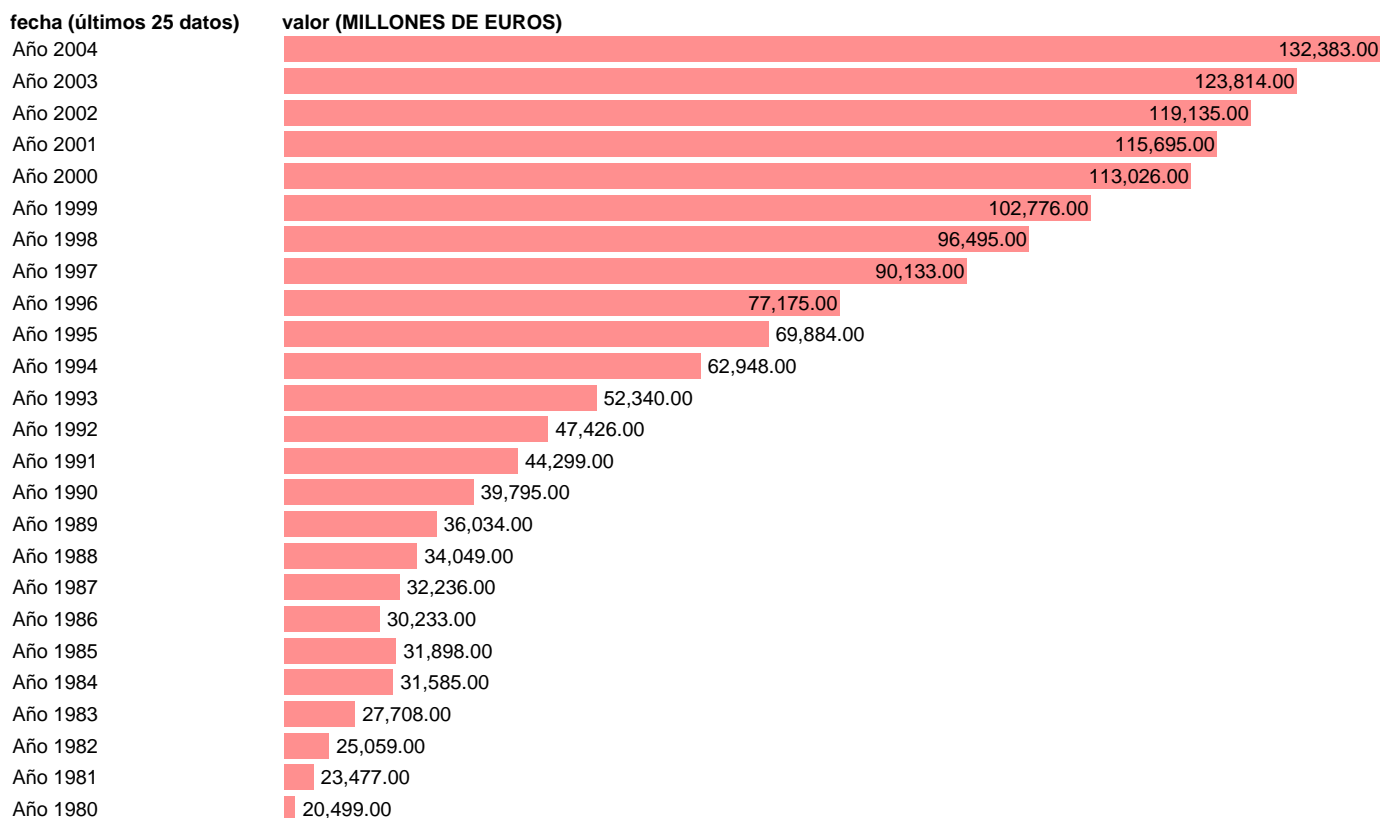

## EXPORTACION DE BIENES.PRECIOS CONSTANTES 1995.

Estadística: [EXPORTACION DE BIENES.PRECIOS CONSTANTES 1995.](#)

Enlace permanente (Permalink): <https://tematicas.org/M1/90fv411000/>

Notas: **ACTUALIZA: AREA COYUNTURA ECONOMICA**

Fuente: **INSTITUTO NACIONAL DE ESTADISTICA (CONTABILIDAD NACIONAL TRIMESTRAL-SEC 95).**

Frecuencia: **Anual.**

Unidades: **MILLONES DE EUROS.**

Datos disponibles desde **Año 1980** hasta **Año 2004**.

Valor más alto alcanzado en Año 2004: **132383.**

Valor más bajo alcanzado en Año 1980: **20499.**

[Pulse aquí](#) para acceder a los datos completos actualizados y a la representación gráfica estadística.