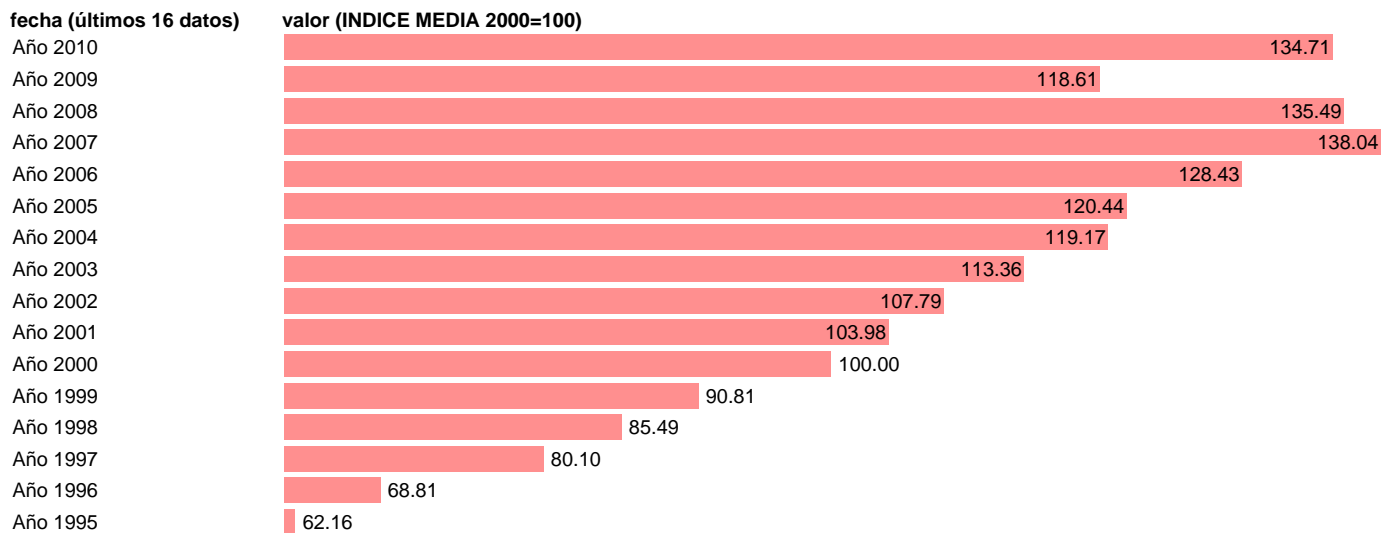

## EXPORTACION DE BIENES.INDICE DE VOLUMEN ENCADENADO.

Estadística: [EXPORTACION DE BIENES.INDICE DE VOLUMEN ENCADENADO.](#)

Enlace permanente (Permalink): <https://tematicas.org/M1/90gv4110/>

Notas: **NOTA: ACTUALIZA: AREA COYUNTURA ECONOMICA**

Fuente: **INSTITUTO NACIONAL DE ESTADISTICA (CONTABILIDAD NACIONAL TRIMESTRAL-BASE 2000).**

Frecuencia: **Anual.**

Unidades: **INDICE MEDIA 2000=100.**

Datos disponibles desde **Año 1995** hasta **Año 2010**.

Valor más alto alcanzado en Año 2007: **138.04**.

Valor más bajo alcanzado en Año 1995: **62.16**.

[Pulse aquí](#) para acceder a los datos completos actualizados y a la representación gráfica estadística.