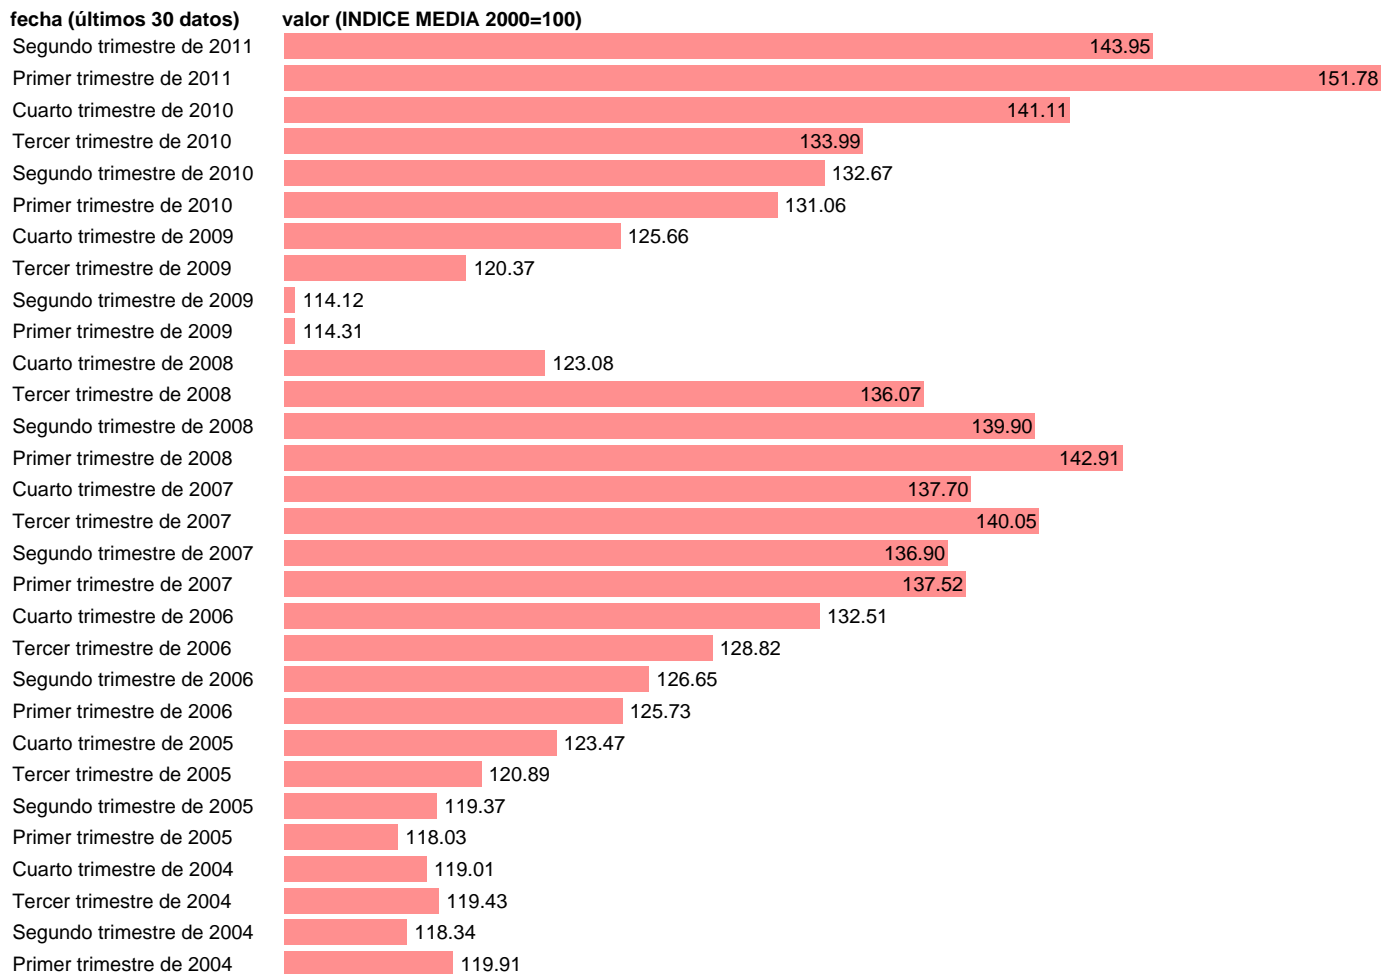

EXPORTACION DE BIENES.INDICE DE VOLUMEN ENCADENADO.DATOS CORREGIDOS

Estadística: [EXPORTACION DE BIENES.INDICE DE VOLUMEN ENCADENADO.DATOS CORREGIDOS](#)

Enlace permanente (Permalink): <https://tematicas.org/M1/9agv4110d/>

Notas: **NOTA: DATOS CORREGIDOS DE EFECTOS ESTACIONALES Y DE CALENDARIO ACTUALIZA: AREA COYUNTURA ECONOMICA**

Fuente: **INSTITUTO NACIONAL DE ESTADISTICA (CONTABILIDAD NACIONAL TRIMESTRAL-BASE 2000).**

Frecuencia: **Trimestral.**

Unidades: **INDICE MEDIA 2000=100.**

Datos disponibles desde **Primer trimestre de 1995** hasta **Segundo trimestre de 2011.**

Valor más alto alcanzado en Primer trimestre de 2011: **151.78.**

Valor más bajo alcanzado en Segundo trimestre de 1995: **60.4.**

[Pulse aquí](#) para acceder a los datos completos actualizados y a la representación gráfica estadística.