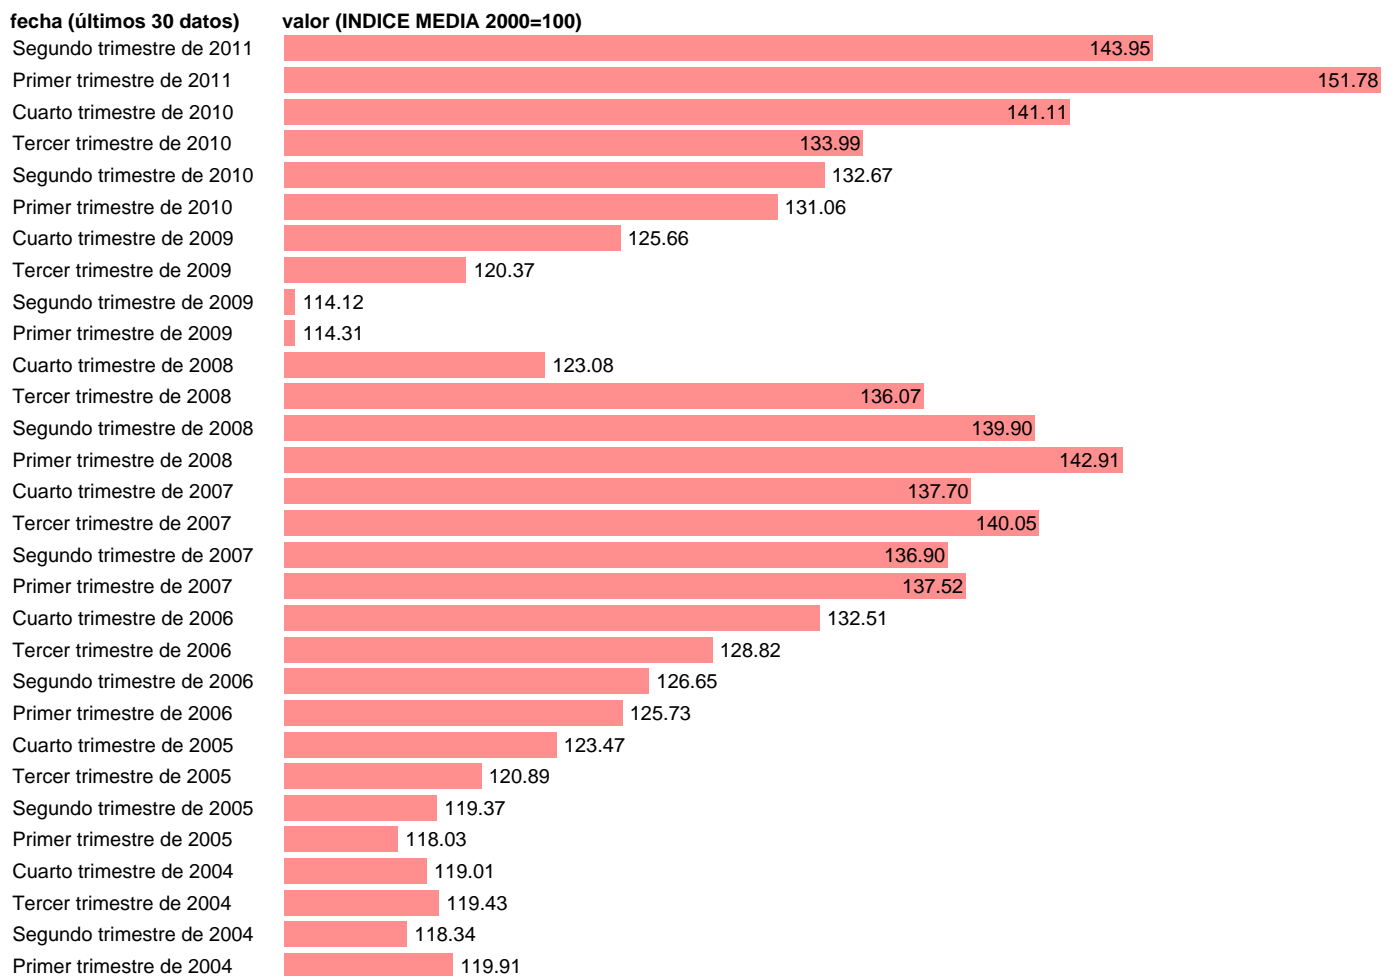

EXPORTACION DE BIENES.INDICE DE VOLUMEN ENCADENADO.DATOS CORREGIDOS

Estadística: [EXPORTACION DE BIENES.INDICE DE VOLUMEN ENCADENADO.DATOS CORREGIDOS](#)

Enlace permanente (Permalink): <https://tematicas.org/M1/90gv4110d/>

Notas: **NOTA: DATOS CORREGIDOS DE EFECTOS ESTACIONALES Y DE CALENDARIO ACTUALIZA: AREA COYUNTURA ECONOMICA**

Fuente: **INSTITUTO NACIONAL DE ESTADISTICA (CONTABILIDAD NACIONAL TRIMESTRAL-BASE 2000).**

Frecuencia: **Trimestral.**

Unidades: **INDICE MEDIA 2000=100.**

Datos disponibles desde **Primer trimestre de 1995** hasta **Segundo trimestre de 2011.**

Valor más alto alcanzado en Primer trimestre de 2011: **151.78.**

Valor más bajo alcanzado en Segundo trimestre de 1995: **60.4.**

[Pulse aquí](#) para acceder a los datos completos actualizados y a la representación gráfica estadística.