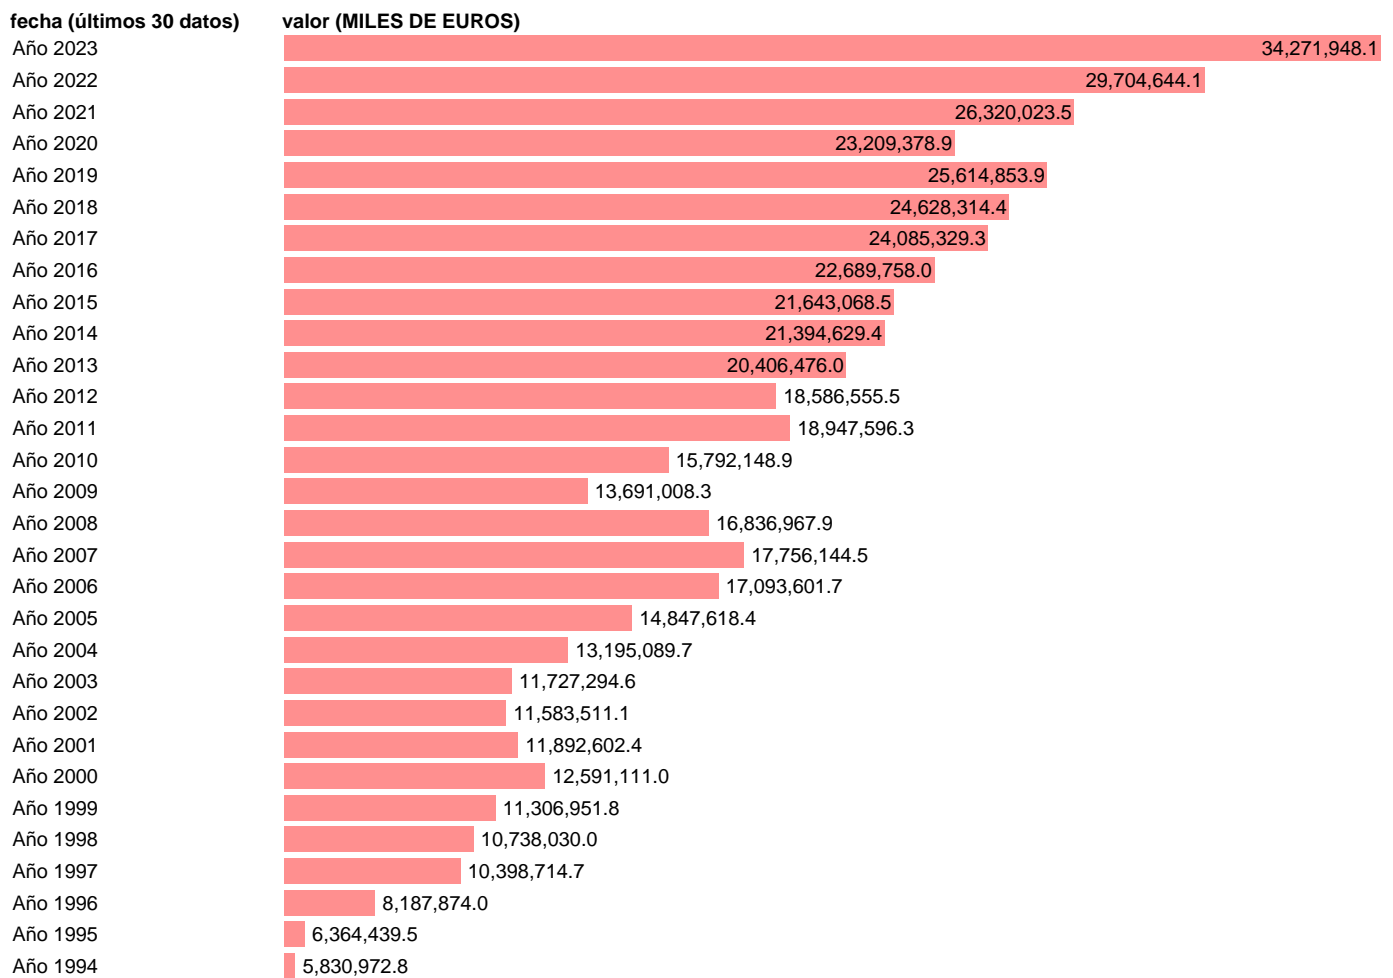

EXPORTACION. GU. BIENES DE CAPITAL. ANUAL DEFINITIVA

Estadística: [EXPORTACION. GU. BIENES DE CAPITAL. ANUAL DEFINITIVA](#)

Enlace permanente (Permalink): <https://tematicas.org/M1/500e00a/>

Notas: Estadística de comercio exterior de bienes (<https://sede.agenciatributaria.gob.es/Sede/estadisticas.html>). GU: GRUPOS DE UTILIZACIÓN. ÚLTIMO AÑO ES PROVISIONAL HASTA QUE LA AEAT PUBLICA EL DATO DEFINITIVO

Fuente: AEAT.

Frecuencia: Anual.

Unidades: MILES DE EUROS.

Datos disponibles desde Año 1981 hasta Año 2023.

Valor más alto alcanzado en Año 2023: **34271948.1**.

Valor más bajo alcanzado en Año 1981: **1016456.2**.

[Pulse aquí](#) para acceder a los datos completos actualizados y a la representación gráfica estadística.