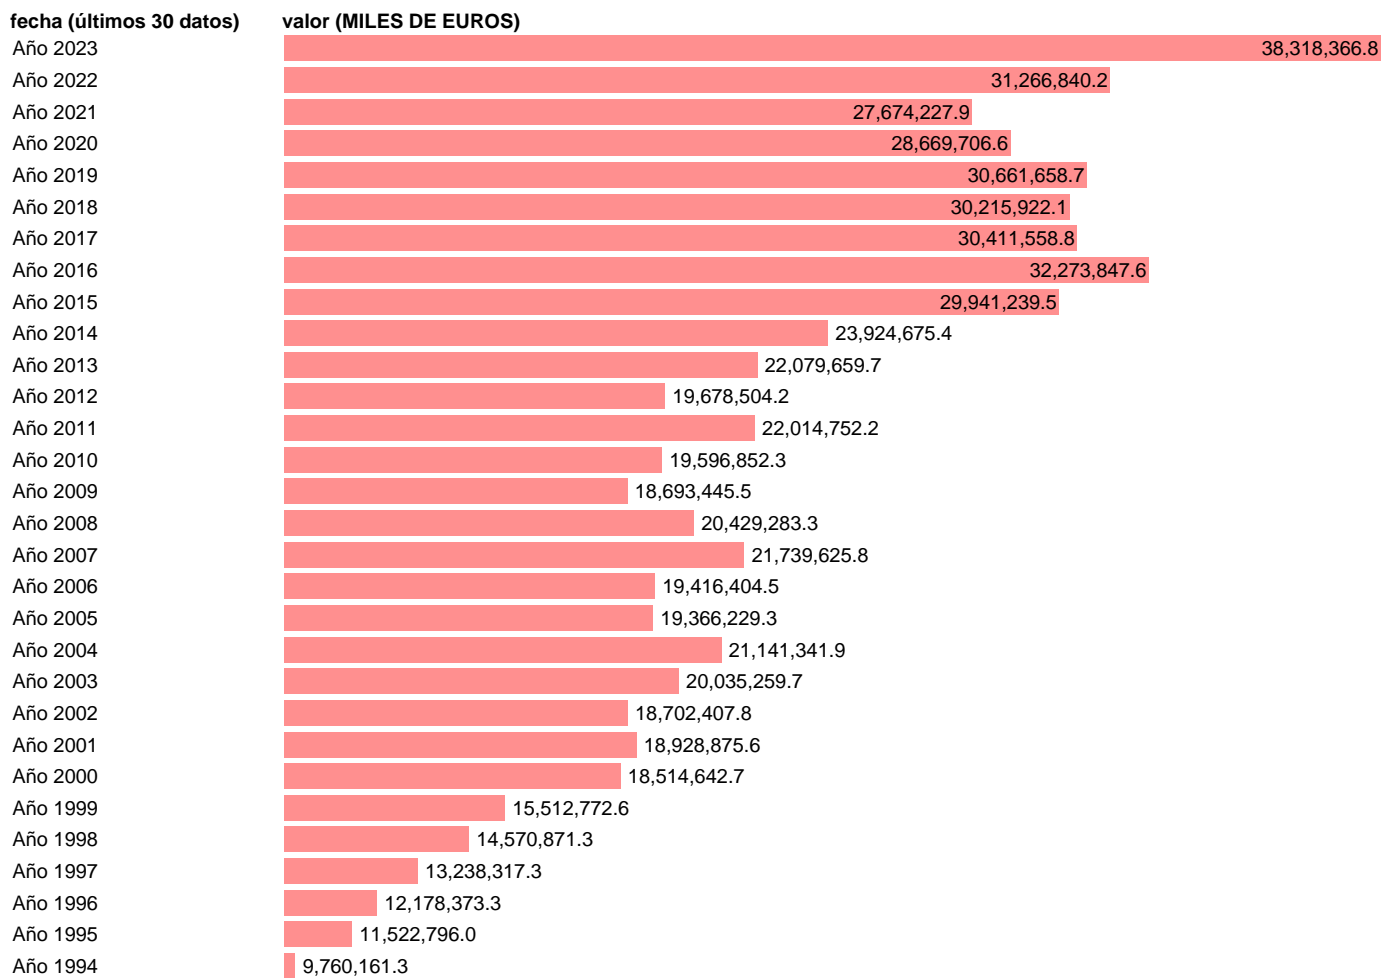

EXPORTACION. GU. AUTOMOVILES. ANUAL DEFINITIVA

Estadística: [EXPORTACION. GU. AUTOMOVILES. ANUAL DEFINITIVA](#)

Enlace permanente (Permalink): <https://tematicas.org/M1/500c11a/>

Notas: Estadística de comercio exterior de bienes (<https://sede.agenciatributaria.gob.es/Sede/estadisticas.html>). GU: GRUPOS DE UTILIZACIÓN. ÚLTIMO AÑO ES PROVISIONAL HASTA QUE LA AEAT PUBLICA EL DATO DEFINITIVO

Fuente: AEAT.

Frecuencia: Anual.

Unidades: MILES DE EUROS.

Datos disponibles desde Año 1981 hasta Año 2023.

Valor más alto alcanzado en Año 2023: **38318366.8**.

Valor más bajo alcanzado en Año 1981: **634863.1**.

[Pulse aquí](#) para acceder a los datos completos actualizados y a la representación gráfica estadística.