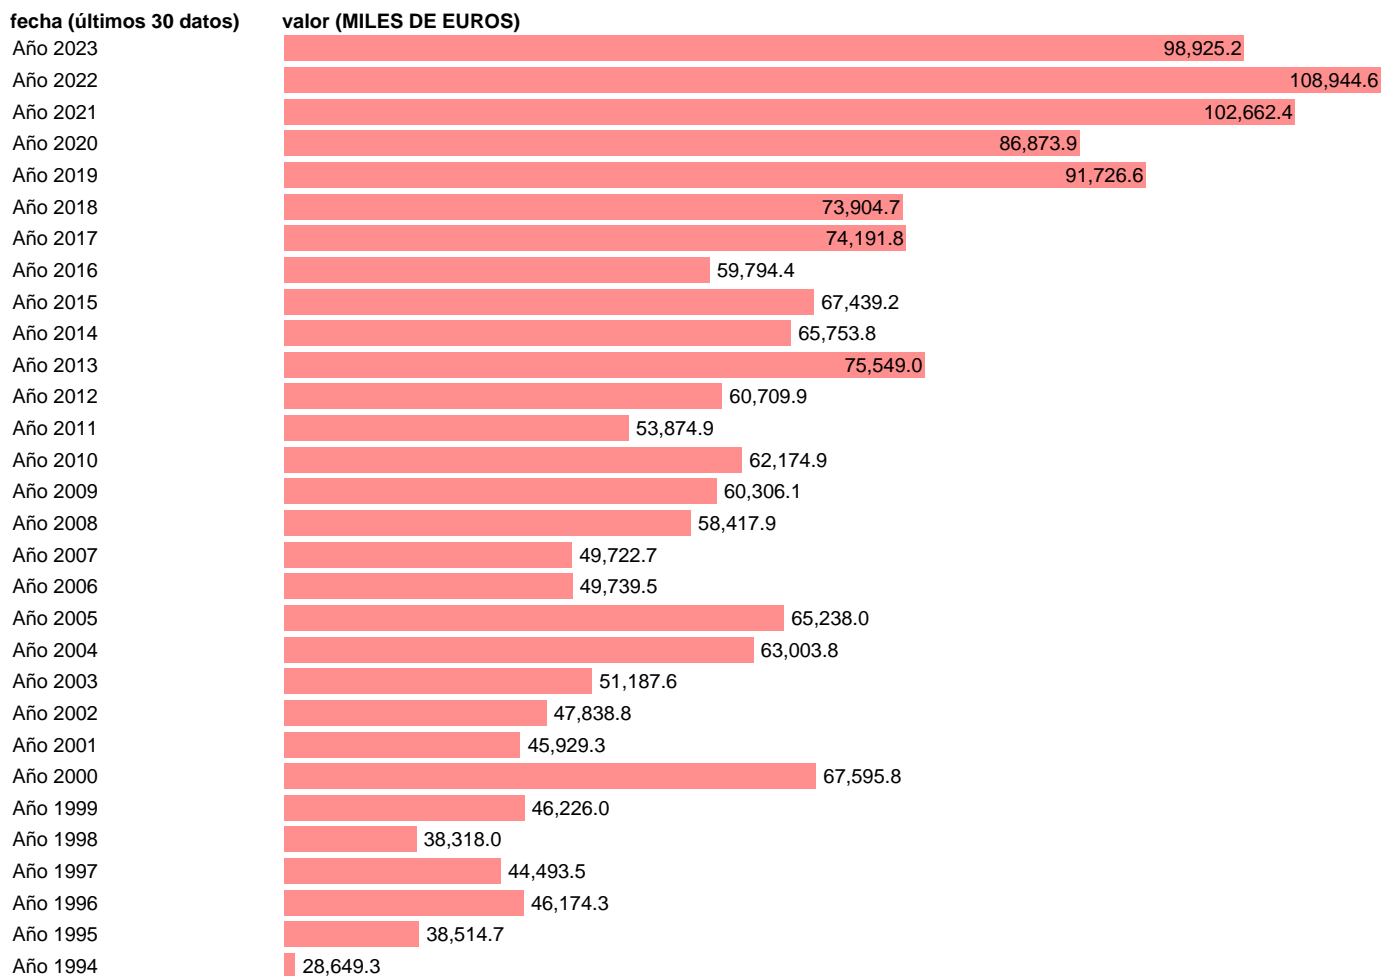

EXPORTACION. GU. ANIMALES VIVOS. ANUAL DEFINITIVA

Estadística: [EXPORTACION. GU. ANIMALES VIVOS. ANUAL DEFINITIVA](#)

Enlace permanente (Permalink): <https://tematicas.org/M1/500h10a/>

Notas: Estadística de comercio exterior de bienes (<https://sede.agenciatributaria.gob.es/Sede/estadisticas.html>). GU: GRUPOS DE UTILIZACIÓN. ÚLTIMO AÑO ES PROVISIONAL HASTA QUE LA AEAT PUBLICA EL DATO DEFINITIVO

Fuente: AEAT.

Frecuencia: Anual.

Unidades: MILES DE EUROS.

Datos disponibles desde Año 1981 hasta Año 2023.

Valor más alto alcanzado en Año 2022: 108944.6.

Valor más bajo alcanzado en Año 1981: 611.

[Pulse aquí](#) para acceder a los datos completos actualizados y a la representación gráfica estadística.