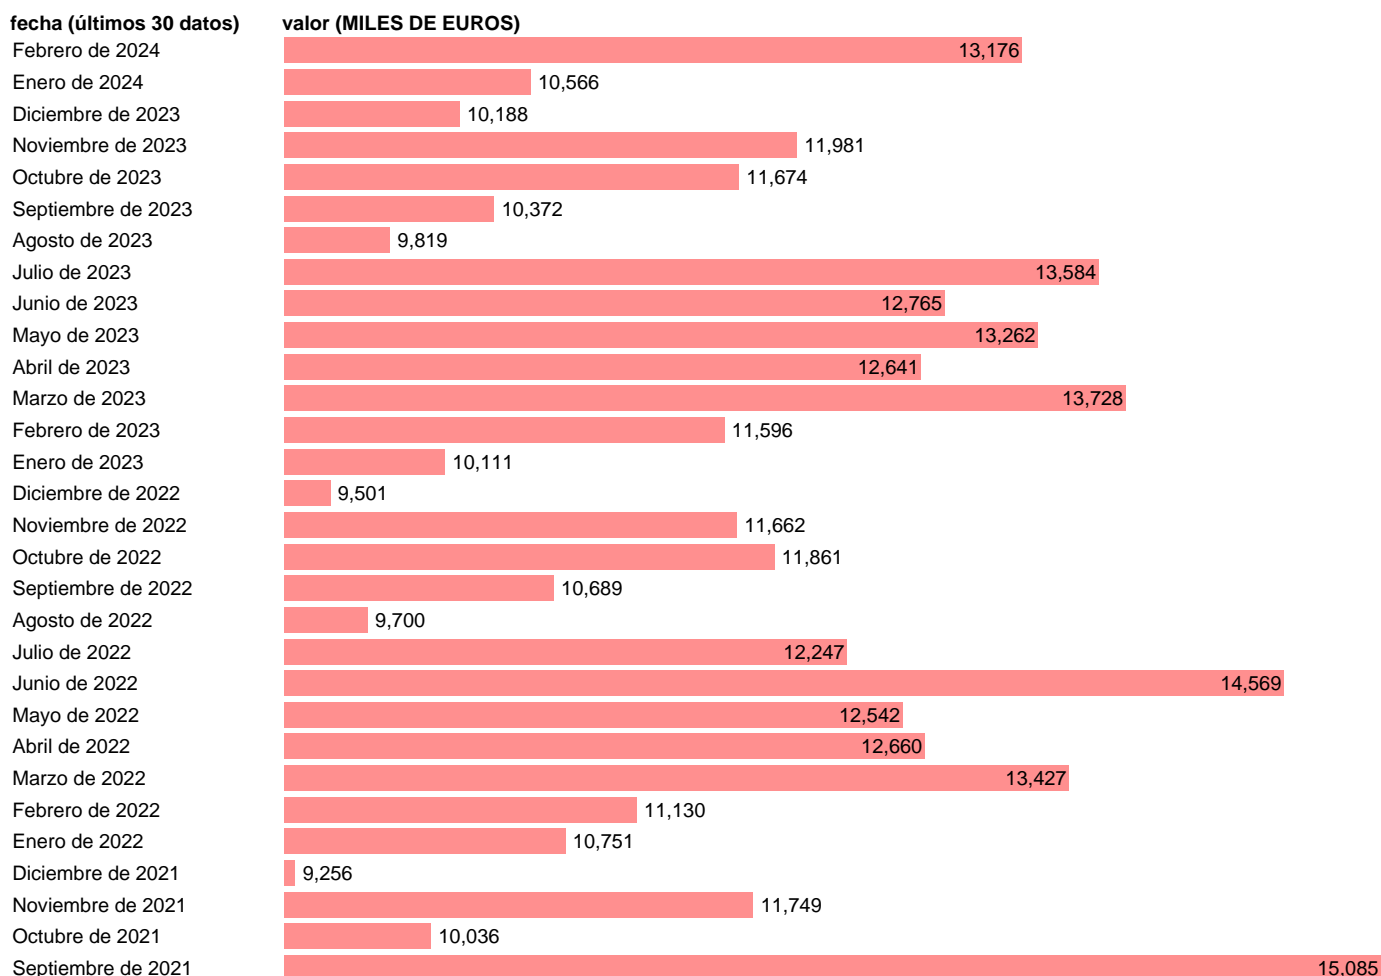

EXPORTACION. CUCI. GRUPO. RECUBRIMIENTOS PARA PISOS, ETC

Estadística: [EXPORTACION. CUCI. GRUPO. RECUBRIMIENTOS PARA PISOS, ETC](#)

Enlace permanente (Permalink): <https://tematicas.org/M1/520659/>

Notas: Estadística de comercio exterior de bienes (<https://sede.agenciatributaria.gob.es/Sede/estadisticas.html>). Grupo CUCI 659. CUCI: CLASIFICACION UNIFORME PARA EL COMERCIO INTERNACIONAL DE LA ONU.

Fuente: **AEAT.**

Frecuencia: **Mensual.**

Unidades: **MILES DE EUROS.**

Datos disponibles desde **Enero de 1988** hasta **Febrero de 2024**.

Valor más alto alcanzado en Septiembre de 2021: **15085**.

Valor más bajo alcanzado en Agosto de 1989: **1412**.

[Pulse aquí](#) para acceder a los datos completos actualizados y a la representación gráfica estadística.