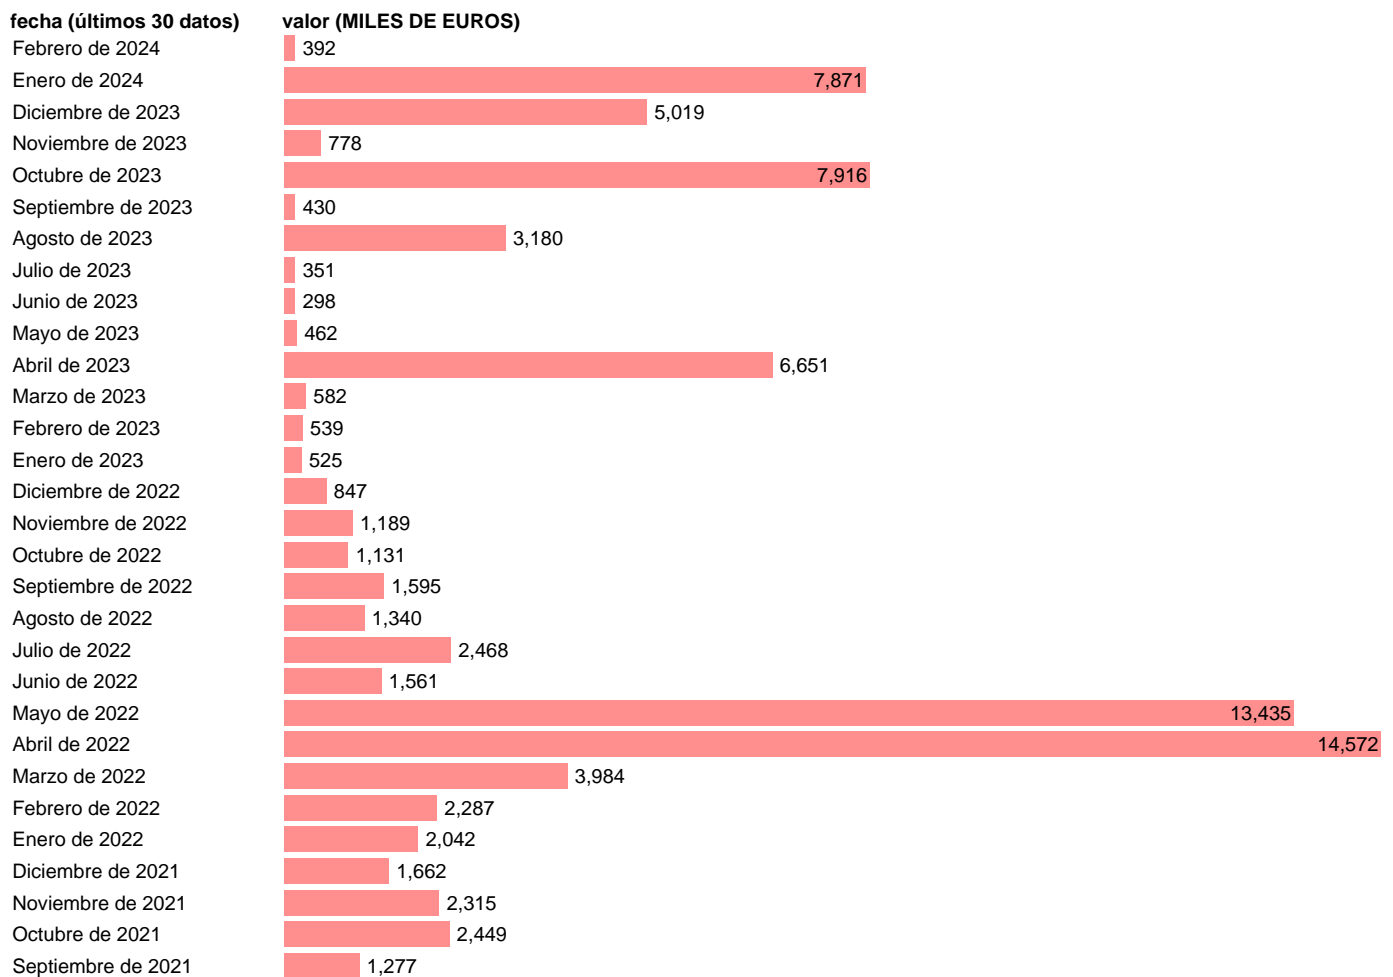

EXPORTACION. CUCI. GRUPO. CEBADA SIN MOLER

Estadística: [EXPORTACION. CUCI. GRUPO. CEBADA SIN MOLER](#)

Enlace permanente (Permalink): <https://tematicas.org/M1/520043/>

Notas: **Estadística de comercio exterior de bienes** (<https://sede.agenciatributaria.gob.es/Sede/estadisticas.html>). Grupo CUCI 043. CUCI: CLASIFICACION UNIFORME PARA EL COMERCIO INTERNACIONAL DE LA ONU.

Fuente: **AEAT**.

Frecuencia: **Mensual**.

Unidades: **MILES DE EUROS**.

Datos disponibles desde **Enero de 1988** hasta **Febrero de 2024**.

Valor más alto alcanzado en Noviembre de 2007: **61164**.

Valor más bajo alcanzado en Marzo de 1993: **17**.

[Pulse aquí](#) para acceder a los datos completos actualizados y a la representación gráfica estadística.