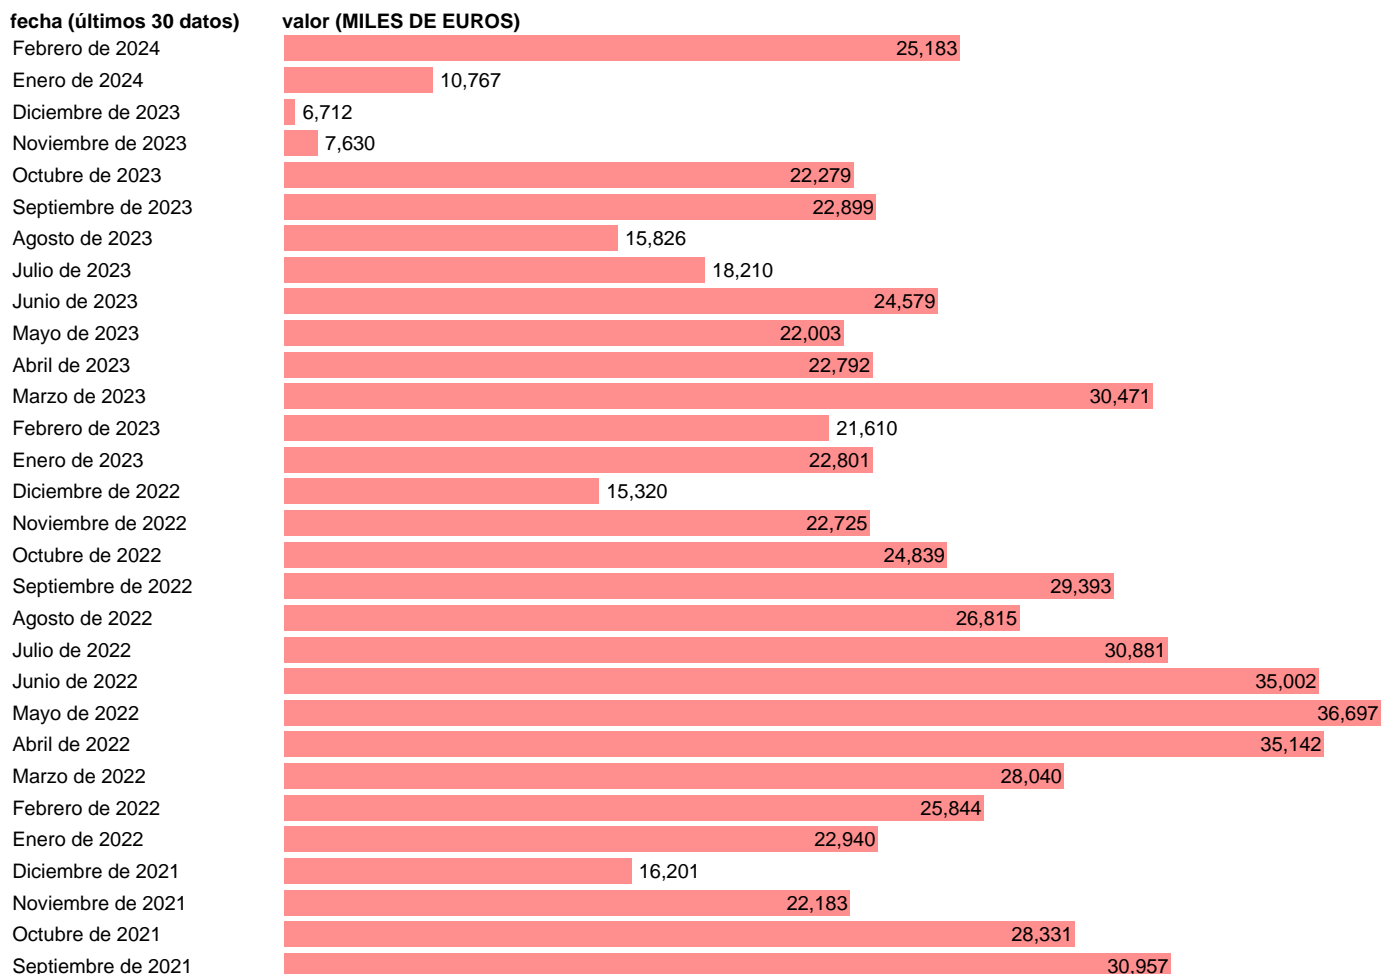

EXPORTACION. CUCI. GRUPO. CAUCHO SINTETICO

Estadística: [EXPORTACION. CUCI. GRUPO. CAUCHO SINTETICO](#)

Enlace permanente (Permalink): <https://tematicas.org/M1/520232/>

Notas: Estadística de comercio exterior de bienes (<https://sede.agenciatributaria.gob.es/Sede/estadisticas.html>). Grupo CUCI 232. CUCI: CLASIFICACION UNIFORME PARA EL COMERCIO INTERNACIONAL DE LA ONU.

Fuente: **AEAT.**

Frecuencia: **Mensual.**

Unidades: **MILES DE EUROS.**

Datos disponibles desde **Enero de 1988** hasta **Febrero de 2024**.

Valor más alto alcanzado en Julio de 2018: **104241**.

Valor más bajo alcanzado en Febrero de 1992: **324**.

[Pulse aquí](#) para acceder a los datos completos actualizados y a la representación gráfica estadística.