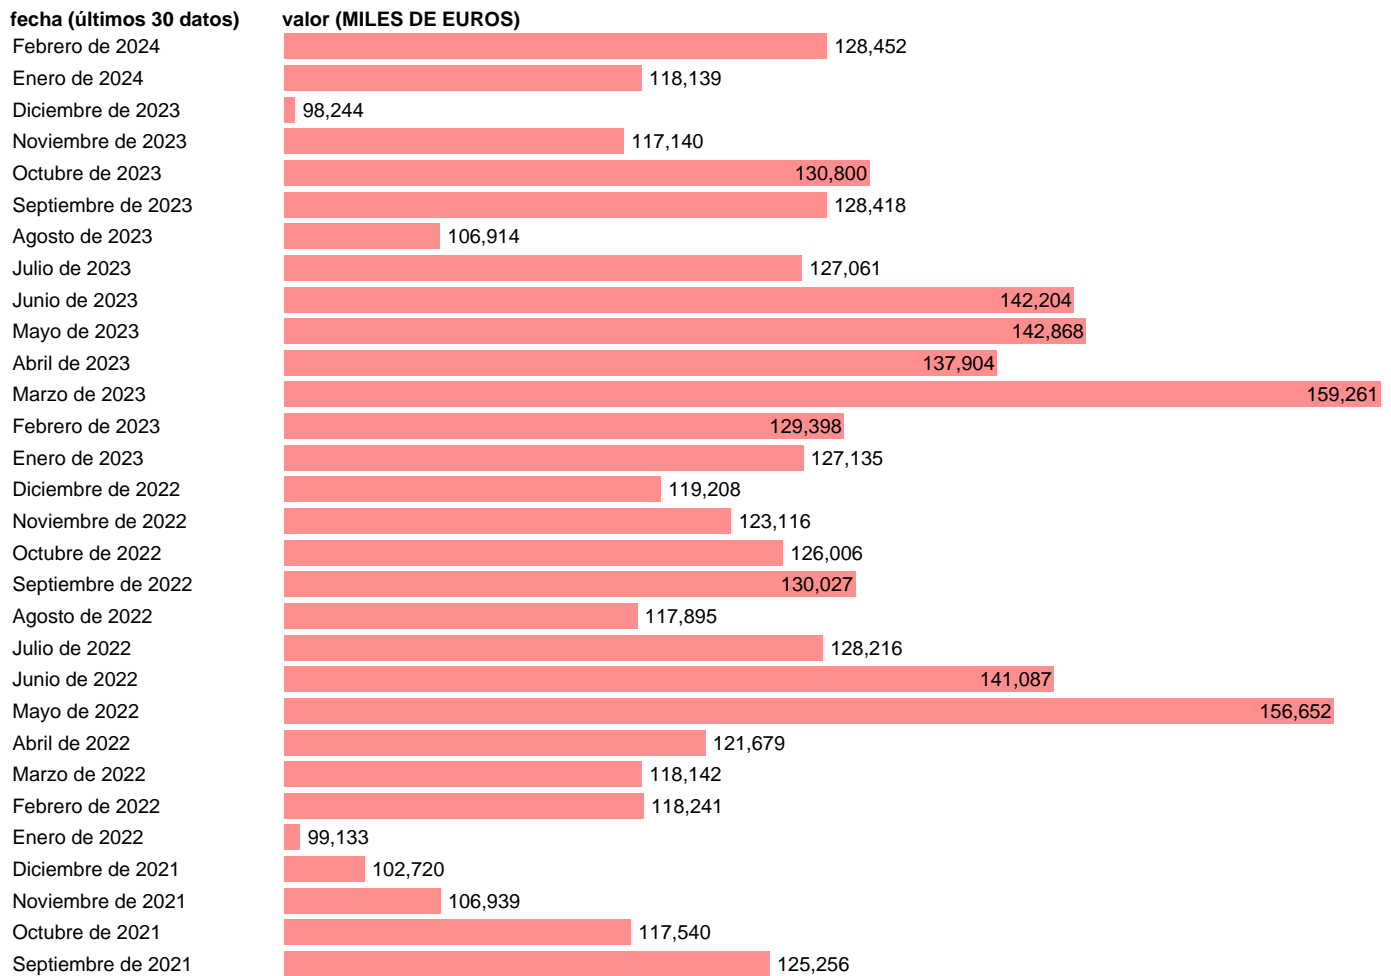

Notas: Estadística de comercio exterior de bienes (<https://sede.agenciatributaria.gob.es/Sede/estadisticas.html>).
Capítulo 25. TARIC: TARIF INTEGRE COMMUNAUTAIRE (NOMENCLATURA ARANCELARIA DE LA UE).

Fuente: AEAT.

Frecuencia: Mensual.

Unidades: MILES DE EUROS.

Datos disponibles desde Enero de 1983 hasta Febrero de 2024.

Valor más alto alcanzado en Mayo de 2012: 206815.

Valor más bajo alcanzado en Enero de 1986: 13809.

[Pulse aquí](#) para acceder a los datos completos actualizados y a la representación gráfica estadística.