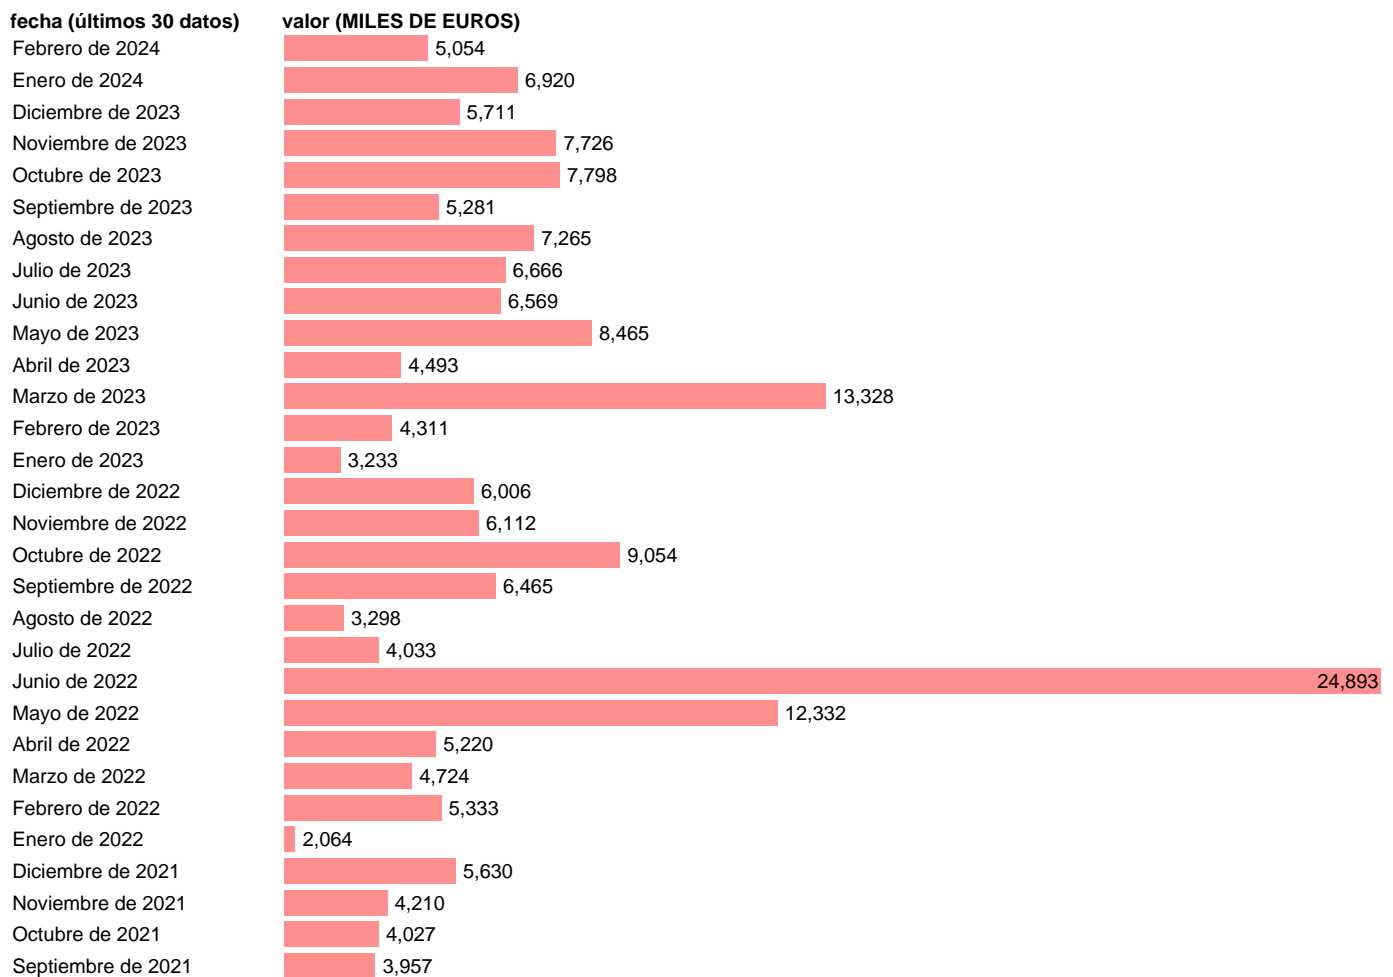

EXPORTACION. CUCI. GRUPO. CALDERAS GENERADORAS DE VAPOR

Estadística: [EXPORTACION. CUCI. GRUPO. CALDERAS GENERADORAS DE VAPOR](#)

Enlace permanente (Permalink): <https://tematicas.org/M1/520711/>

Notas: **Estadística de comercio exterior de bienes** (<https://sede.agenciatributaria.gob.es/Sede/estadisticas.html>). Grupo CUCI 711. CUCI: CLASIFICACION UNIFORME PARA EL COMERCIO INTERNACIONAL DE LA ONU.

Fuente: **AEAT.**

Frecuencia: **Mensual.**

Unidades: **MILES DE EUROS.**

Datos disponibles desde **Enero de 1988** hasta **Febrero de 2024**.

Valor más alto alcanzado en Junio de 2012: **85709**.

Valor más bajo alcanzado en Enero de 1988: **97**.

[Pulse aquí](#) para acceder a los datos completos actualizados y a la representación gráfica estadística.