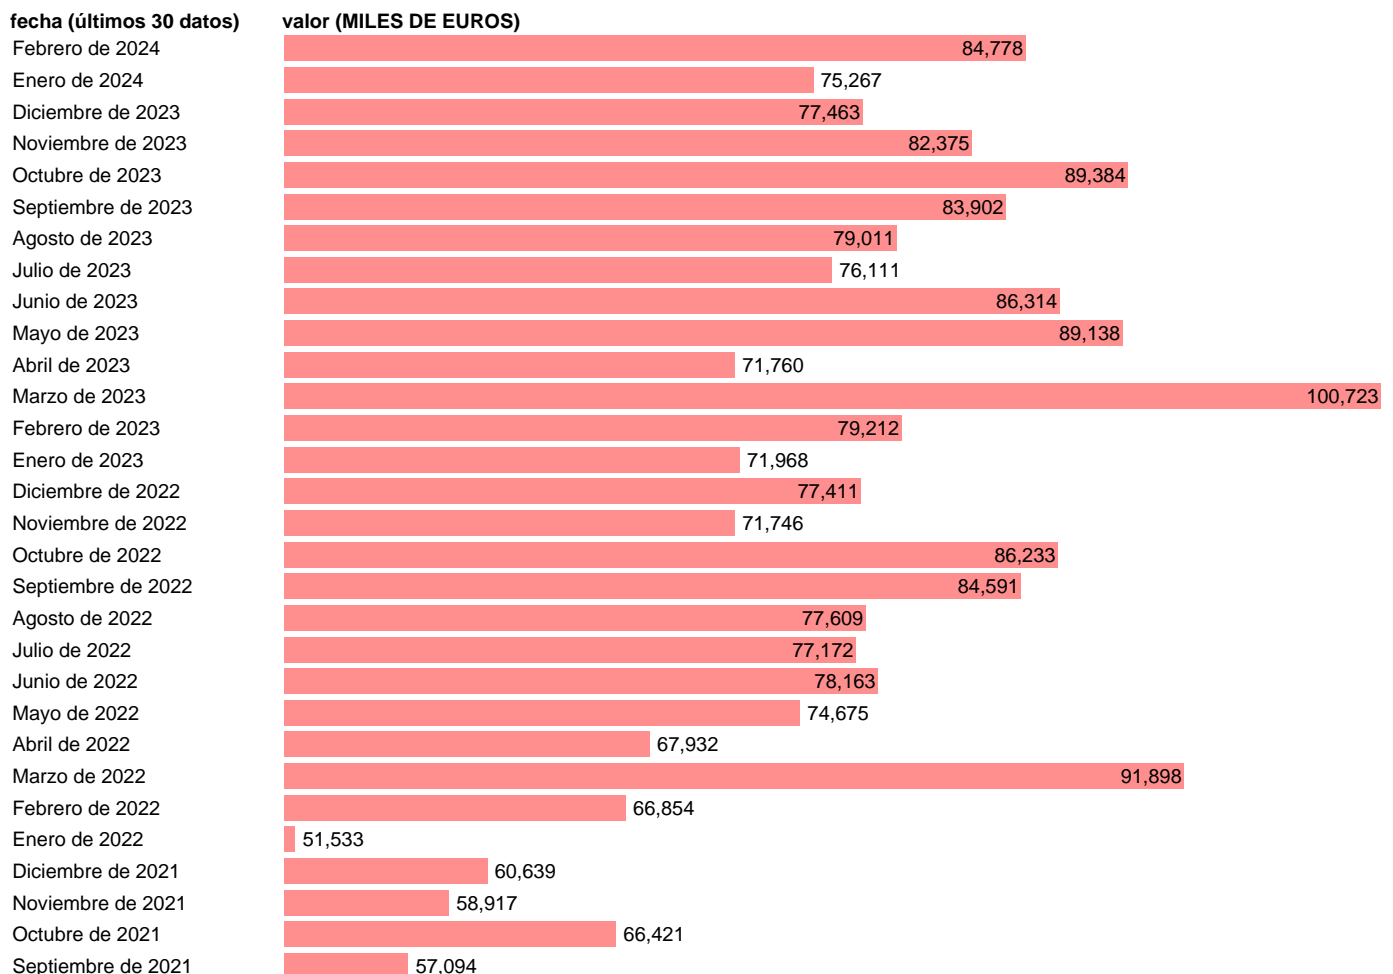

## EXPORTACION. CUCI. GRUPO. CAFE Y SUCEDANEOS DEL CAFE

Estadística: [EXPORTACION. CUCI. GRUPO. CAFE Y SUCEDANEOS DEL CAFE](#)

Enlace permanente (Permalink): <https://tematicas.org/M1/520071/>

Notas: Estadística de comercio exterior de bienes (<https://sede.agenciatributaria.gob.es/Sede/estadisticas.html>). Grupo CUCI 071. CUCI: CLASIFICACION UNIFORME PARA EL COMERCIO INTERNACIONAL DE LA ONU.

Fuente: **AEAT.**

Frecuencia: **Mensual.**

Unidades: **MILES DE EUROS.**

Datos disponibles desde **Enero de 1988** hasta **Febrero de 2024**.

Valor más alto alcanzado en Marzo de 2023: **100723**.

Valor más bajo alcanzado en Septiembre de 1989: **592**.

[Pulse aquí](#) para acceder a los datos completos actualizados y a la representación gráfica estadística.