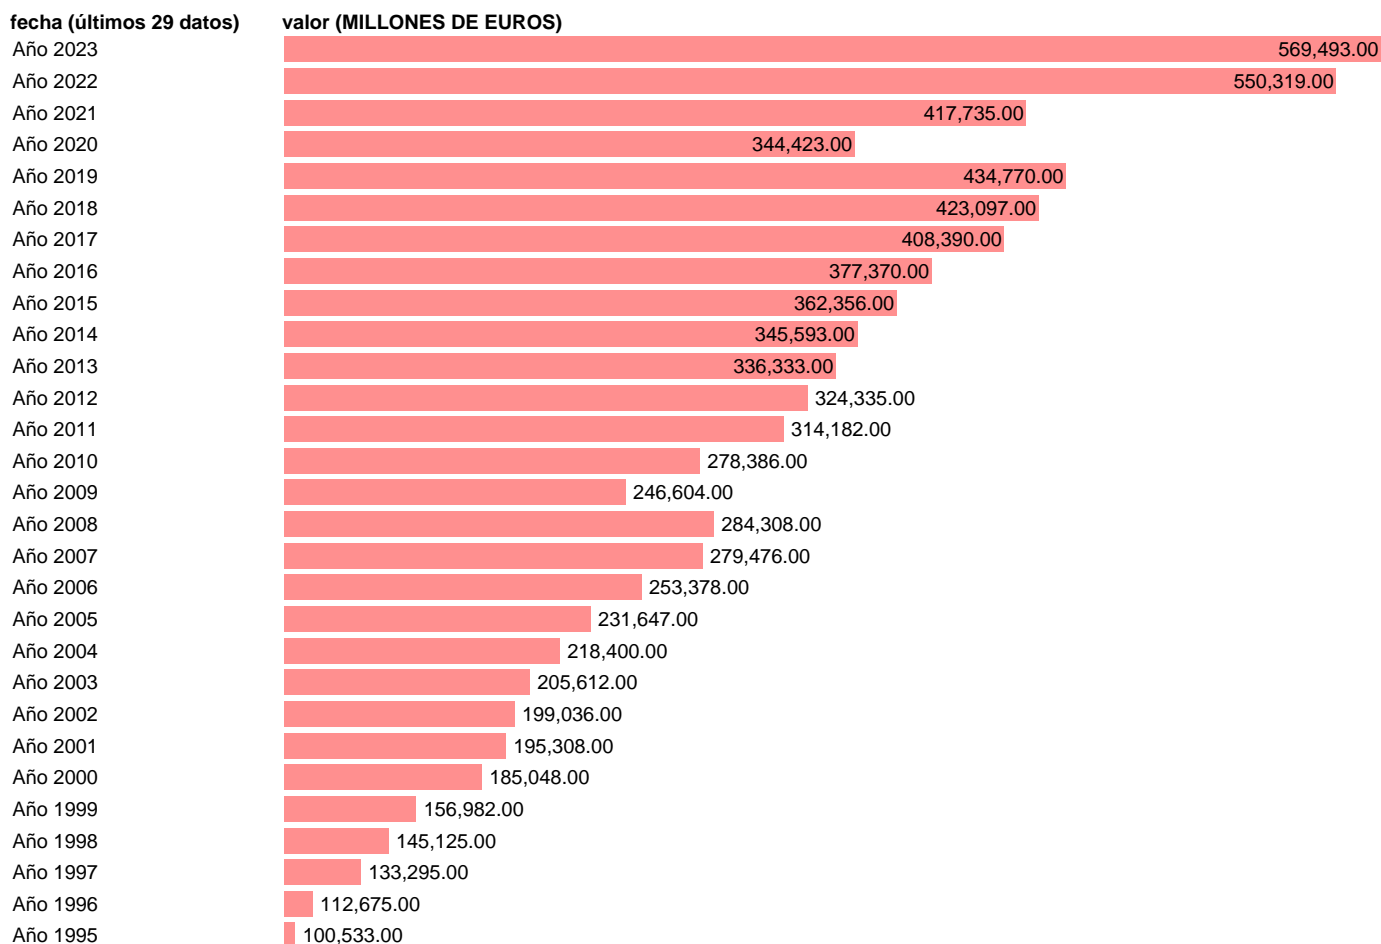

EXPORTACION. BIENES Y SERVICIOS. CORRIENTES

Estadística: [EXPORTACION. BIENES Y SERVICIOS. CORRIENTES](#)

Enlace permanente (Permalink): <https://tematicas.org/M1/9akc4100/>

Notas: **Contabilidad Nacional Trimestral (www.ine.es/dyngs/IOE/es/operacion.htm?numinv=30024).**

Fuente: **INE.**

Frecuencia: **Anual.**

Unidades: **MILLONES DE EUROS.**

Datos disponibles desde **Año 1995** hasta **Año 2023**.

Valor más alto alcanzado en Año 2023: **569493**.

Valor más bajo alcanzado en Año 1995: **100533**.

[Pulse aquí](#) para acceder a los datos completos actualizados y a la representación gráfica estadística.