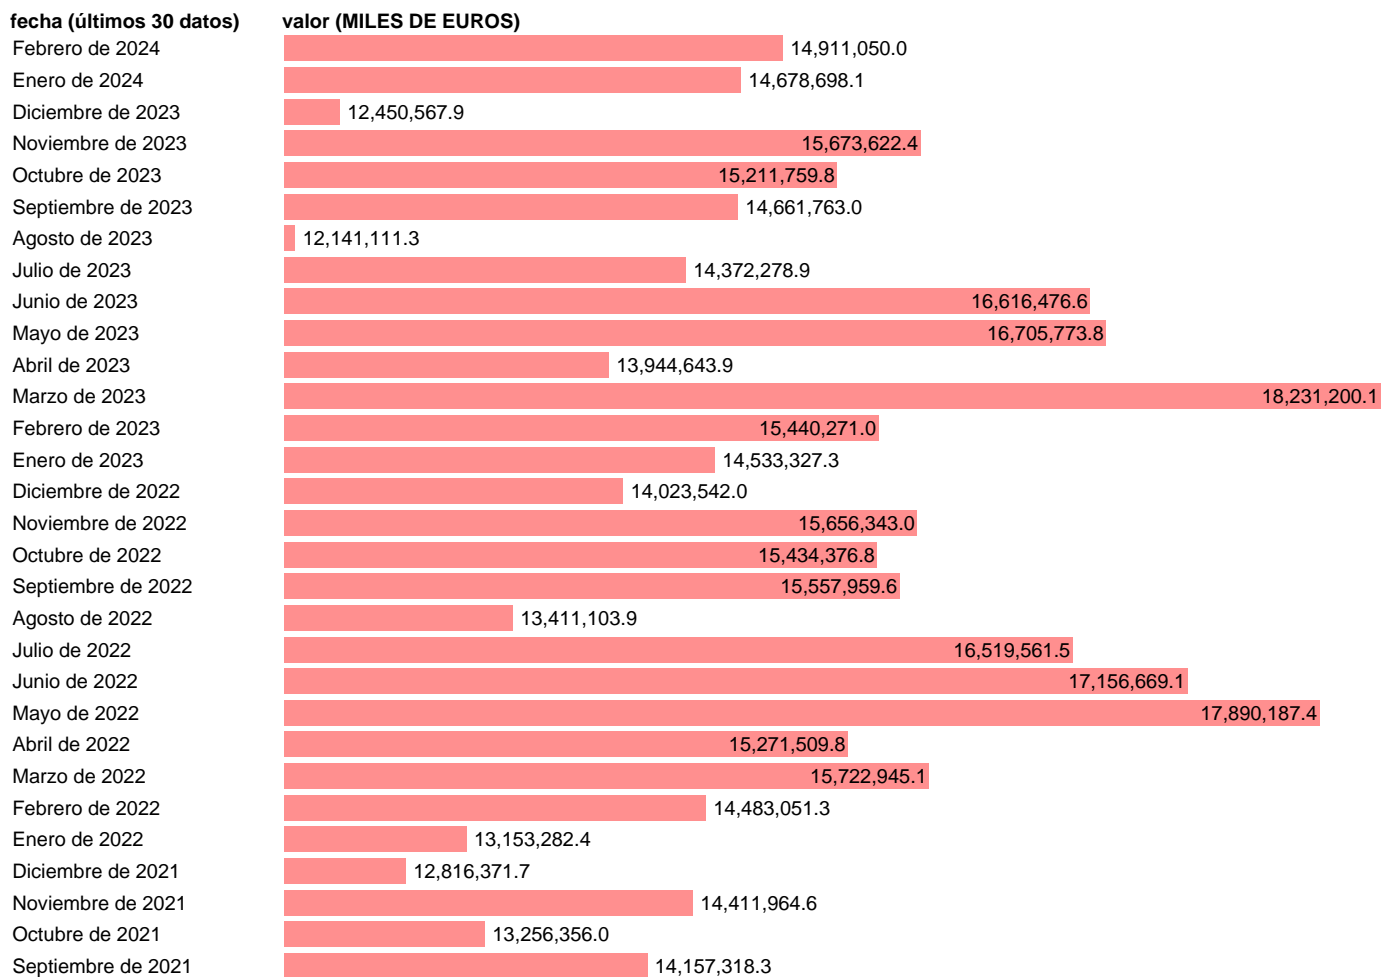

Notas: Estadística de comercio exterior de bienes (<https://sede.agenciatributaria.gob.es/Sede/estadisticas.html>). GU: GRUPOS DE UTILIZACIÓN. SUMA DE LAS SERIES 500K00,500M10,500M20,504M30,500M40,500M50,500M60,500M70 Y 500M80 .

Fuente: **AEAT.**

Frecuencia: **Mensual.**

Unidades: **MILES DE EUROS.**

Datos disponibles desde **Enero de 1981** hasta **Febrero de 2024**.

Valor más alto alcanzado en Marzo de 2023: **18231200.1**.

Valor más bajo alcanzado en Enero de 1981: **310136.7**.

[Pulse aquí](#) para acceder a los datos completos actualizados y a la representación gráfica estadística.