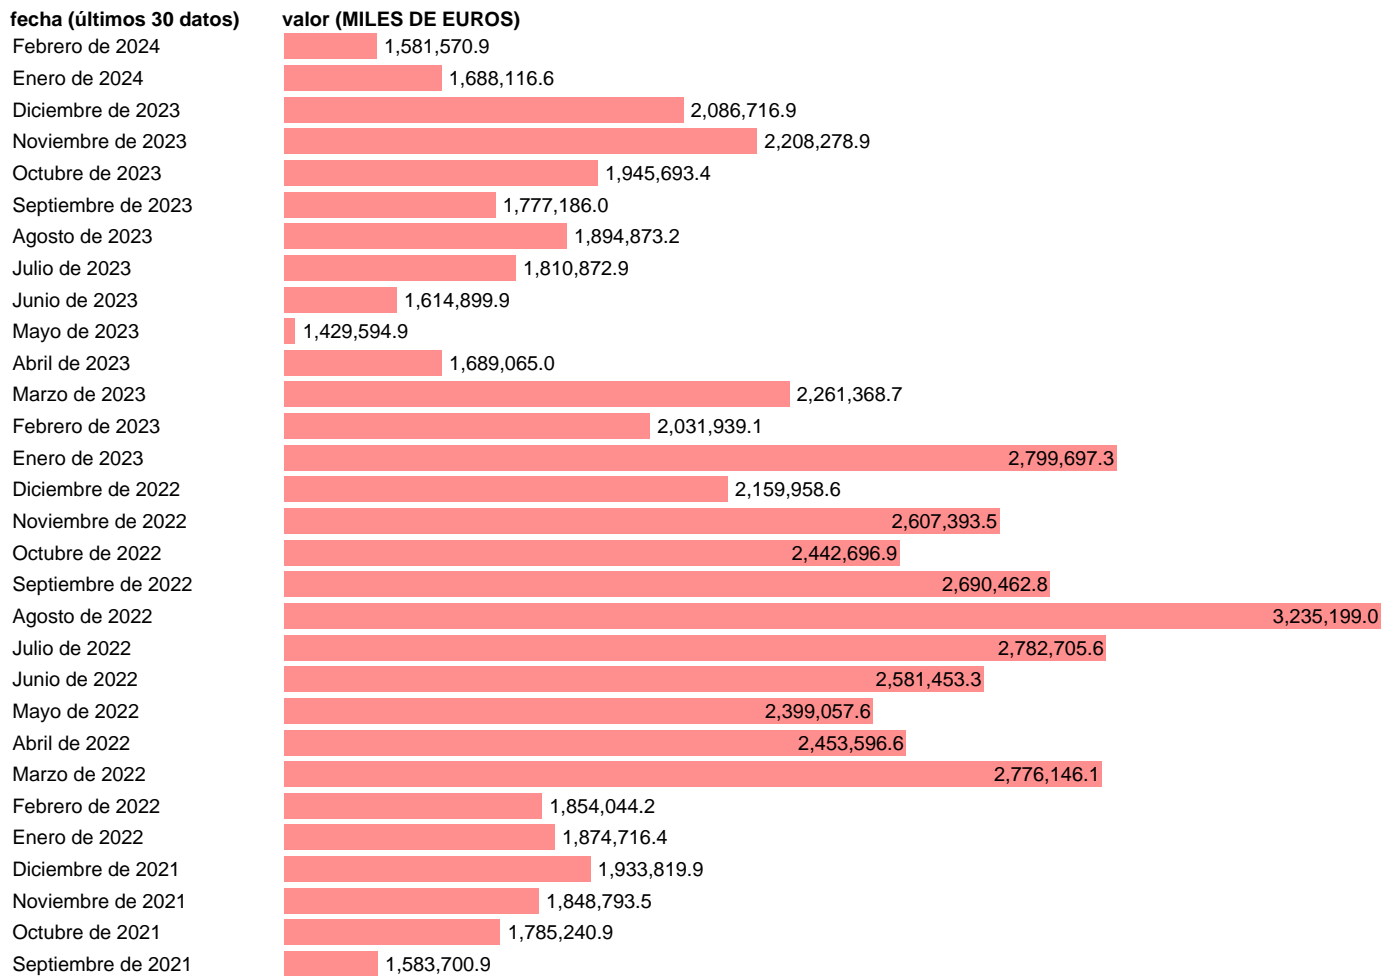

Notas: Estadística de comercio exterior de bienes (<https://sede.agenciatributaria.gob.es/Sede/estadisticas.html>). GU: GRUPOS DE UTILIZACIÓN. SE CORRESPONDE CON LA SERIE 500L00 .

Fuente: AEAT.

Frecuencia: Mensual.

Unidades: MILES DE EUROS.

Datos disponibles desde Enero de 1981 hasta Febrero de 2024.

Valor más alto alcanzado en Agosto de 2022: 3235199.

Valor más bajo alcanzado en Enero de 1981: 10117.1.

[Pulse aquí](#) para acceder a los datos completos actualizados y a la representación gráfica estadística.