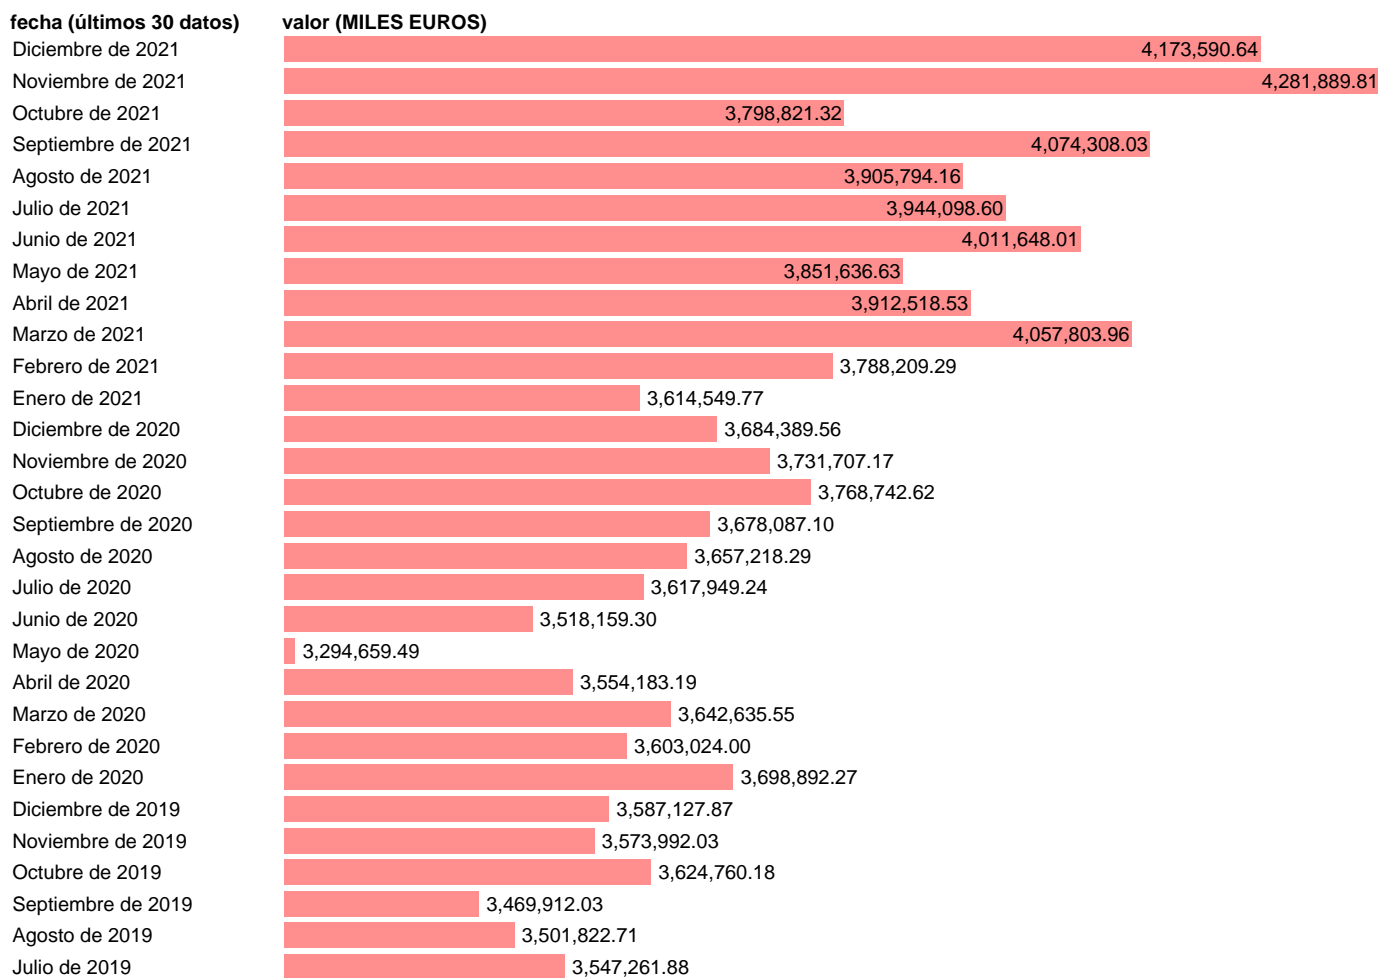

EXPORTACIÓN B. CONSUMO. ALIMENTICIO (CVEC)

Estadística: [EXPORTACIÓN B. CONSUMO. ALIMENTICIO \(CVEC\)](#)

Enlace permanente (Permalink): <https://tematicas.org/M1/500r61.d/>

Notas: **SERIE DESESTACIONALIZADA X13-ARIMA-SEATS ACTUALIZA: SGPE (ÁREA SECTOR EXTERIOR)**

Fuente: **METD: SGPE.**

Frecuencia: **Mensual.**

Unidades: **MILES EUROS.**

Datos disponibles desde **Enero de 1985** hasta **Diciembre de 2021**.

Valor más alto alcanzado en Noviembre de 2021: **4281889.81**.

Valor más bajo alcanzado en Enero de 1986: **173740.61**.

[Pulse aquí](#) para acceder a los datos completos actualizados y a la representación gráfica estadística.