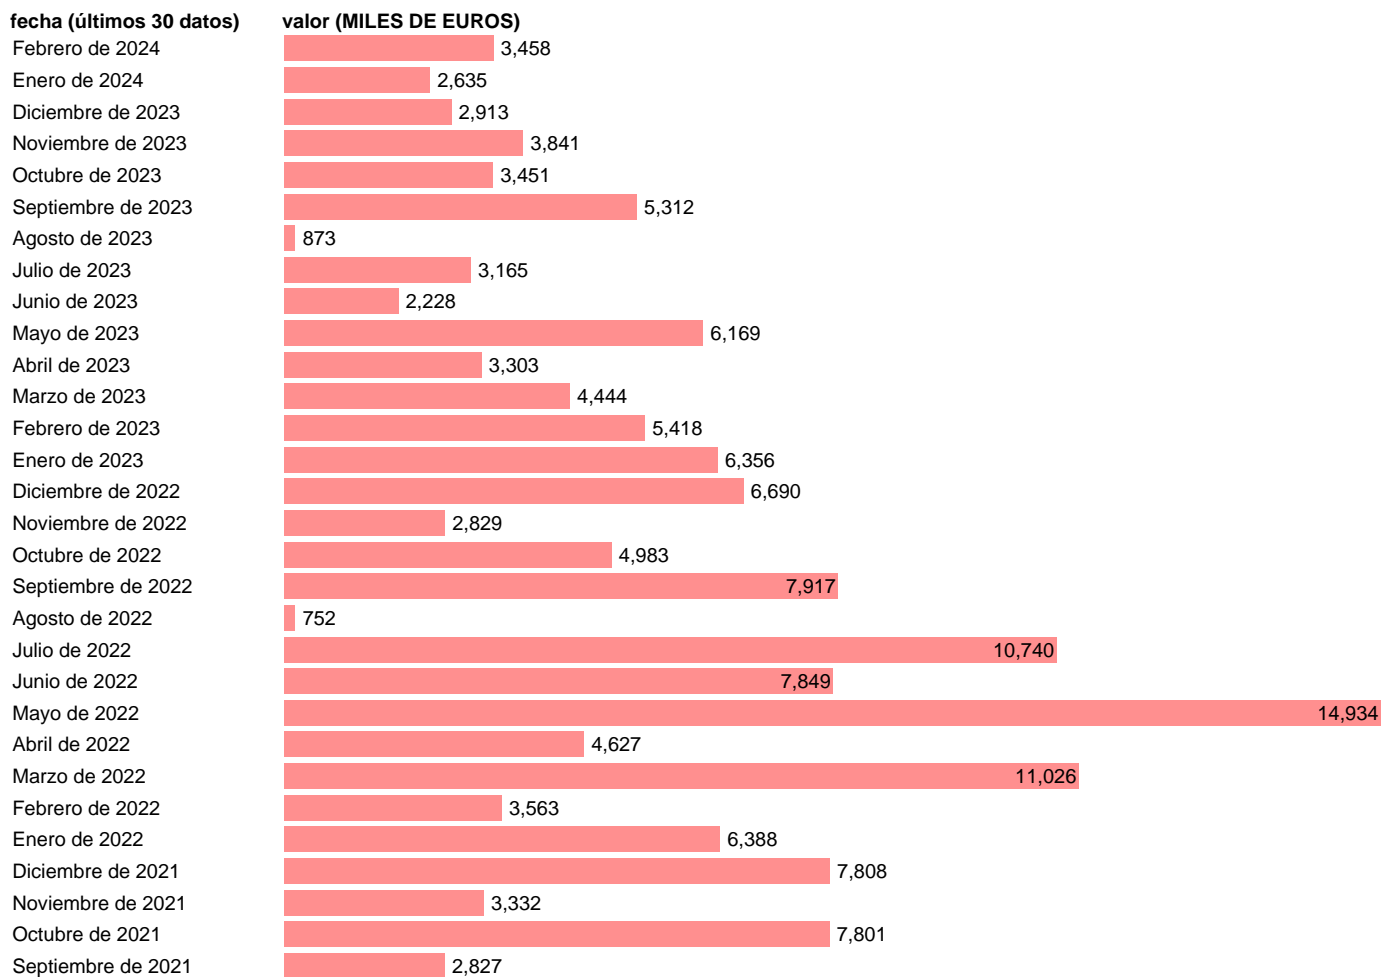

EXPORTACION. CUCI. GRUPO. AZUFRE Y PIRITA DE HIERRO

Estadística: [EXPORTACION. CUCI. GRUPO. AZUFRE Y PIRITA DE HIERRO](#)

Enlace permanente (Permalink): <https://tematicas.org/M1/520274/>

Notas: Estadística de comercio exterior de bienes (<https://sede.agenciatributaria.gob.es/Sede/estadisticas.html>). Grupo CUCI 274. CUCI: CLASIFICACION UNIFORME PARA EL COMERCIO INTERNACIONAL DE LA ONU.

Fuente: **AEAT.**

Frecuencia: **Mensual.**

Unidades: **MILES DE EUROS.**

Datos disponibles desde **Enero de 1988** hasta **Febrero de 2024**.

Valor más alto alcanzado en Mayo de 2022: **14934**.

Valor más bajo alcanzado en Enero de 1989: **11**.

[Pulse aquí](#) para acceder a los datos completos actualizados y a la representación gráfica estadística.