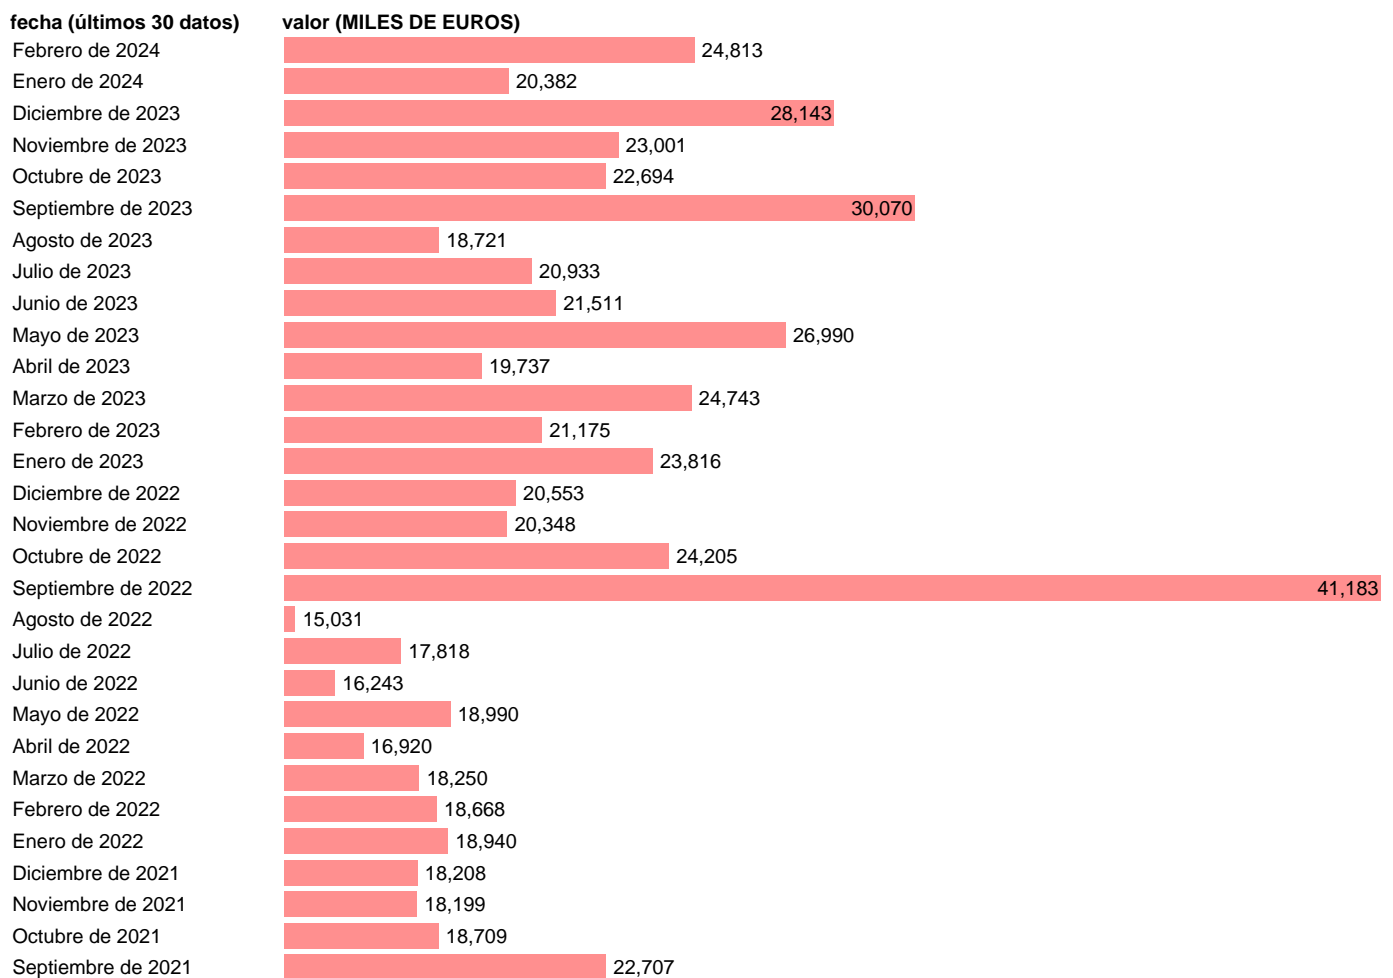

## EXPORTACION. CUCI. GRUPO. AZUCAR Y MIEL

Estadística: [EXPORTACION. CUCI. GRUPO. AZUCAR Y MIEL](#)

Enlace permanente (Permalink): <https://tematicas.org/M1/520061/>

Notas: Estadística de comercio exterior de bienes (<https://sede.agenciatributaria.gob.es/Sede/estadisticas.html>). Grupo CUCI 061. CUCI: CLASIFICACION UNIFORME PARA EL COMERCIO INTERNACIONAL DE LA ONU.

Fuente: AEAT.

Frecuencia: Mensual.

Unidades: MILES DE EUROS.

Datos disponibles desde Enero de 1988 hasta Febrero de 2024.

Valor más alto alcanzado en Septiembre de 2022: 41183.

Valor más bajo alcanzado en Enero de 1988: 301.

[Pulse aquí](#) para acceder a los datos completos actualizados y a la representación gráfica estadística.