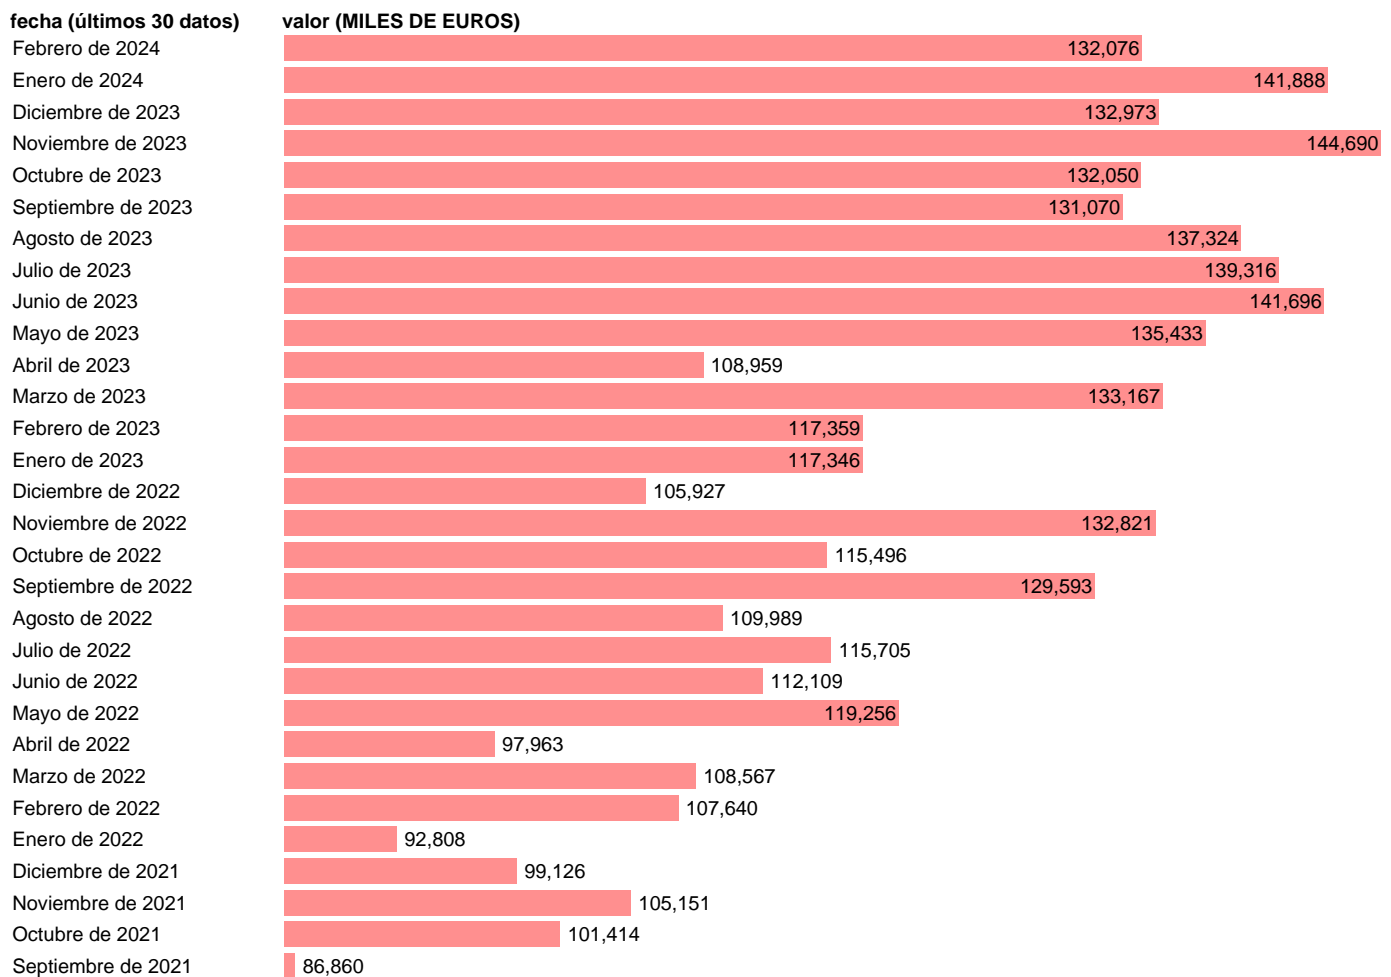

EXPORTACION. CUCI. GRUPO. ARTICULOS DE VIAJE, BOLSOS

Estadística: [EXPORTACION. CUCI. GRUPO. ARTICULOS DE VIAJE, BOLSOS](#)

Enlace permanente (Permalink): <https://tematicas.org/M1/520831/>

Notas: Estadística de comercio exterior de bienes (<https://sede.agenciatributaria.gob.es/Sede/estadisticas.html>). Grupo CUCI 831. CUCI: CLASIFICACION UNIFORME PARA EL COMERCIO INTERNACIONAL DE LA ONU.

Fuente: **AEAT.**

Frecuencia: **Mensual.**

Unidades: **MILES DE EUROS.**

Datos disponibles desde **Enero de 1988** hasta **Febrero de 2024**.

Valor más alto alcanzado en Noviembre de 2023: **144690**.

Valor más bajo alcanzado en Agosto de 1990: **2584**.

[Pulse aquí](#) para acceder a los datos completos actualizados y a la representación gráfica estadística.