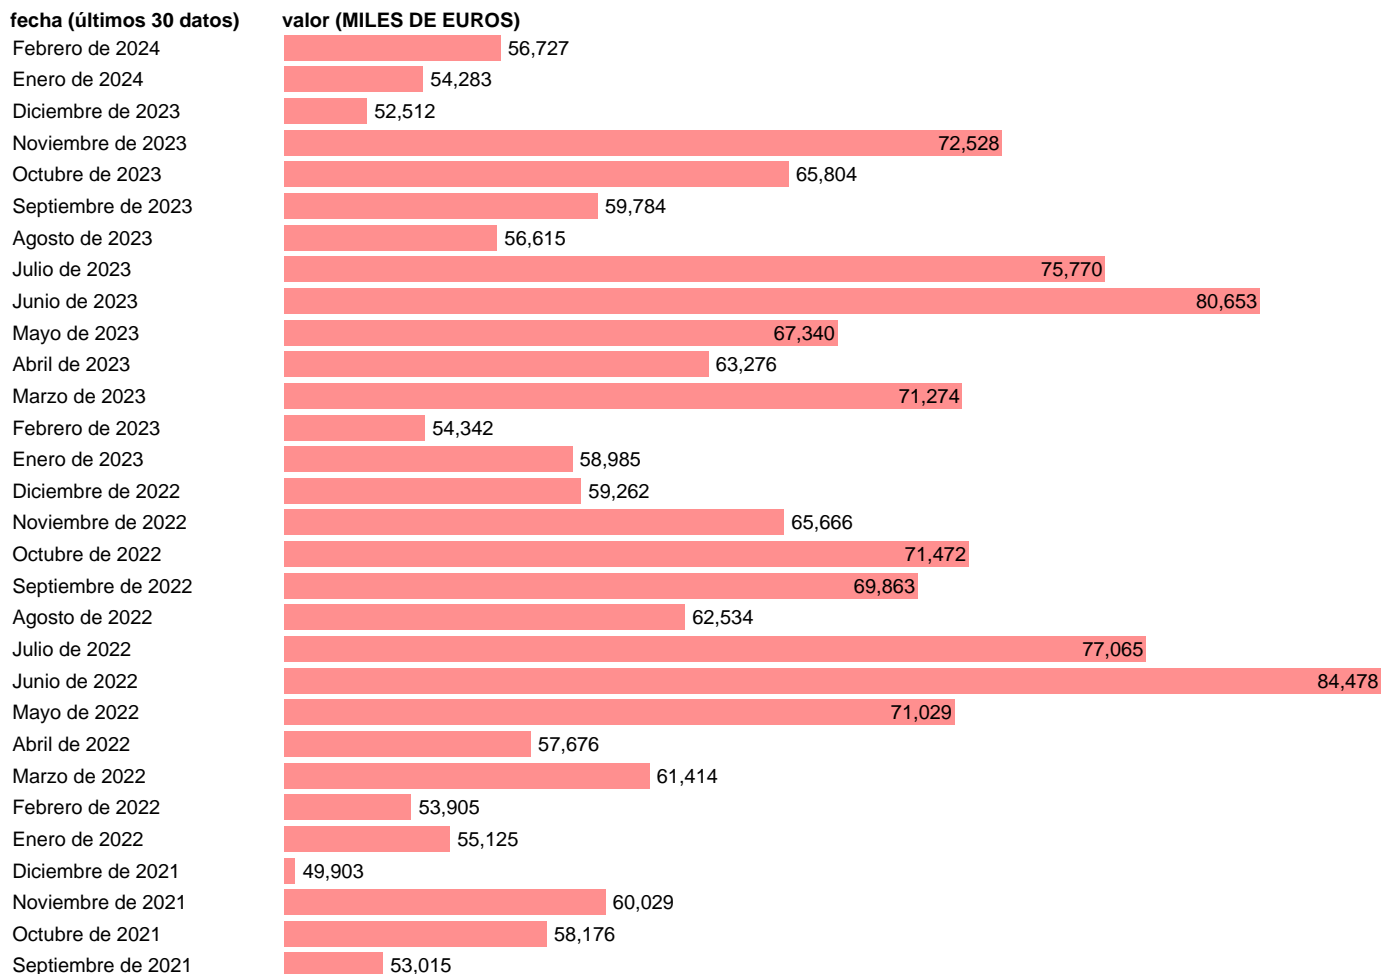

Notas: Estadística de comercio exterior de bienes (<https://sede.agenciatributaria.gob.es/Sede/estadisticas.html>). Grupo CUCI 658. CUCI: CLASIFICACION UNIFORME PARA EL COMERCIO INTERNACIONAL DE LA ONU.

Fuente: **AEAT.**

Frecuencia: **Mensual.**

Unidades: **MILES DE EUROS.**

Datos disponibles desde **Enero de 1988** hasta **Febrero de 2024**.

Valor más alto alcanzado en Junio de 2022: **84478**.

Valor más bajo alcanzado en Agosto de 1990: **4914**.

[Pulse aquí](#) para acceder a los datos completos actualizados y a la representación gráfica estadística.