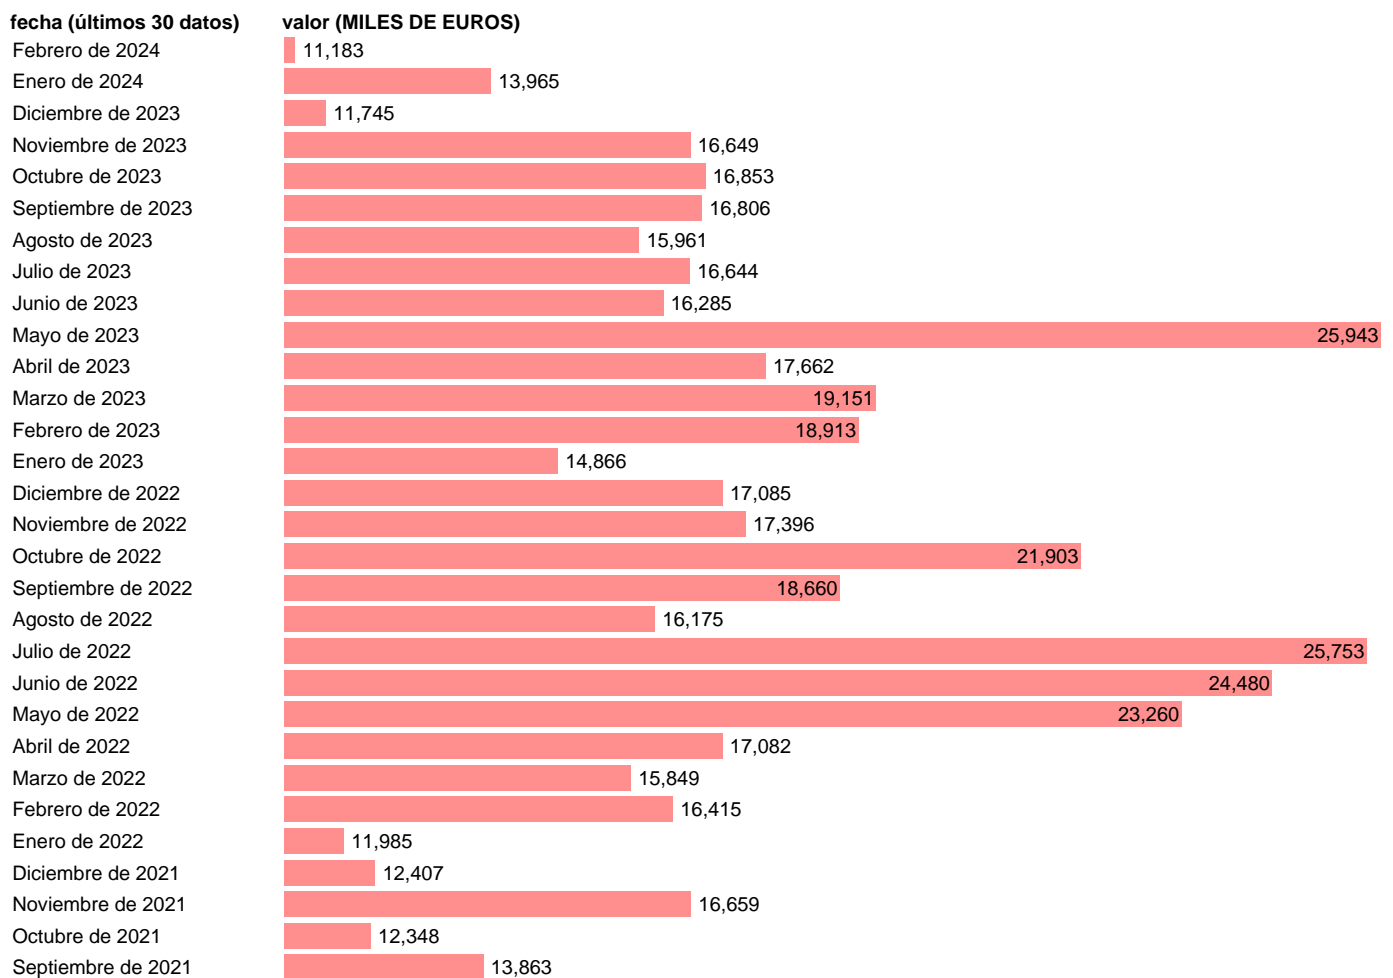

EXPORTACION. CUCI. GRUPO. ARROZ

Estadística: [EXPORTACION. CUCI. GRUPO. ARROZ](#)

Enlace permanente (Permalink): <https://tematicas.org/M1/520042/>

Notas: Estadística de comercio exterior de bienes (<https://sede.agenciatributaria.gob.es/Sede/estadisticas.html>). Grupo CUCI 042. CUCI: CLASIFICACION UNIFORME PARA EL COMERCIO INTERNACIONAL DE LA ONU.

Fuente: AEAT.

Frecuencia: Mensual.

Unidades: MILES DE EUROS.

Datos disponibles desde Enero de 1988 hasta Febrero de 2024.

Valor más alto alcanzado en Abril de 2013: 36327.

Valor más bajo alcanzado en Septiembre de 1993: 1223.

[Pulse aquí](#) para acceder a los datos completos actualizados y a la representación gráfica estadística.