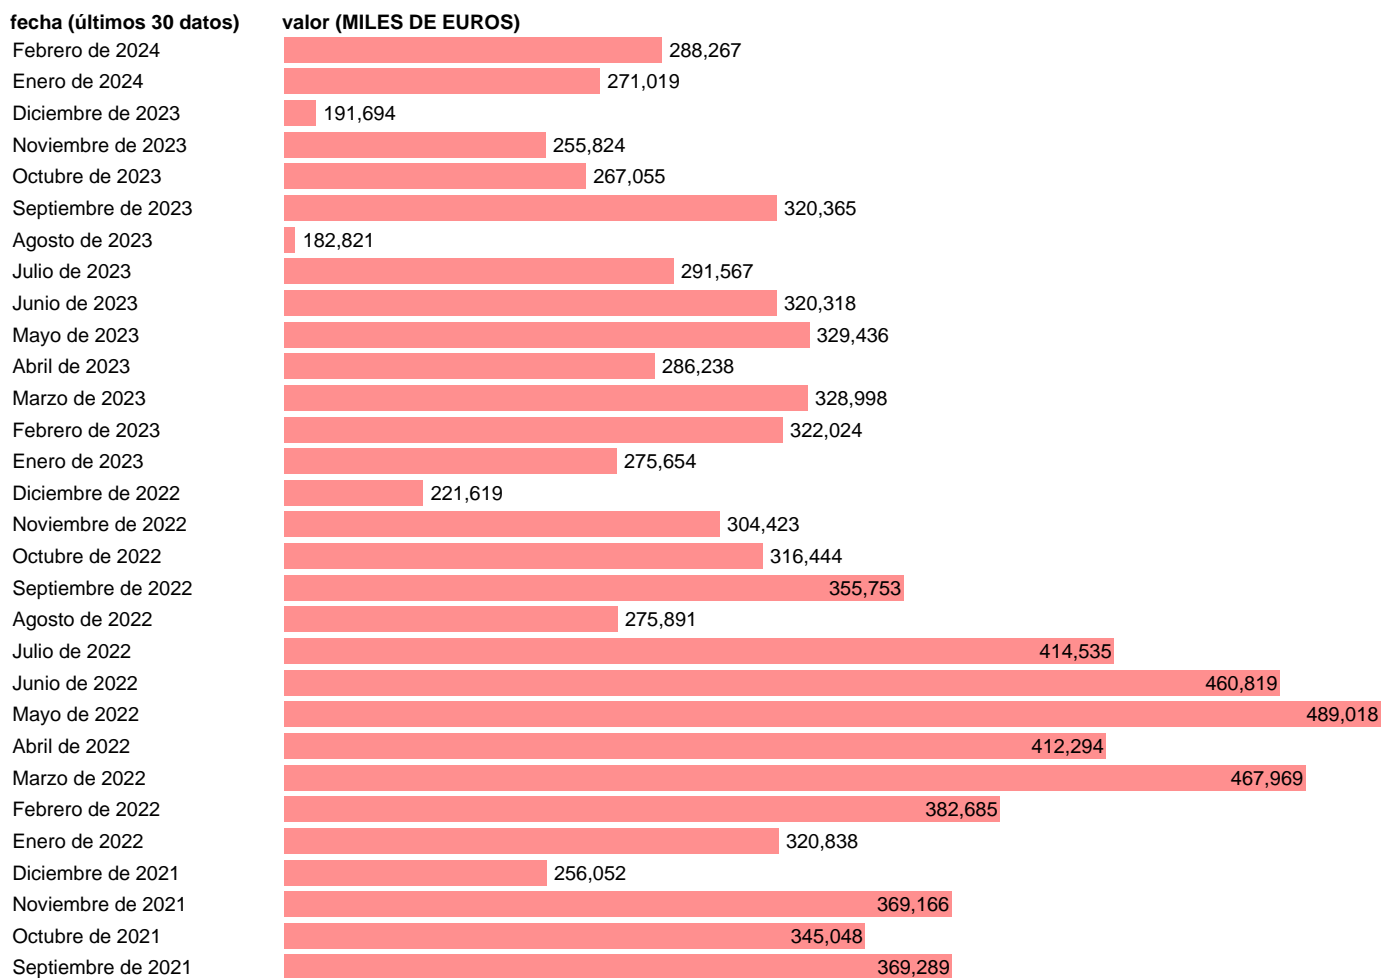

## EXPORTACION. CUCI. GRUPO. ALUMINIO

Estadística: [EXPORTACION. CUCI. GRUPO. ALUMINIO](#)

Enlace permanente (Permalink): <https://tematicas.org/M1/520684/>

Notas: Estadística de comercio exterior de bienes (<https://sede.agenciatributaria.gob.es/Sede/estadisticas.html>). Grupo CUCI 684. CUCI: CLASIFICACION UNIFORME PARA EL COMERCIO INTERNACIONAL DE LA ONU.

Fuente: AEAT.

Frecuencia: Mensual.

Unidades: MILES DE EUROS.

Datos disponibles desde Enero de 1988 hasta Febrero de 2024.

Valor más alto alcanzado en Mayo de 2022: **489018**.

Valor más bajo alcanzado en Agosto de 1991: **7064**.

[Pulse aquí](#) para acceder a los datos completos actualizados y a la representación gráfica estadística.