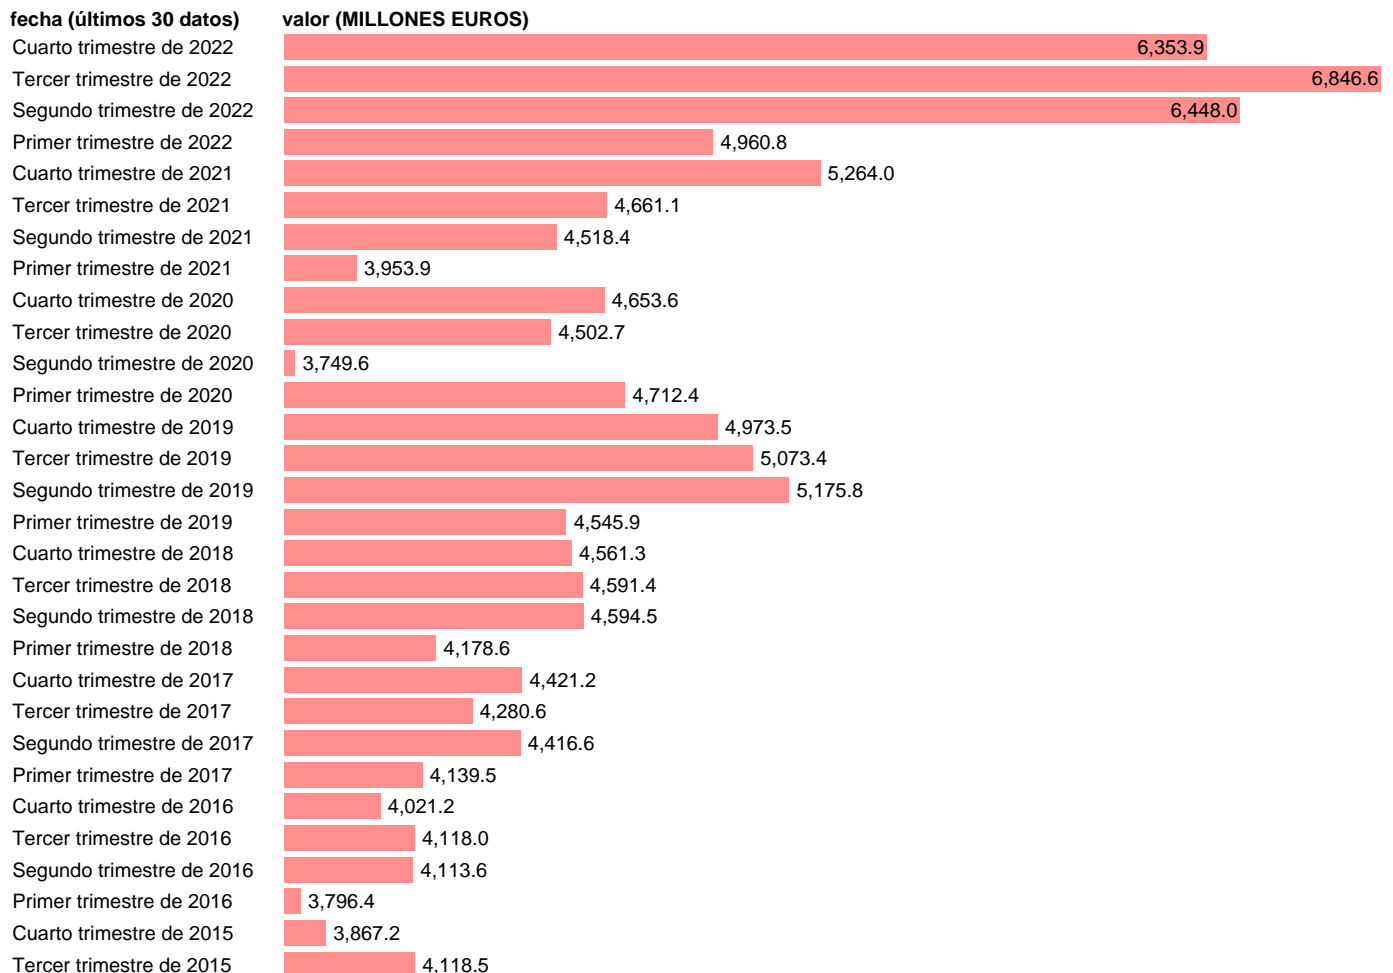

EXPORT SERVICIOS. TRANSPORTE

Estadística: [EXPORT SERVICIOS. TRANSPORTE](#)

Enlace permanente (Permalink): <https://tematicas.org/M1/591x04/>

Notas: **ACTUALIZA: SGCPE (ÁREA SECTOR EXTERIOR)**

Fuente: **INE.**

Frecuencia: **Trimestral.**

Unidades: **MILLONES EUROS.**

Datos disponibles desde **Primer trimestre de 2014** hasta **Cuarto trimestre de 2022**.

Valor más alto alcanzado en Tercer trimestre de 2022: **6846.6**.

Valor más bajo alcanzado en Primer trimestre de 2014: **3274.7**.

[Pulse aquí](#) para acceder a los datos completos actualizados y a la representación gráfica estadística.