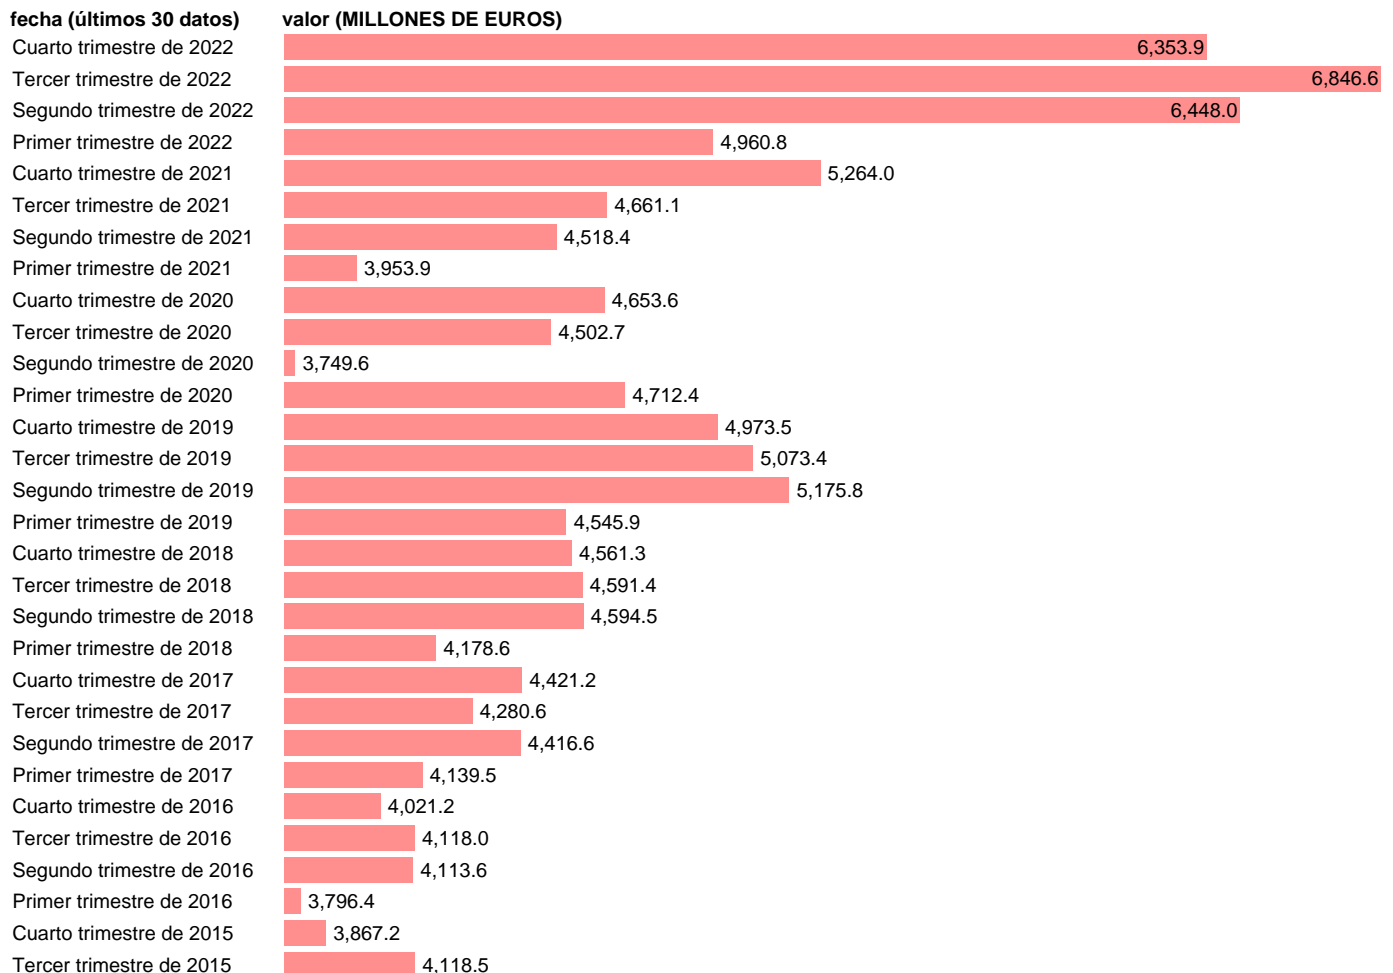

## EXPORT SERVICIOS. TRANSPORTE

Estadística: [EXPORT SERVICIOS. TRANSPORTE](#)

Enlace permanente (Permalink): <https://tematicas.org/M1/5h91x04/>

Notas: **ACTUALIZA: SGCPE (ÁREA SECTOR EXTERIOR)**

Fuente: **INE.**

Frecuencia: **Trimestral.**

Unidades: **MILLONES DE EUROS.**

Datos disponibles desde **Primer trimestre de 2014** hasta **Cuarto trimestre de 2022**.

Valor más alto alcanzado en Tercer trimestre de 2022: **6846.6**.

Valor más bajo alcanzado en Primer trimestre de 2014: **3274.7**.

[Pulse aquí](#) para acceder a los datos completos actualizados y a la representación gráfica estadística.