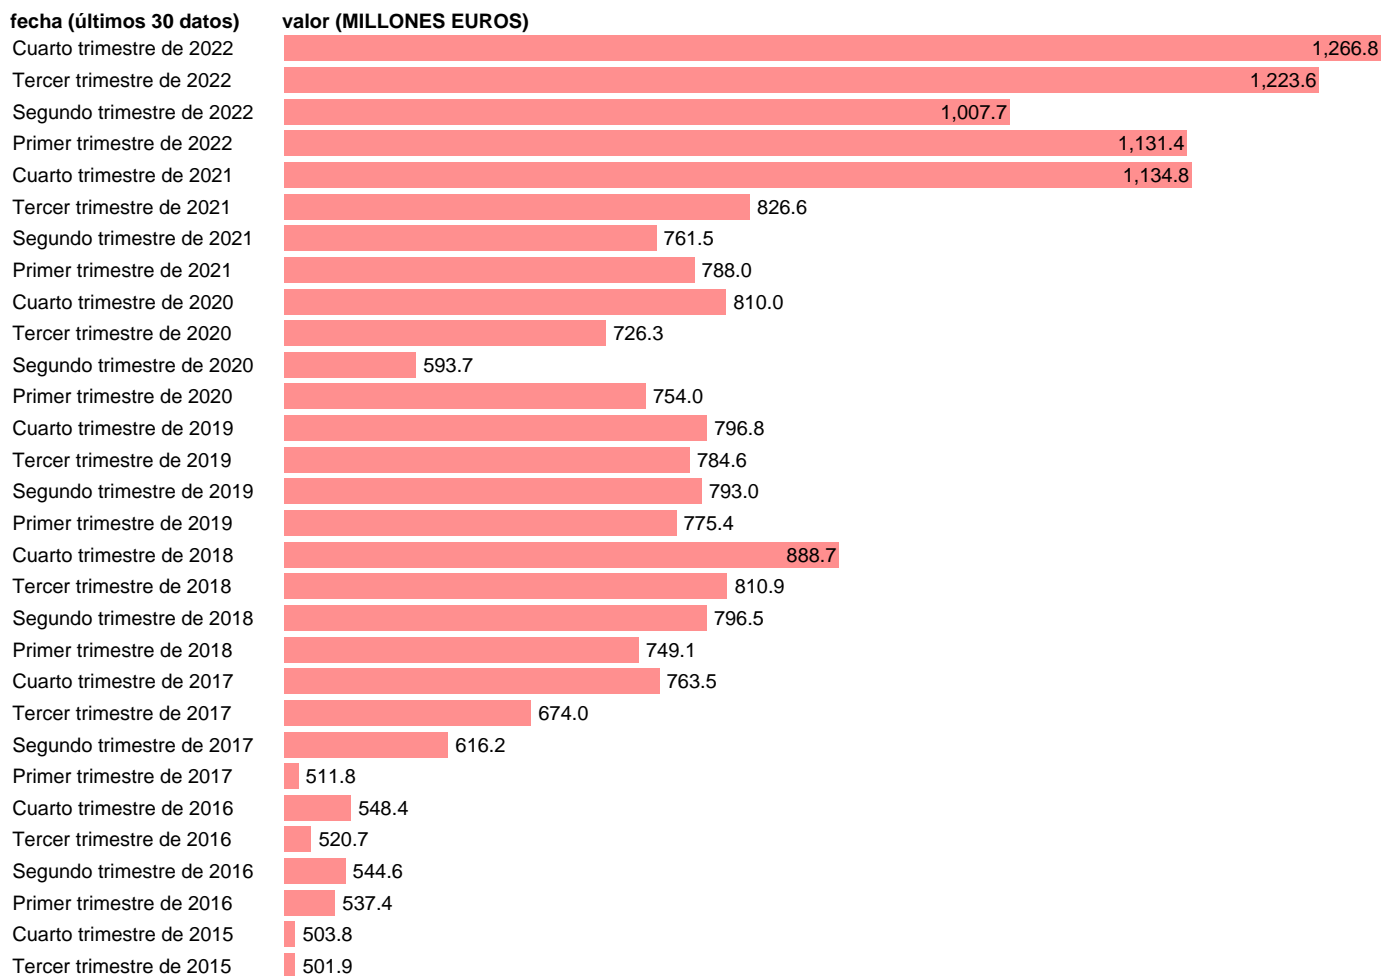

Notas: **ACTUALIZA: SGCPE (ÁREA SECTOR EXTERIOR)**

Fuente: **INE.**

Frecuencia: **Trimestral.**

Unidades: **MILLONES EUROS.**

Datos disponibles desde **Primer trimestre de 2014** hasta **Cuarto trimestre de 2022.**

Valor más alto alcanzado en Cuarto trimestre de 2022: **1266.8.**

Valor más bajo alcanzado en Primer trimestre de 2014: **364.9.**

[Pulse aquí](#) para acceder a los datos completos actualizados y a la representación gráfica estadística.