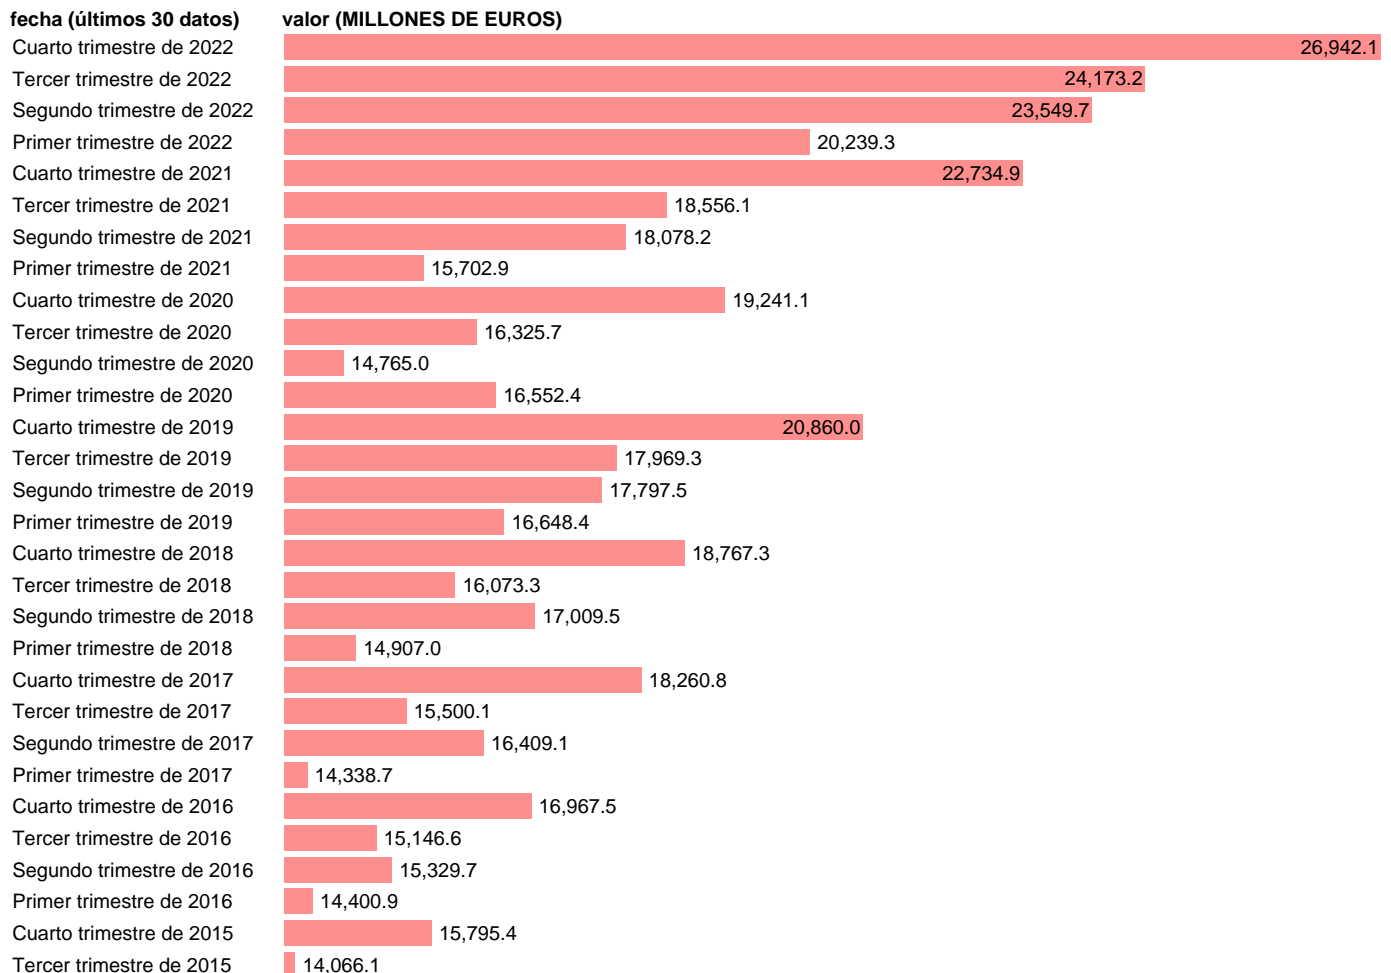

## EXPORT SERVICIOS. TOTAL

Estadística: [EXPORT SERVICIOS. TOTAL](#)

Enlace permanente (Permalink): <https://tematicas.org/M1/5h91x01/>

Notas: **ACTUALIZA: SGCPE (ÁREA SECTOR EXTERIOR)**

Fuente: **INE.**

Frecuencia: **Trimestral.**

Unidades: **MILLONES DE EUROS.**

Datos disponibles desde **Primer trimestre de 2014** hasta **Cuarto trimestre de 2022**.

Valor más alto alcanzado en Cuarto trimestre de 2022: **26942.1**.

Valor más bajo alcanzado en Primer trimestre de 2014: **11943.4**.