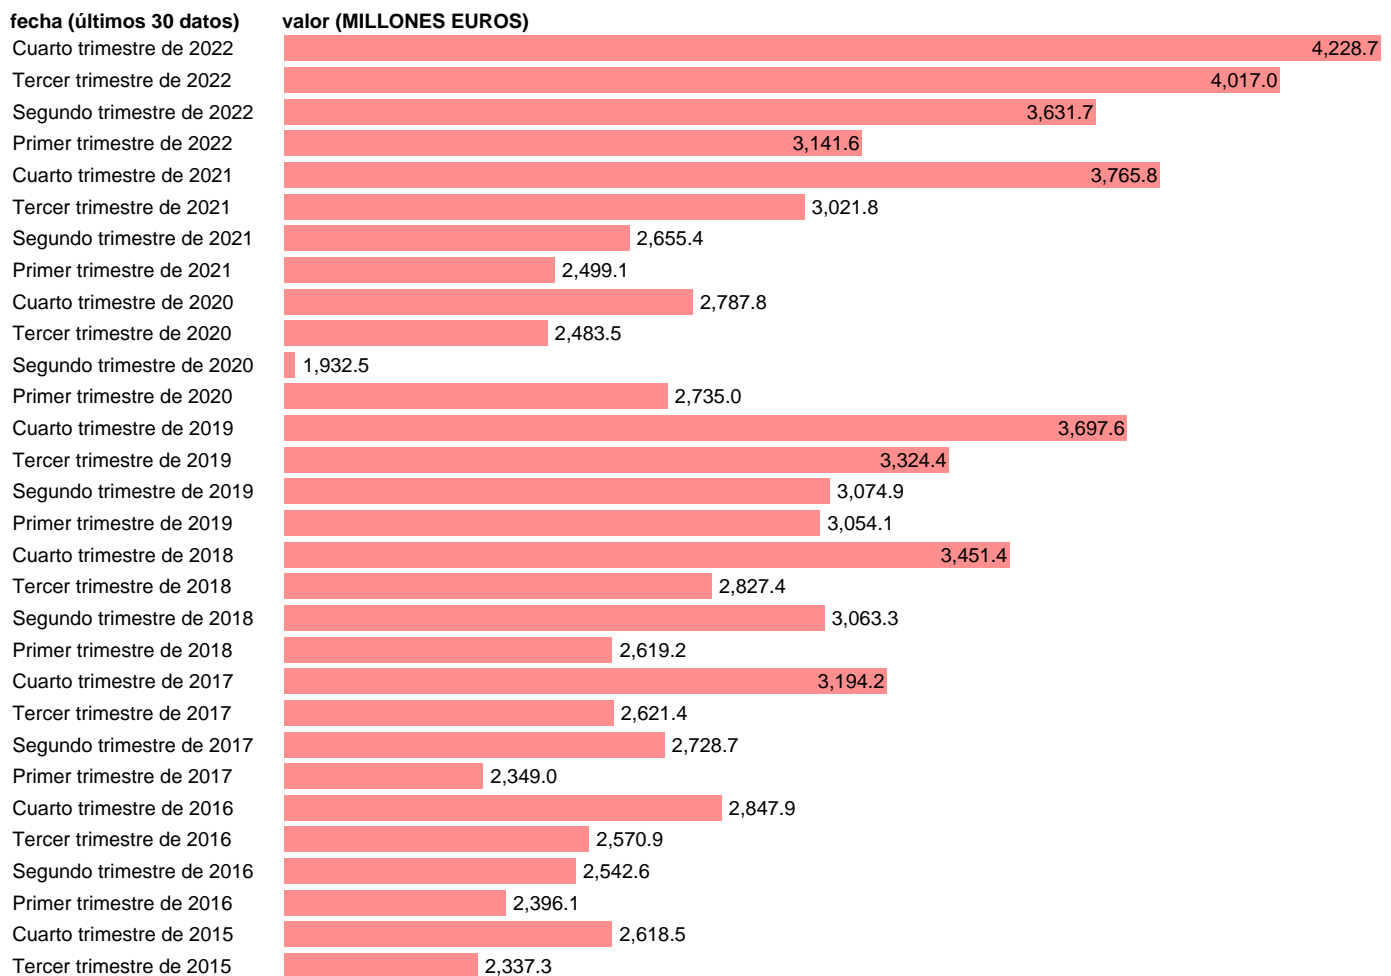

Notas: **ACTUALIZA: SGCPE (ÁREA SECTOR EXTERIOR)**

Fuente: **INE.**

Frecuencia: **Trimestral.**

Unidades: **MILLONES EUROS.**

Datos disponibles desde **Primer trimestre de 2014** hasta **Cuarto trimestre de 2022.**

Valor más alto alcanzado en Cuarto trimestre de 2022: **4228.7.**

Valor más bajo alcanzado en Segundo trimestre de 2020: **1932.5.**

[Pulse aquí](#) para acceder a los datos completos actualizados y a la representación gráfica estadística.