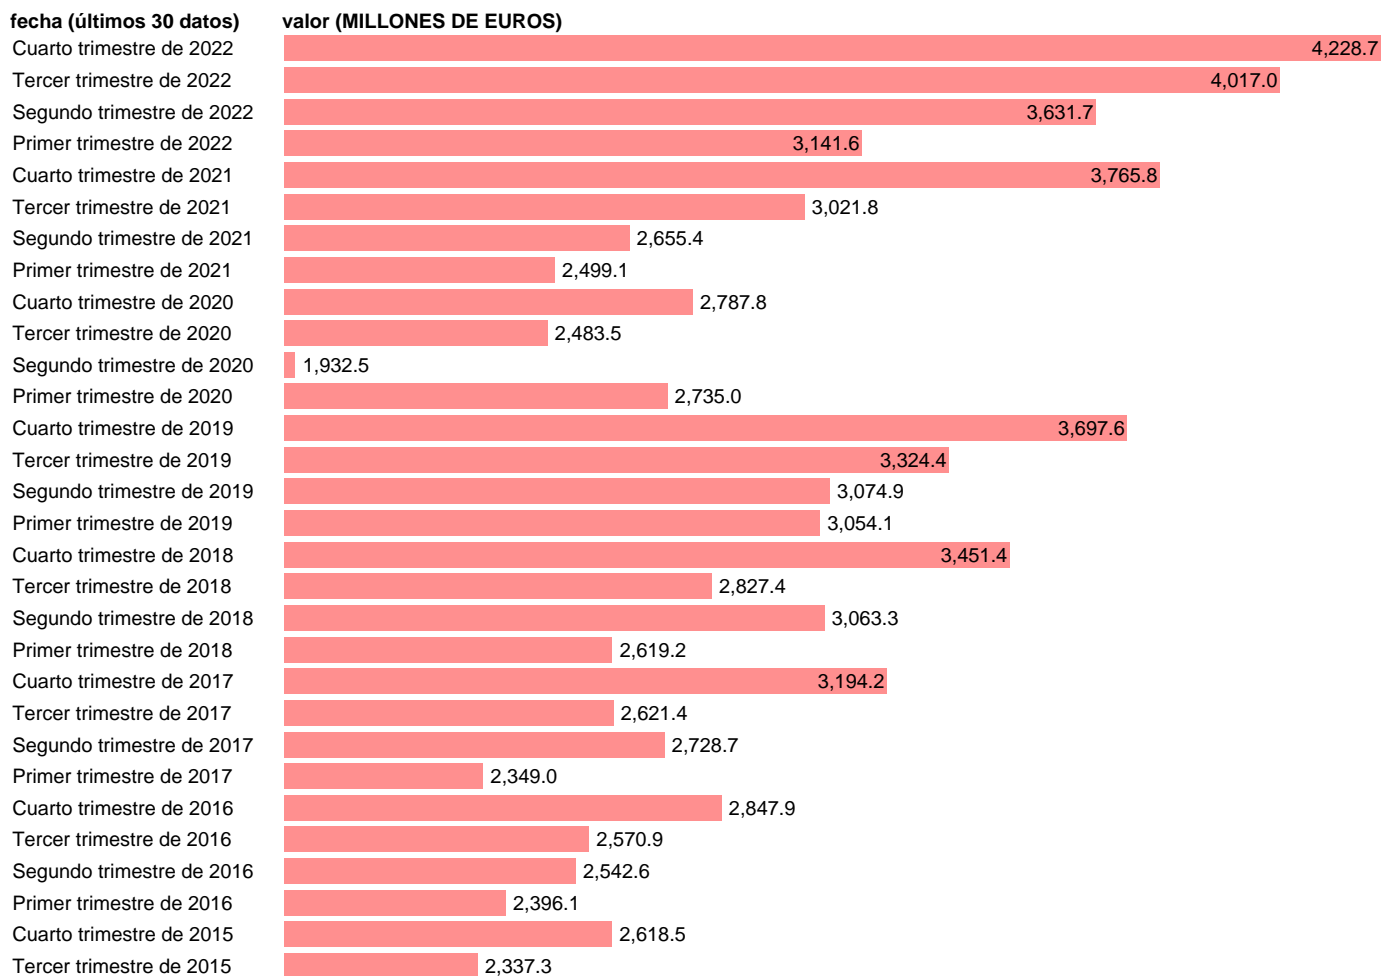

Notas: **ACTUALIZA: SGCPE (ÁREA SECTOR EXTERIOR)**

Fuente: **INE.**

Frecuencia: **Trimestral.**

Unidades: **MILLONES DE EUROS.**

Datos disponibles desde **Primer trimestre de 2014** hasta **Cuarto trimestre de 2022.**

Valor más alto alcanzado en Cuarto trimestre de 2022: **4228.7.**

Valor más bajo alcanzado en Segundo trimestre de 2020: **1932.5.**

[Pulse aquí](#) para acceder a los datos completos actualizados y a la representación gráfica estadística.