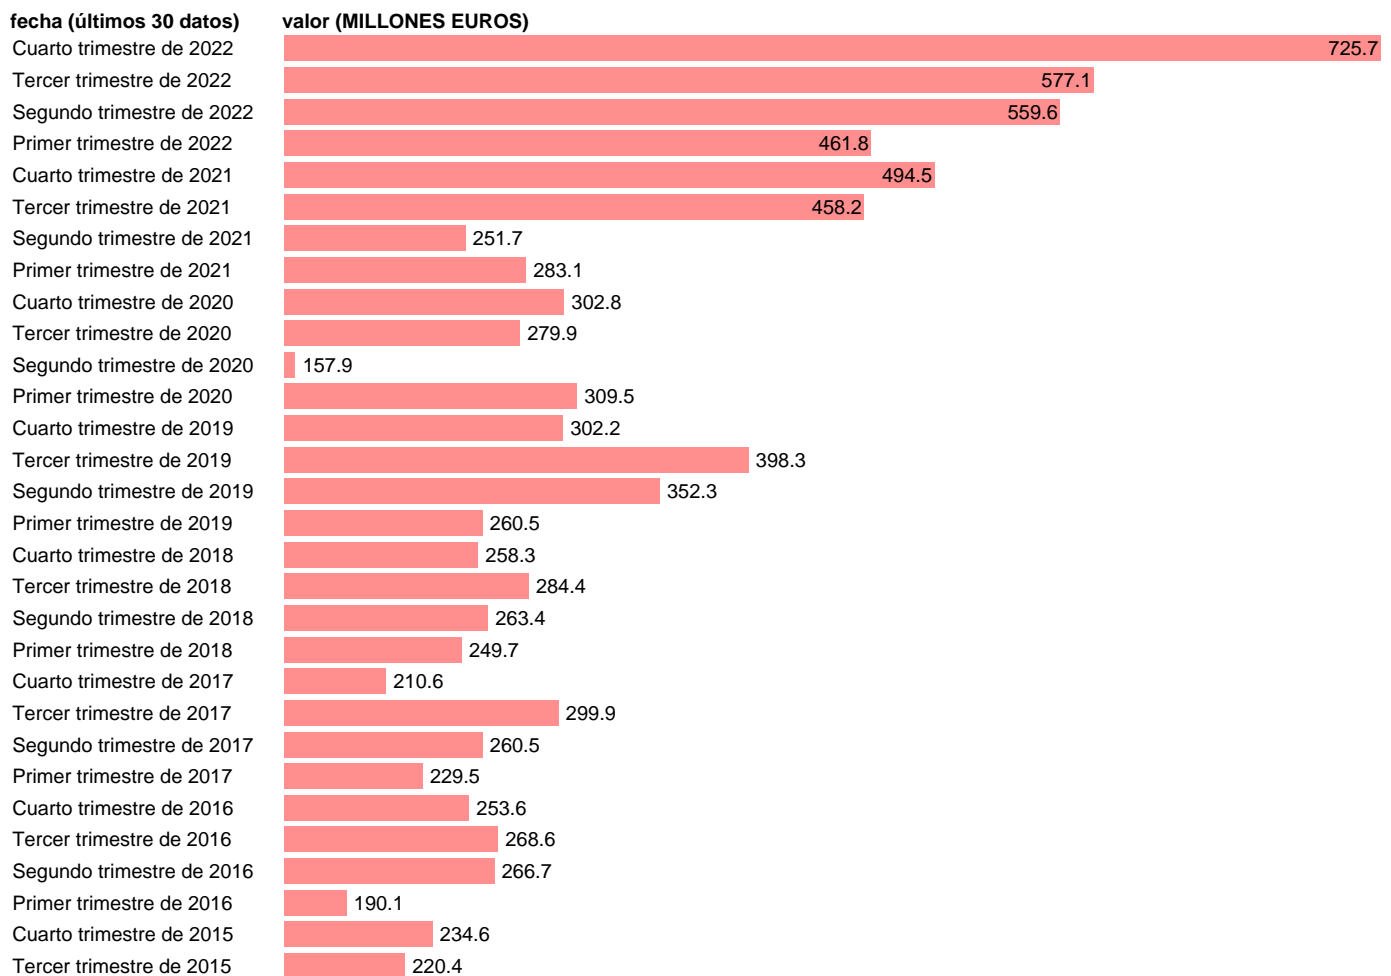

## EXPORT SERVICIOS. PERSONALES, CULTURALES Y RECREATIVOS

Estadística: [EXPORT SERVICIOS. PERSONALES, CULTURALES Y RECREATIVOS](#)

Enlace permanente (Permalink): <https://tematicas.org/M1/591x14/>

Notas: **ACTUALIZA: SGCPE (ÁREA SECTOR EXTERIOR)**

Fuente: **INE.**

Frecuencia: **Trimestral.**

Unidades: **MILLONES EUROS.**

Datos disponibles desde **Primer trimestre de 2014** hasta **Cuarto trimestre de 2022.**

Valor más alto alcanzado en Cuarto trimestre de 2022: **725.7.**

Valor más bajo alcanzado en Cuarto trimestre de 2014: **138.4.**

[Pulse aquí](#) para acceder a los datos completos actualizados y a la representación gráfica estadística.