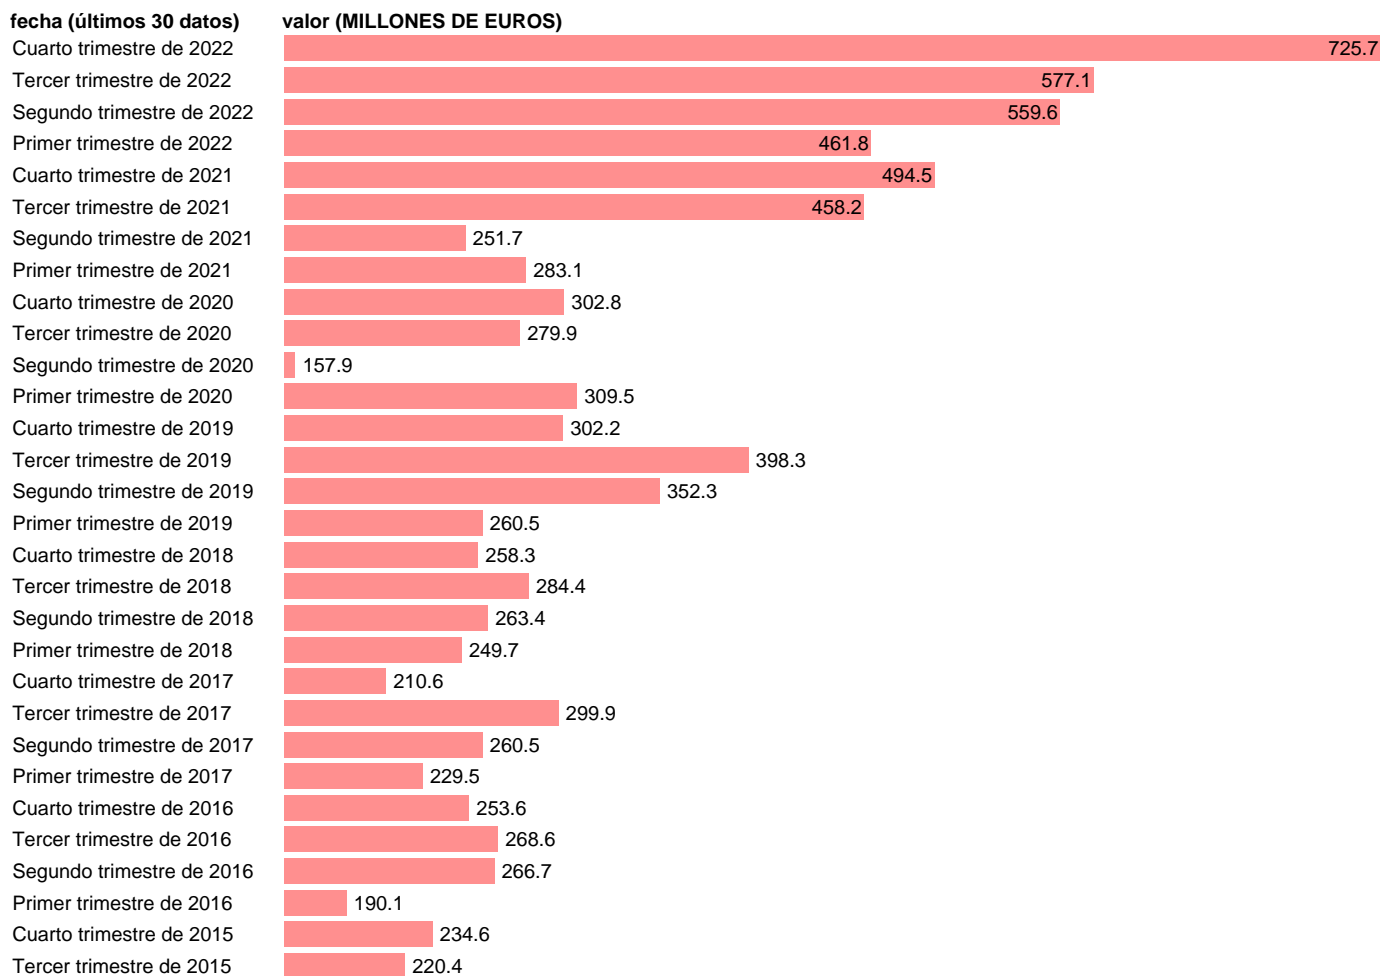

## EXPORT SERVICIOS. PERSONALES, CULTURALES Y RECREATIVOS

Estadística: [EXPORT SERVICIOS. PERSONALES, CULTURALES Y RECREATIVOS](#)

Enlace permanente (Permalink): <https://tematicas.org/M1/5h91x14/>

Notas: **ACTUALIZA: SGCPE (ÁREA SECTOR EXTERIOR)**

Fuente: **INE.**

Frecuencia: **Trimestral.**

Unidades: **MILLONES DE EUROS.**

Datos disponibles desde **Primer trimestre de 2014** hasta **Cuarto trimestre de 2022.**

Valor más alto alcanzado en Cuarto trimestre de 2022: **725.7.**

Valor más bajo alcanzado en Cuarto trimestre de 2014: **138.4.**

[Pulse aquí](#) para acceder a los datos completos actualizados y a la representación gráfica estadística.