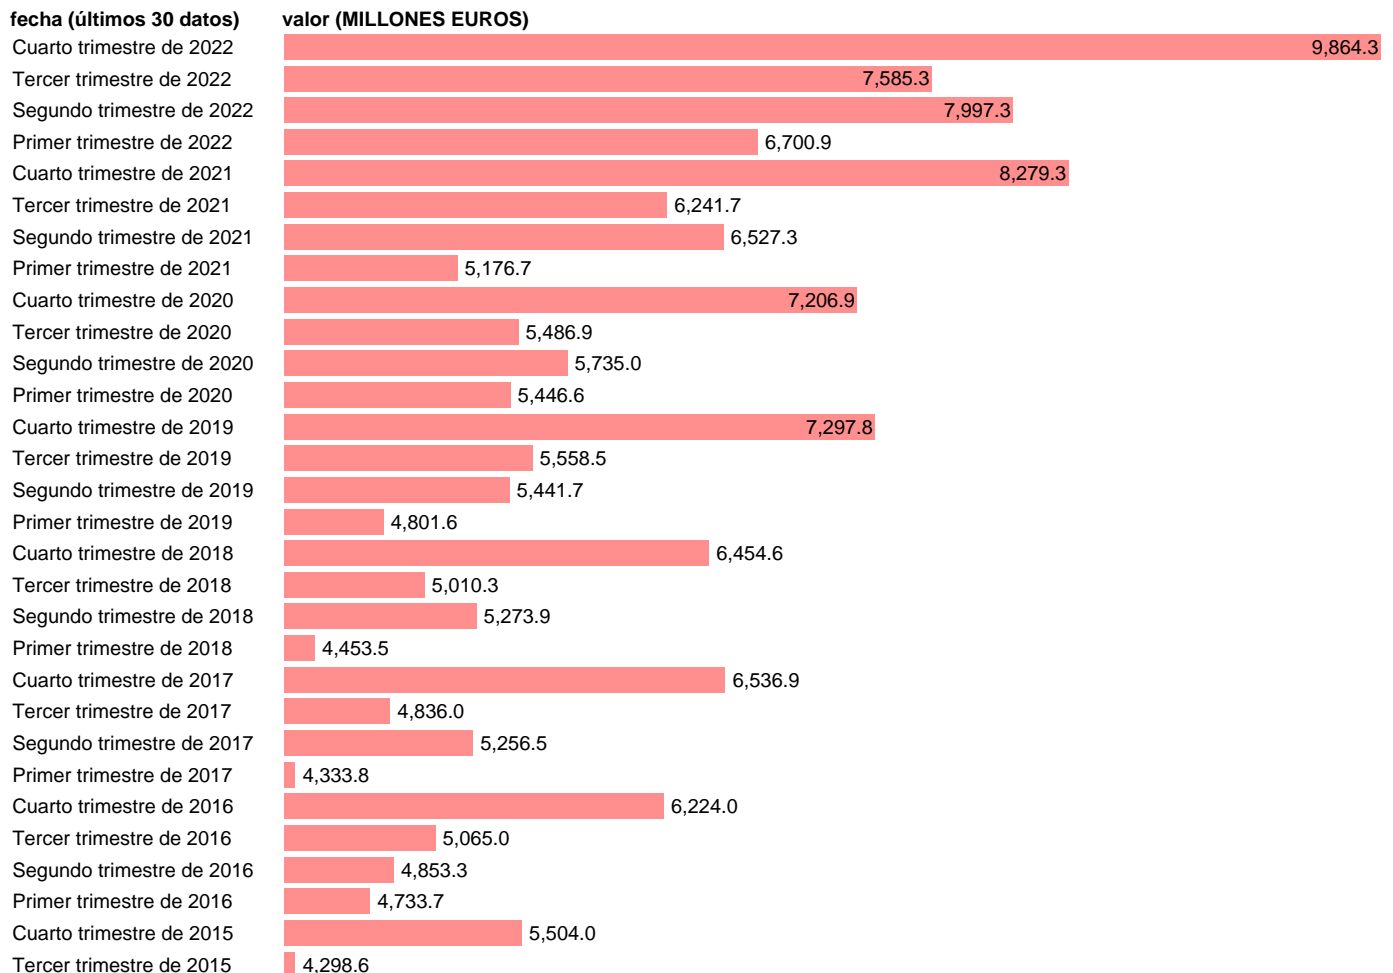

EXPORT SERVICIOS. EMPRESARIALES. TOTAL

Estadística: [EXPORT SERVICIOS. EMPRESARIALES. TOTAL](#)

Enlace permanente (Permalink): <https://tematicas.org/M1/591x10/>

Notas: **ACTUALIZA: SGCPE (ÁREA SECTOR EXTERIOR)**

Fuente: **INE.**

Frecuencia: **Trimestral.**

Unidades: **MILLONES EUROS.**

Datos disponibles desde **Primer trimestre de 2014** hasta **Cuarto trimestre de 2022**.

Valor más alto alcanzado en Cuarto trimestre de 2022: **9864.3**.

Valor más bajo alcanzado en Primer trimestre de 2014: **3715.1**.

[Pulse aquí](#) para acceder a los datos completos actualizados y a la representación gráfica estadística.