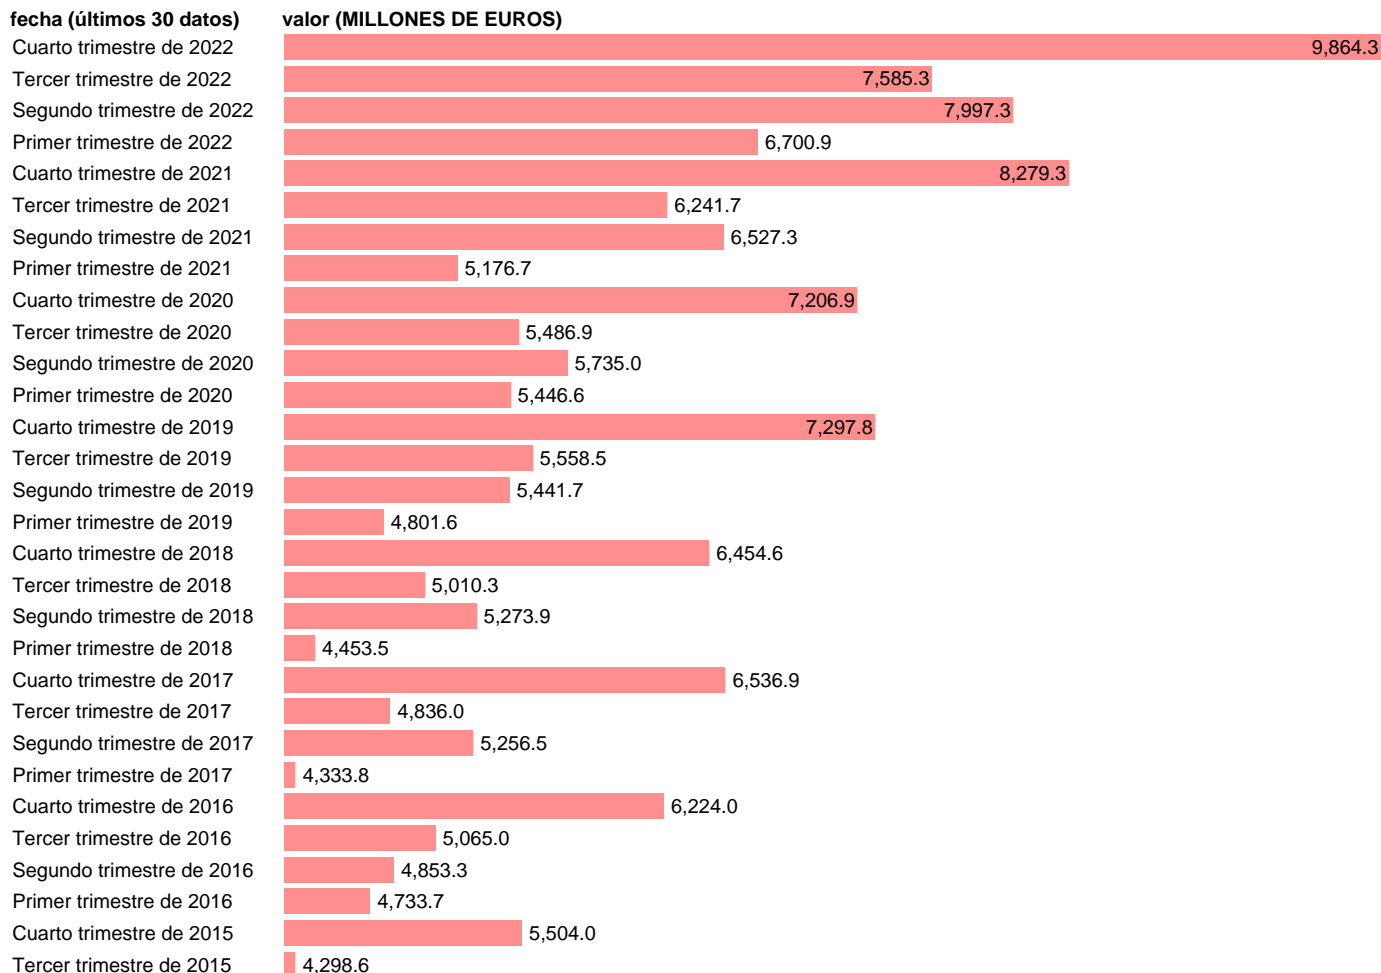

EXPORT SERVICIOS. EMPRESARIALES. TOTAL

Estadística: [EXPORT SERVICIOS. EMPRESARIALES. TOTAL](#)

Enlace permanente (Permalink): <https://tematicas.org/M1/5h91x10/>

Notas: **ACTUALIZA: SGCPE (ÁREA SECTOR EXTERIOR)**

Fuente: **INE.**

Frecuencia: **Trimestral.**

Unidades: **MILLONES DE EUROS.**

Datos disponibles desde **Primer trimestre de 2014** hasta **Cuarto trimestre de 2022**.

Valor más alto alcanzado en Cuarto trimestre de 2022: **9864.3**.

Valor más bajo alcanzado en Primer trimestre de 2014: **3715.1**.

[Pulse aquí](#) para acceder a los datos completos actualizados y a la representación gráfica estadística.