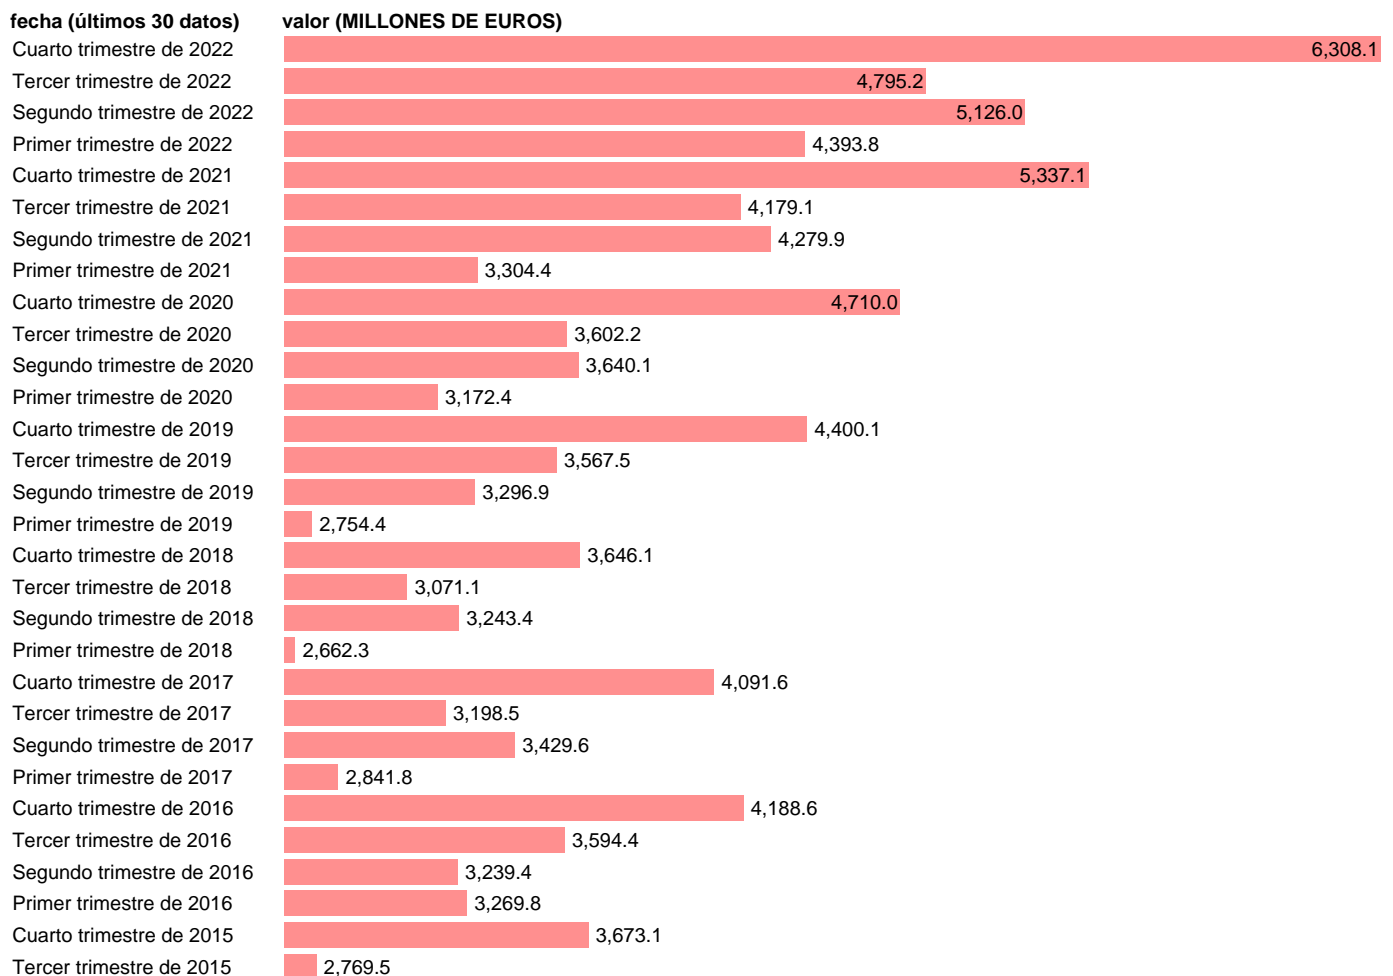

EXPORT SERVICIOS. EMPRESARIALES. TÉCNICOS, RELACIONADOS CON COMERCIO Y OTROS

Estadística: [EXPORT SERVICIOS. EMPRESARIALES. TÉCNICOS, RELACIONADOS CON COMERCIO Y OTROS](#)

Enlace permanente (Permalink): <https://tematicas.org/M1/5h91x13/>

Notas: **ACTUALIZA: SGCPE (ÁREA SECTOR EXTERIOR)**

Fuente: **INE.**

Frecuencia: **Trimestral.**

Unidades: **MILLONES DE EUROS.**

Datos disponibles desde **Primer trimestre de 2014** hasta **Cuarto trimestre de 2022**.

Valor más alto alcanzado en Cuarto trimestre de 2022: **6308.1**.

Valor más bajo alcanzado en Segundo trimestre de 2014: **2398**.

[Pulse aquí](#) para acceder a los datos completos actualizados y a la representación gráfica estadística.