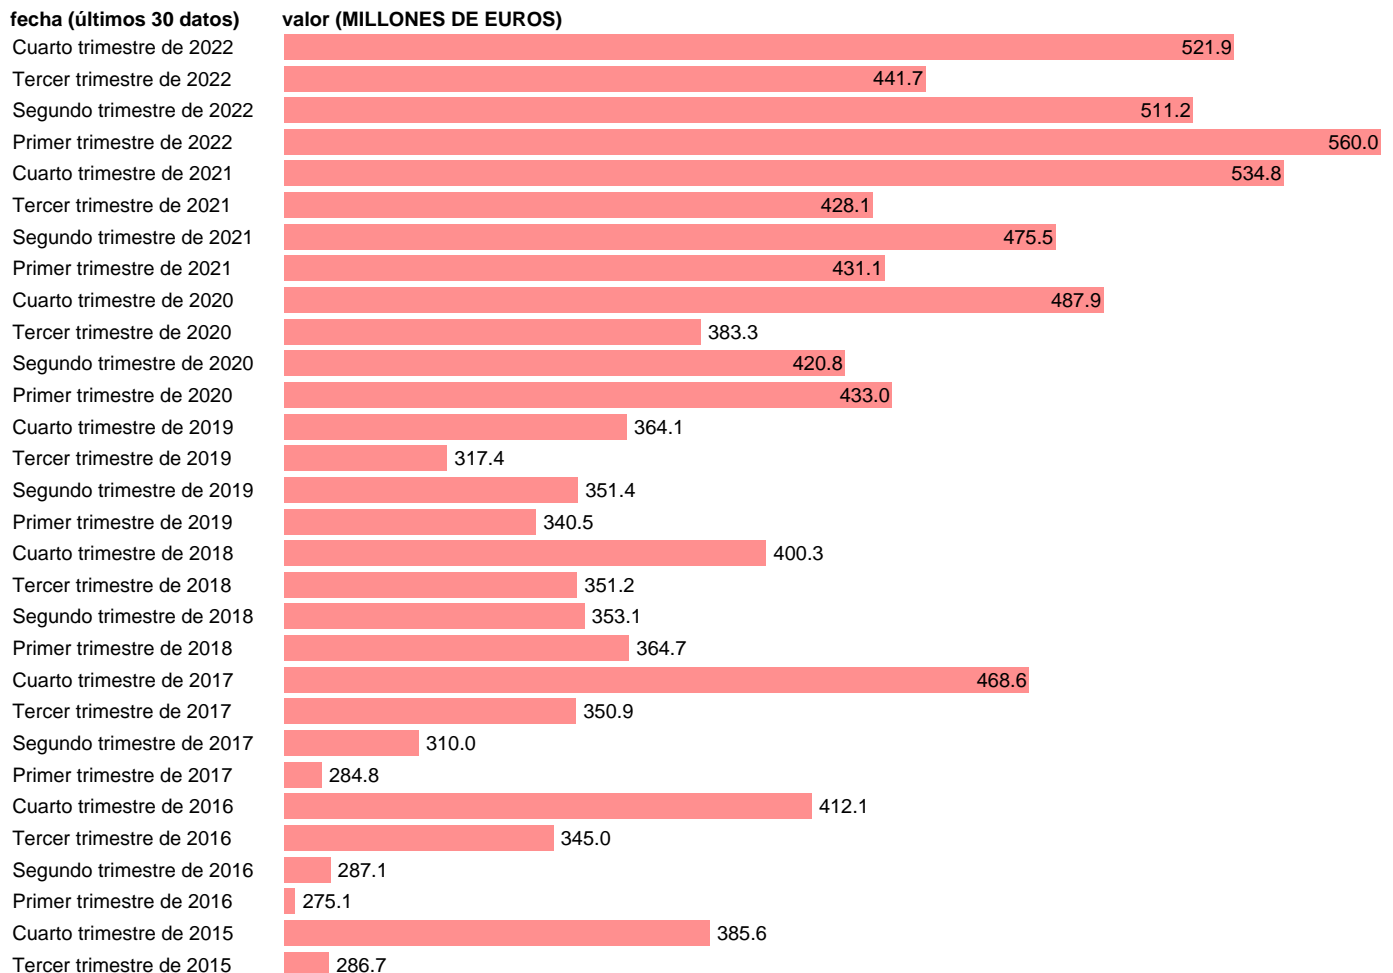

## EXPORT SERVICIOS. EMPRESARIALES. I+D

Estadística: [EXPORT SERVICIOS. EMPRESARIALES. I+D](#)

Enlace permanente (Permalink): <https://tematicas.org/M1/5h91x11/>

Notas: **ACTUALIZA: SGCPE (ÁREA SECTOR EXTERIOR)**

Fuente: **INE.**

Frecuencia: **Trimestral.**

Unidades: **MILLONES DE EUROS.**

Datos disponibles desde **Primer trimestre de 2014** hasta **Cuarto trimestre de 2022**.

Valor más alto alcanzado en Primer trimestre de 2022: **560**.

Valor más bajo alcanzado en Tercer trimestre de 2014: **248.3**.

[Pulse aquí](#) para acceder a los datos completos actualizados y a la representación gráfica estadística.