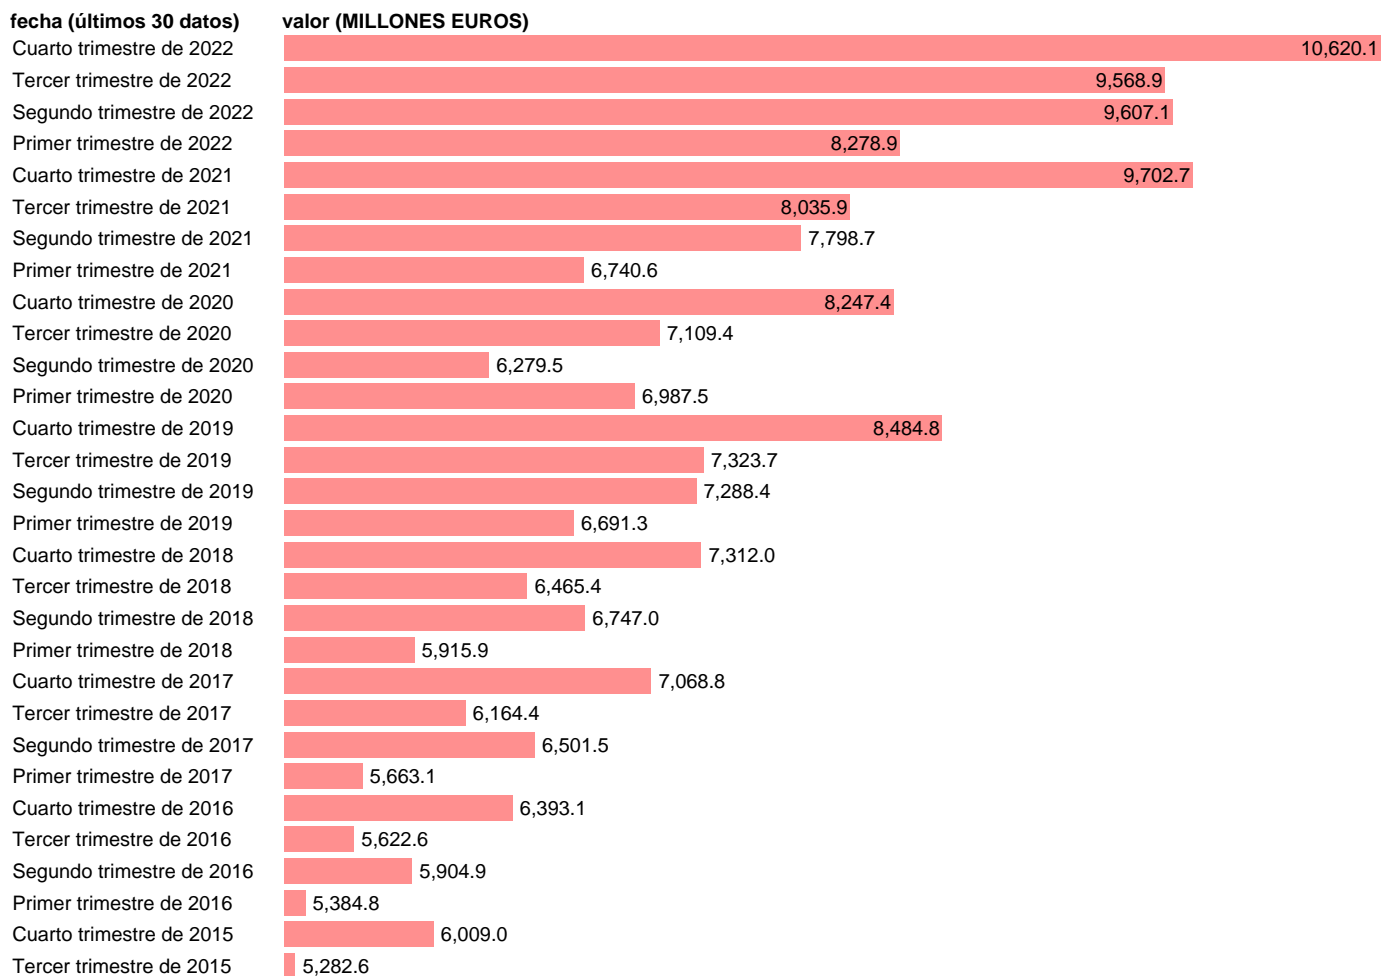

EXPORT SERVICIOS. ÁREAS GEOGRÁFICAS. ZONA EURO

Estadística: [EXPORT SERVICIOS. ÁREAS GEOGRÁFICAS. ZONA EURO](#)

Enlace permanente (Permalink): <https://tematicas.org/M1/591x22/>

Notas: **ACTUALIZA: SGCPE (ÁREA SECTOR EXTERIOR)**

Fuente: **INE.**

Frecuencia: **Trimestral.**

Unidades: **MILLONES EUROS.**

Datos disponibles desde **Primer trimestre de 2014** hasta **Cuarto trimestre de 2022.**

Valor más alto alcanzado en Cuarto trimestre de 2022: **10620.1.**

Valor más bajo alcanzado en Primer trimestre de 2014: **4552.**

[Pulse aquí](#) para acceder a los datos completos actualizados y a la representación gráfica estadística.