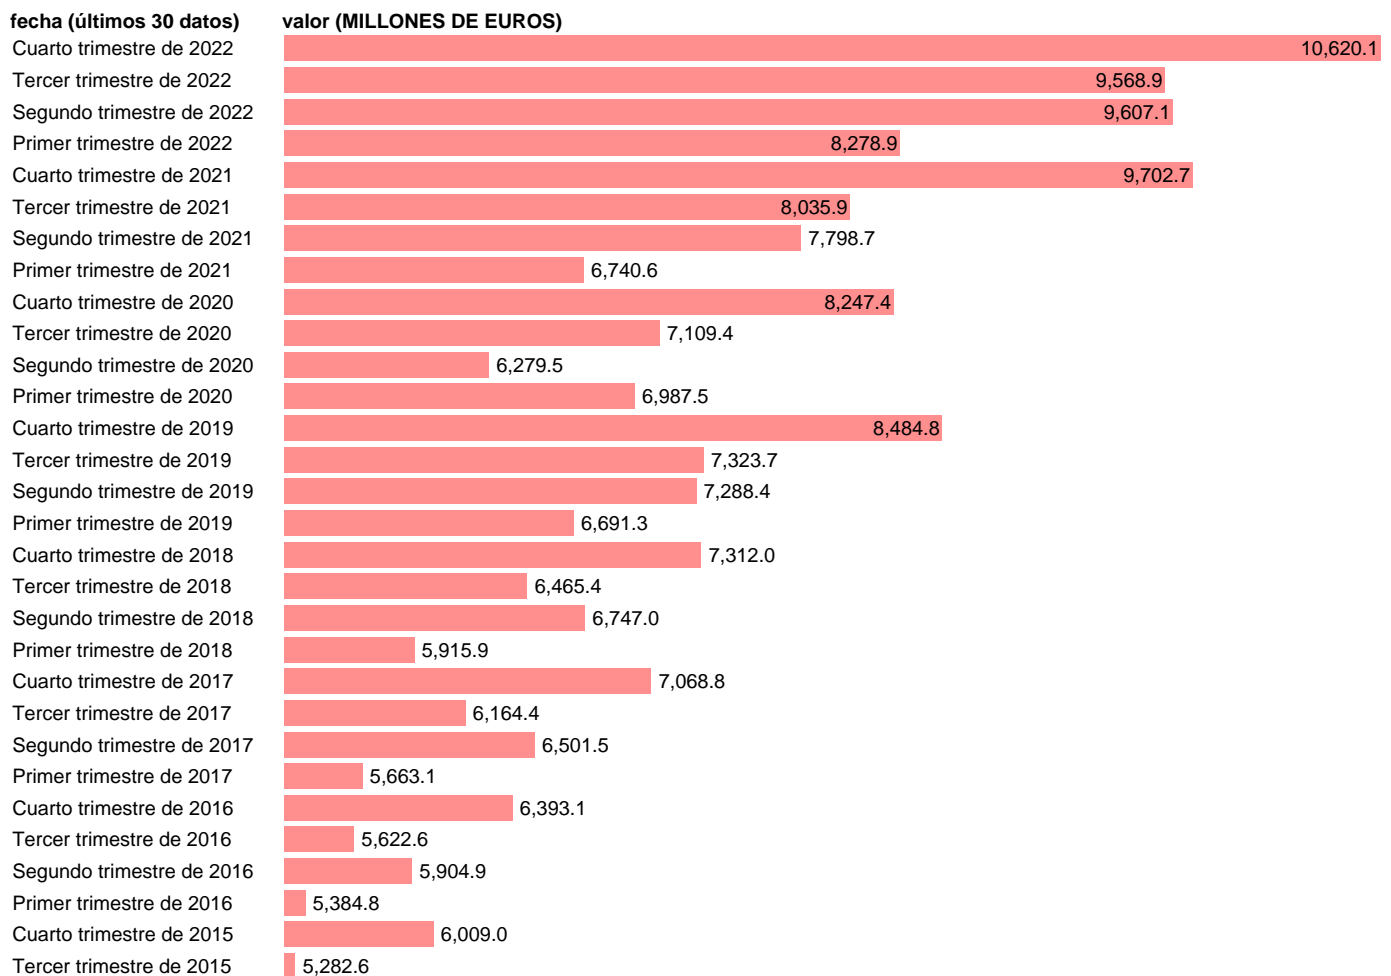

EXPORT SERVICIOS. ÁREAS GEOGRÁFICAS. ZONA EURO

Estadística: [EXPORT SERVICIOS. ÁREAS GEOGRÁFICAS. ZONA EURO](#)

Enlace permanente (Permalink): <https://tematicas.org/M1/5h91x22/>

Notas: **ACTUALIZA: SGCPE (ÁREA SECTOR EXTERIOR)**

Fuente: **INE.**

Frecuencia: **Trimestral.**

Unidades: **MILLONES DE EUROS.**

Datos disponibles desde **Primer trimestre de 2014** hasta **Cuarto trimestre de 2022**.

Valor más alto alcanzado en Cuarto trimestre de 2022: **10620.1**.

Valor más bajo alcanzado en Primer trimestre de 2014: **4552**.

[Pulse aquí](#) para acceder a los datos completos actualizados y a la representación gráfica estadística.