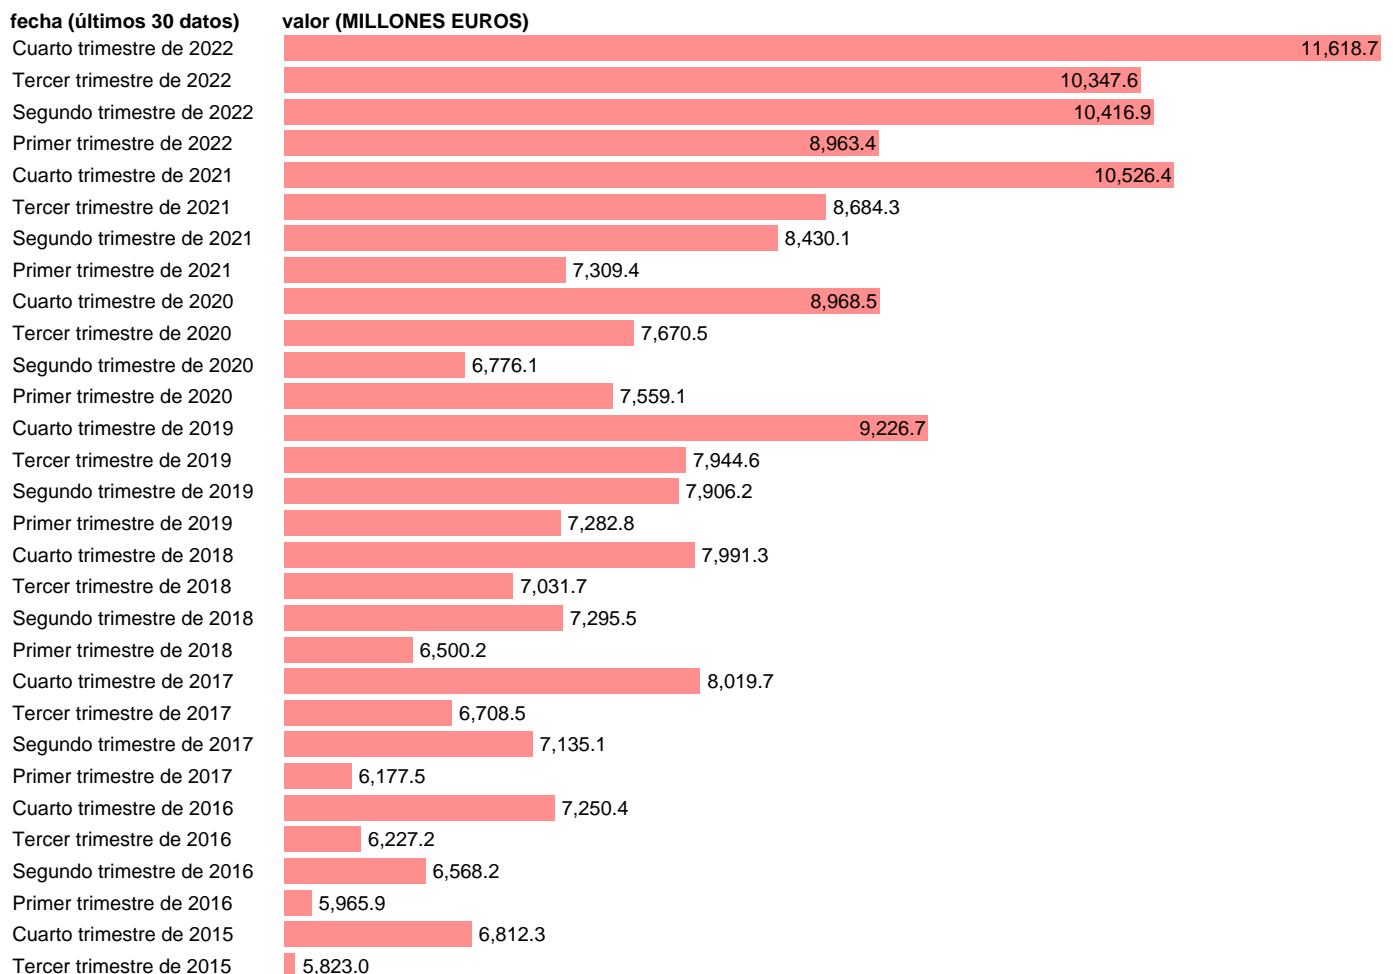

EXPORT SERVICIOS. ÁREAS GEOGRÁFICAS. UE-27

Estadística: [EXPORT SERVICIOS. ÁREAS GEOGRÁFICAS. UE-27](#)

Enlace permanente (Permalink): <https://tematicas.org/M1/591x21b/>

Notas: **HASTA EL IV TRIMESTRE DE 2019 DIFERENCIA ENTRE UE-28 Y REINO UNIDO ACTUALIZA: SGCPE (ÁREA SECTOR EXTERIOR)**

Fuente: **INE.**

Frecuencia: **Trimestral.**

Unidades: **MILLONES EUROS.**

Datos disponibles desde **Primer trimestre de 2014** hasta **Cuarto trimestre de 2022.**

Valor más alto alcanzado en Cuarto trimestre de 2022: **11618.7.**

Valor más bajo alcanzado en Primer trimestre de 2014: **5053.2.**

[Pulse aquí](#) para acceder a los datos completos actualizados y a la representación gráfica estadística.