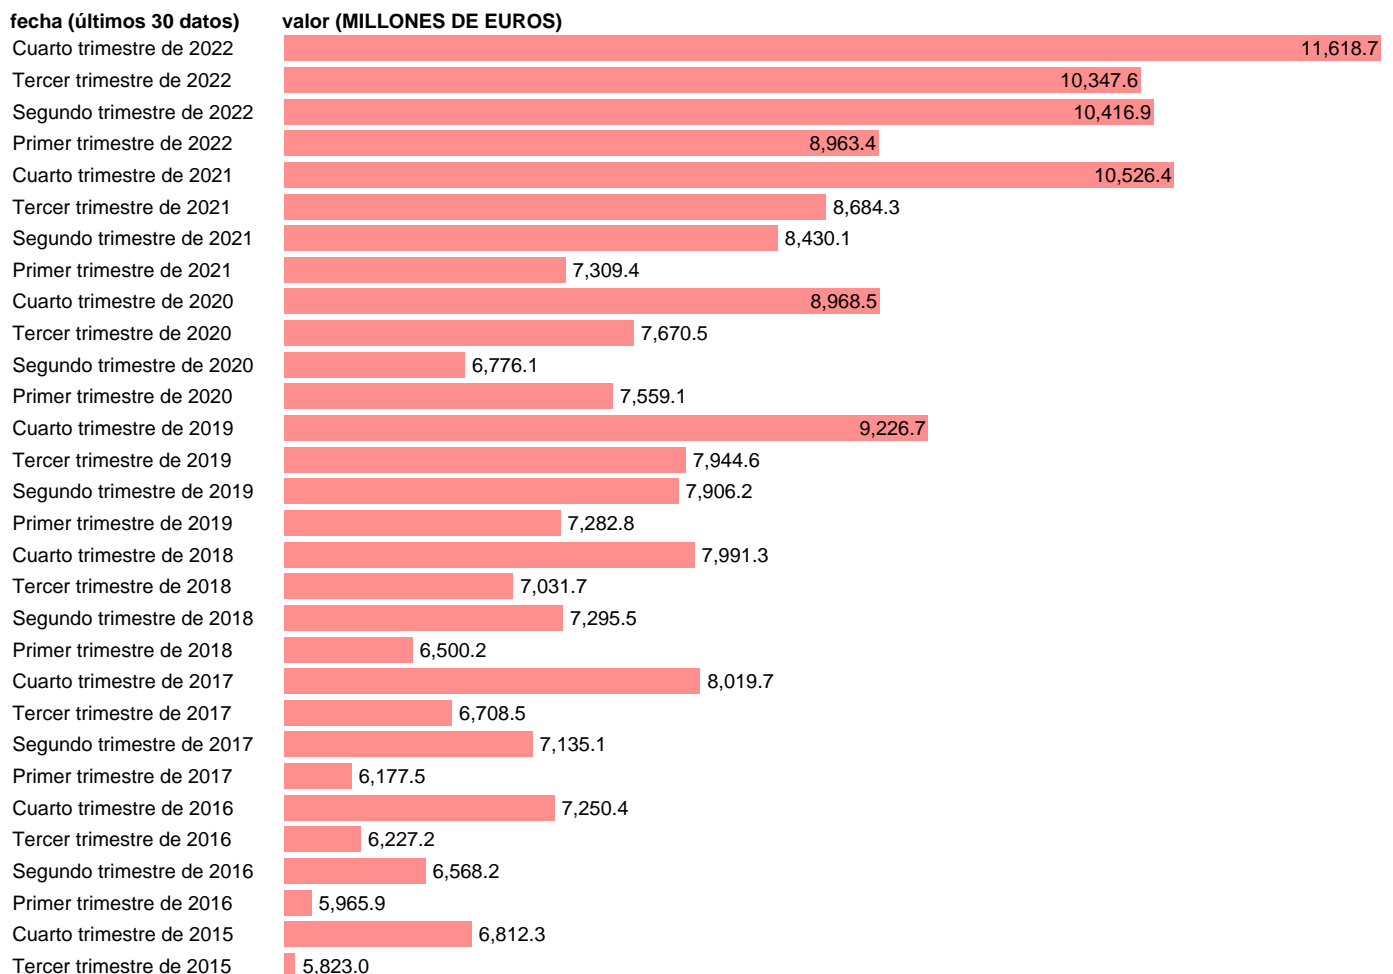

EXPORT SERVICIOS. ÁREAS GEOGRÁFICAS. UE-27

Estadística: [EXPORT SERVICIOS. ÁREAS GEOGRÁFICAS. UE-27](#)

Enlace permanente (Permalink): <https://tematicas.org/M1/5h91x21b/>

Notas: **HASTA EL IV TRIMESTRE DE 2019 DIFERENCIA ENTRE UE-28 Y REINO UNIDO ACTUALIZA: SGCPE (ÁREA SECTOR EXTERIOR)**

Fuente: **INE.**

Frecuencia: **Trimestral.**

Unidades: **MILLONES DE EUROS.**

Datos disponibles desde **Primer trimestre de 2014** hasta **Cuarto trimestre de 2022.**

Valor más alto alcanzado en Cuarto trimestre de 2022: **11618.7.**

Valor más bajo alcanzado en Primer trimestre de 2014: **5053.2.**

[Pulse aquí](#) para acceder a los datos completos actualizados y a la representación gráfica estadística.