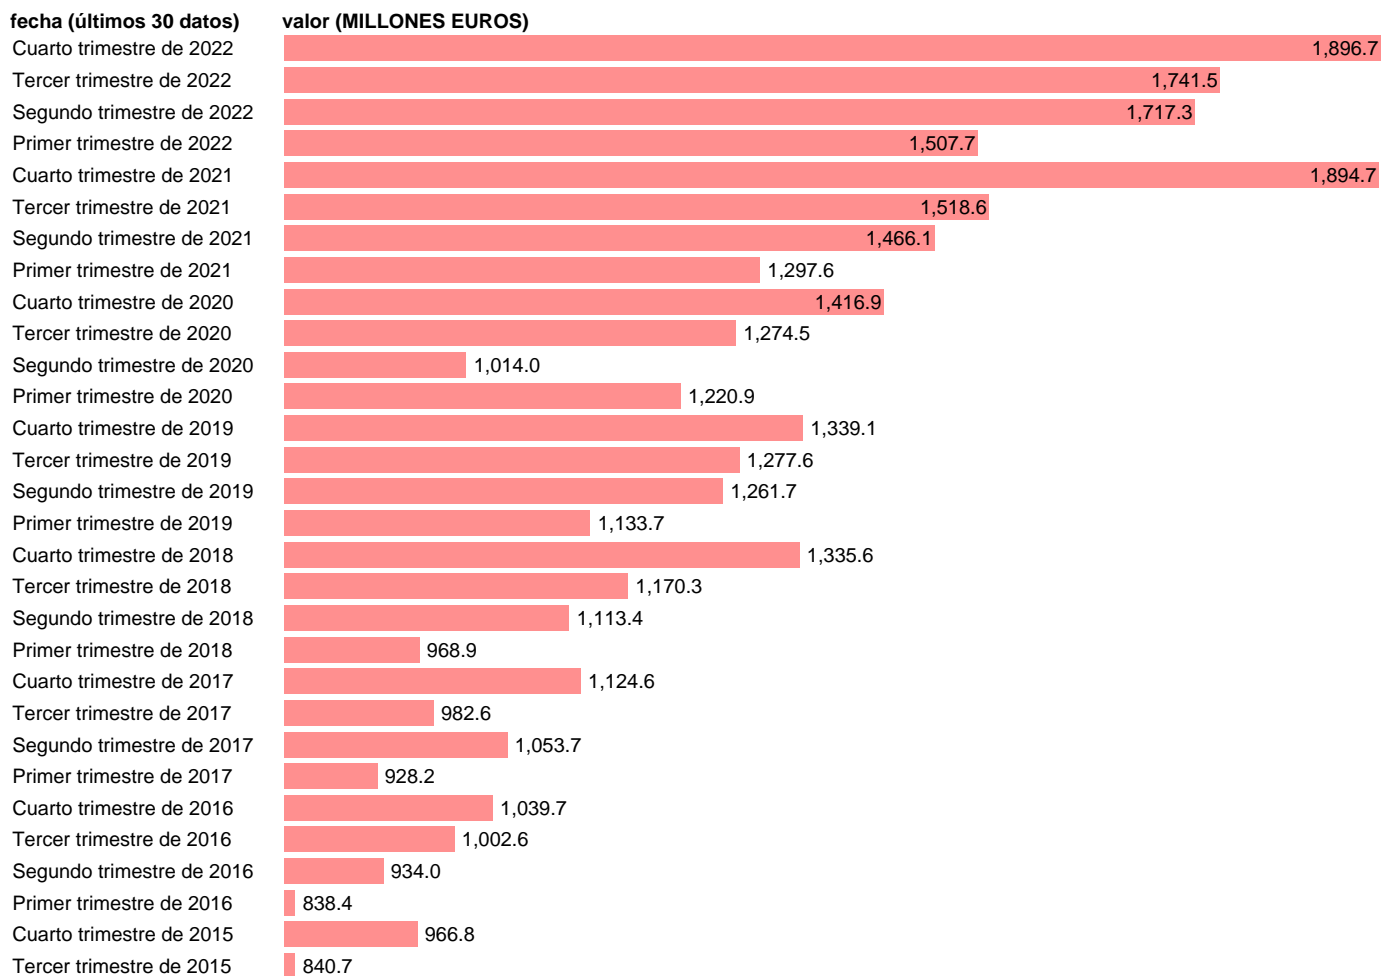

EXPORT SERVICIOS. ÁREAS GEOGRÁFICAS. RESTO ZONA EURO

Estadística: [EXPORT SERVICIOS. ÁREAS GEOGRÁFICAS. RESTO ZONA EURO](#)

Enlace permanente (Permalink): <https://tematicas.org/M1/591x29/>

Notas: **ACTUALIZA: SGCPE (ÁREA SECTOR EXTERIOR)**

Fuente: **INE.**

Frecuencia: **Trimestral.**

Unidades: **MILLONES EUROS.**

Datos disponibles desde **Primer trimestre de 2014** hasta **Cuarto trimestre de 2022.**

Valor más alto alcanzado en Cuarto trimestre de 2022: **1896.7.**

Valor más bajo alcanzado en Primer trimestre de 2014: **646.4.**

[Pulse aquí](#) para acceder a los datos completos actualizados y a la representación gráfica estadística.