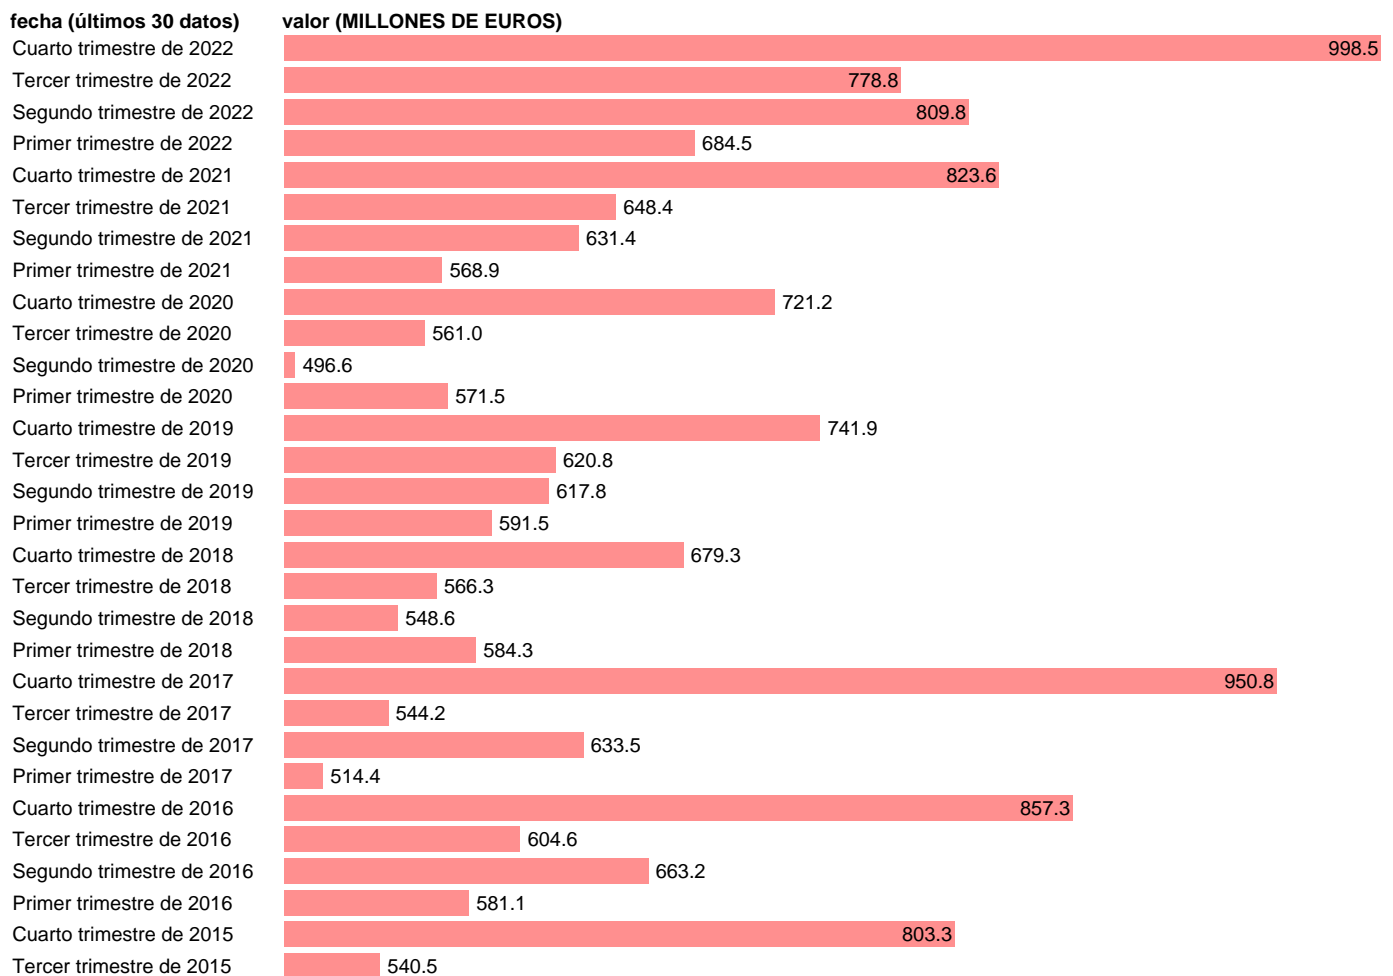

EXPORT SERVICIOS. ÁREAS GEOGRÁFICAS. RESTO UE

Estadística: [EXPORT SERVICIOS. ÁREAS GEOGRÁFICAS. RESTO UE](#)

Enlace permanente (Permalink): <https://tematicas.org/M1/5h91x31/>

Notas: **ACTUALIZA: SGCPE (ÁREA SECTOR EXTERIOR)**

Fuente: **INE.**

Frecuencia: **Trimestral.**

Unidades: **MILLONES DE EUROS.**

Datos disponibles desde **Primer trimestre de 2014** hasta **Cuarto trimestre de 2022.**

Valor más alto alcanzado en Cuarto trimestre de 2022: **998.5.**

Valor más bajo alcanzado en Segundo trimestre de 2020: **496.6.**

[Pulse aquí](#) para acceder a los datos completos actualizados y a la representación gráfica estadística.