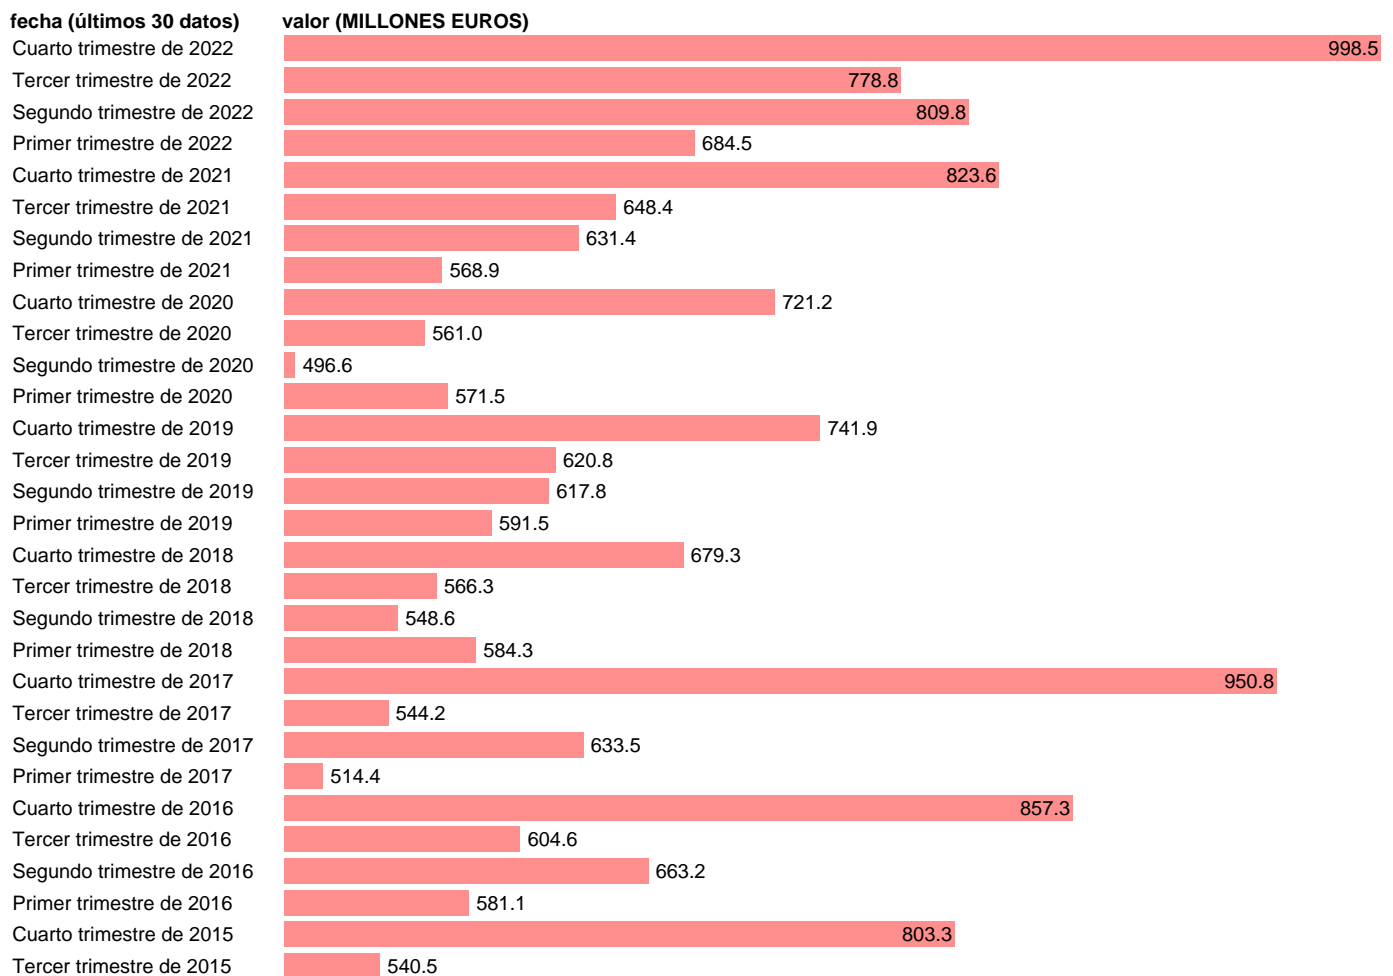

EXPORT SERVICIOS. ÁREAS GEOGRÁFICAS. RESTO UE

Estadística: [EXPORT SERVICIOS. ÁREAS GEOGRÁFICAS. RESTO UE](#)

Enlace permanente (Permalink): <https://tematicas.org/M1/591x31/>

Notas: **ACTUALIZA: SGCPE (ÁREA SECTOR EXTERIOR)**

Fuente: **INE.**

Frecuencia: **Trimestral.**

Unidades: **MILLONES EUROS.**

Datos disponibles desde **Primer trimestre de 2014** hasta **Cuarto trimestre de 2022.**

Valor más alto alcanzado en Cuarto trimestre de 2022: **998.5.**

Valor más bajo alcanzado en Segundo trimestre de 2020: **496.6.**

[Pulse aquí](#) para acceder a los datos completos actualizados y a la representación gráfica estadística.