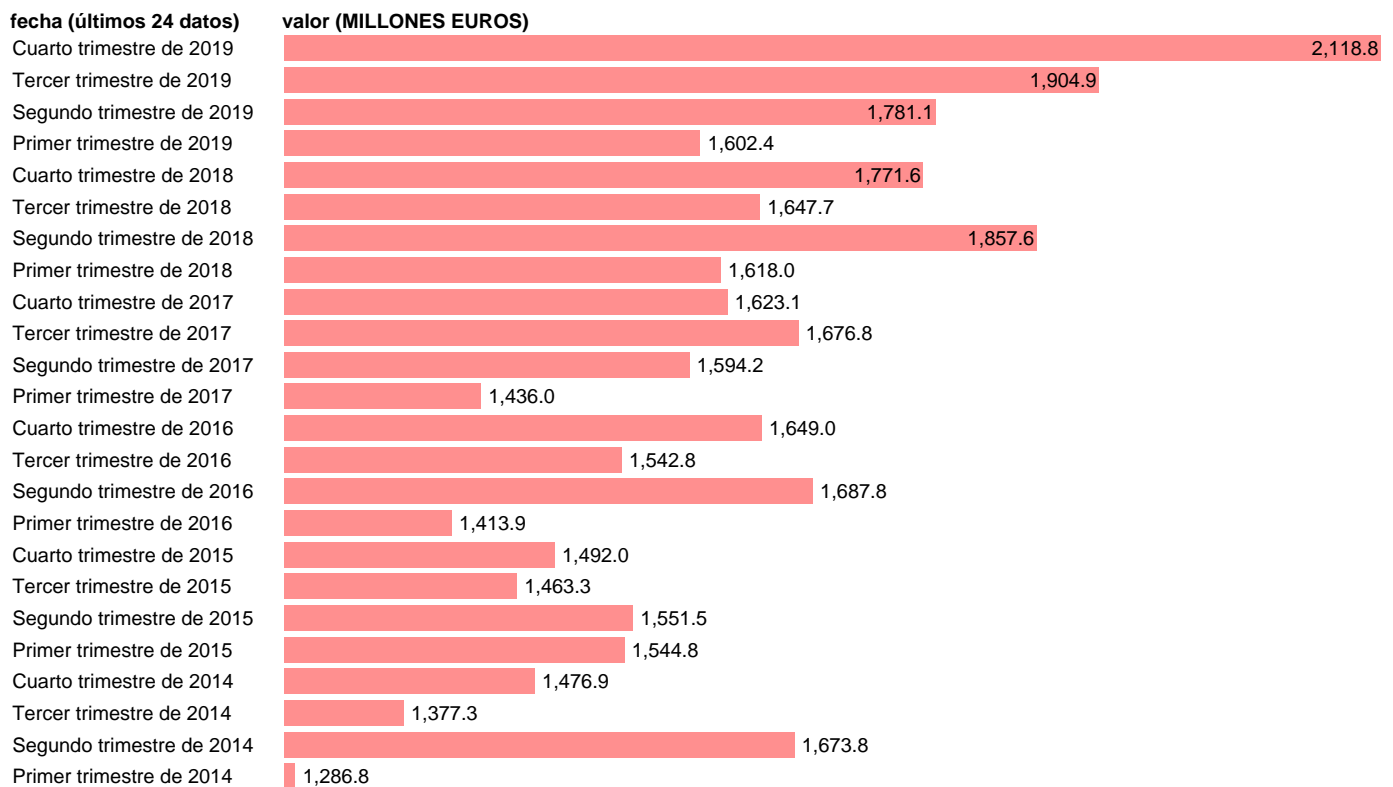

## EXPORT SERVICIOS. ÁREAS GEOGRÁFICAS. RESTO EUROPA

Estadística: [EXPORT SERVICIOS. ÁREAS GEOGRÁFICAS. RESTO EUROPA](#)

Enlace permanente (Permalink): <https://tematicas.org/M1/591x32/>

Notas: **ACTUALIZA: SGCPE (ÁREA SECTOR EXTERIOR)**

Fuente: **INE.**

Frecuencia: **Trimestral.**

Unidades: **MILLONES EUROS.**

Datos disponibles desde **Primer trimestre de 2014** hasta **Cuarto trimestre de 2019.**

Valor más alto alcanzado en Cuarto trimestre de 2019: **2118.8.**

Valor más bajo alcanzado en Primer trimestre de 2014: **1286.8.**

[Pulse aquí](#) para acceder a los datos completos actualizados y a la representación gráfica estadística.