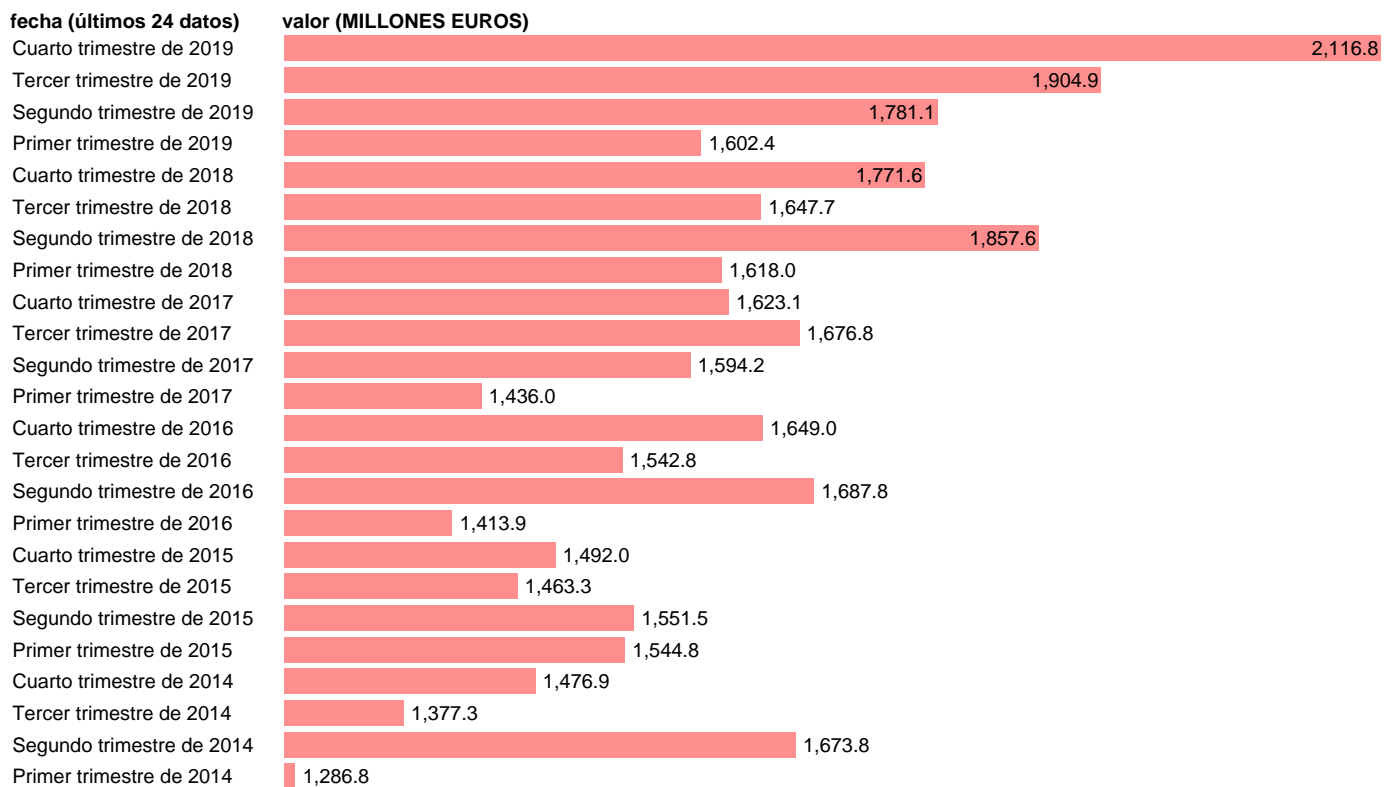

EXPORT SERVICIOS. ÁREAS GEOGRÁFICAS. RESTO EUROPA (EUROPA MENOS UE-28)

Estadística: [EXPORT SERVICIOS. ÁREAS GEOGRÁFICAS. RESTO EUROPA \(EUROPA MENOS UE-28\)](#)

Enlace permanente (Permalink): <https://tematicas.org/M1/5h91x32/>

Notas: **ACTUALIZA: SGCPE (ÁREA SECTOR EXTERIOR)**

Fuente: **INE.**

Frecuencia: **Trimestral.**

Unidades: **MILLONES EUROS.**

Datos disponibles desde **Primer trimestre de 2014** hasta **Cuarto trimestre de 2019.**

Valor más alto alcanzado en Cuarto trimestre de 2019: **2116.8.**

Valor más bajo alcanzado en Primer trimestre de 2014: **1286.8.**

[Pulse aquí](#) para acceder a los datos completos actualizados y a la representación gráfica estadística.