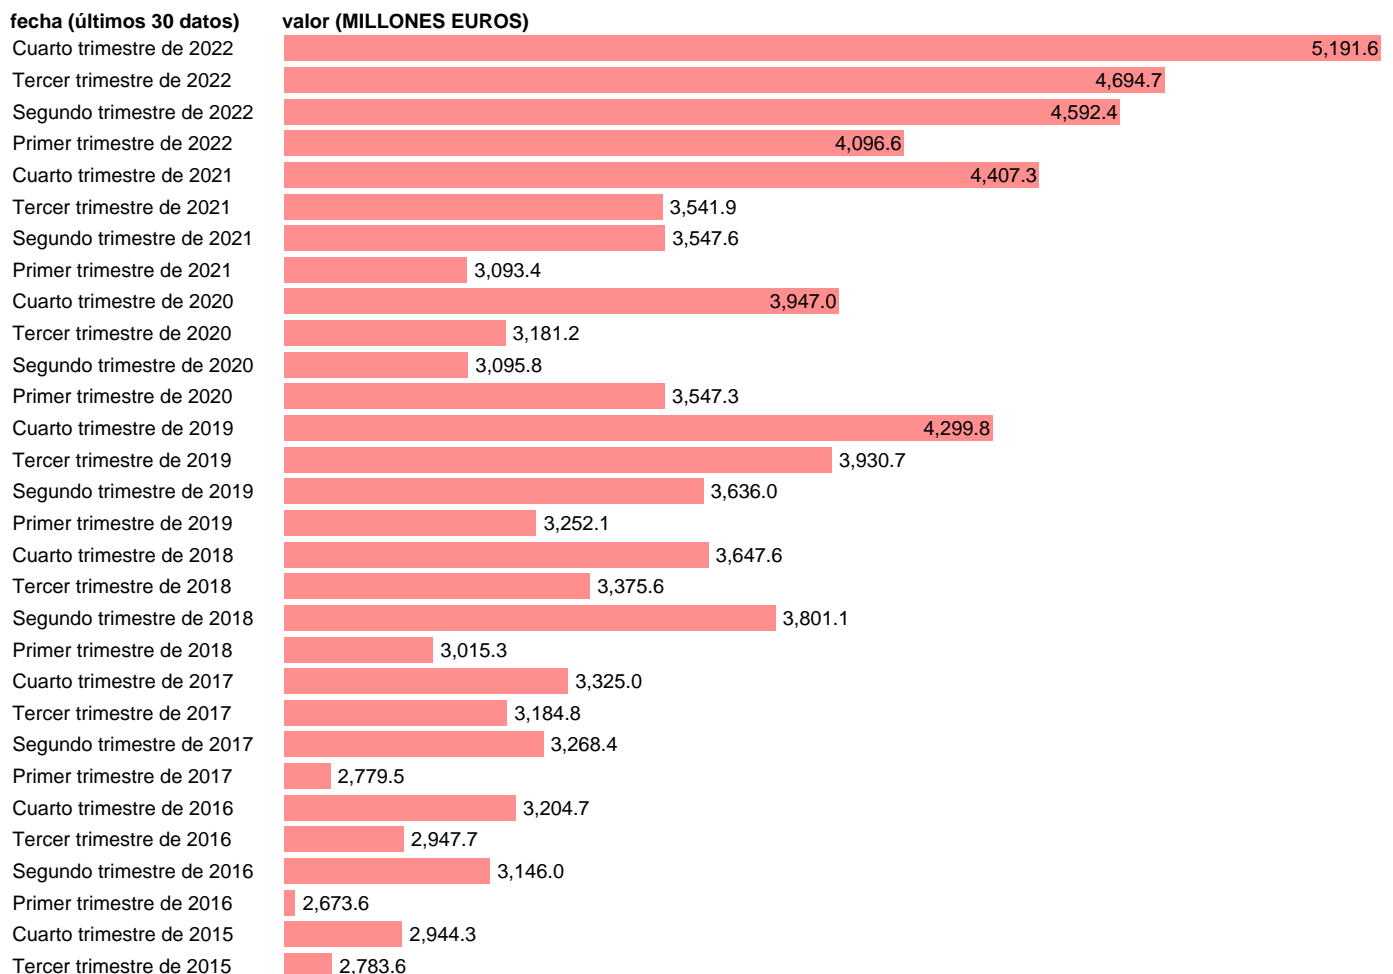

## EXPORT SERVICIOS. ÁREAS GEOGRÁFICAS. RESTO EUROPA (EUROPA MENOS UE-27)

Estadística: [EXPORT SERVICIOS. ÁREAS GEOGRÁFICAS. RESTO EUROPA \(EUROPA MENOS UE-27\)](#)

Enlace permanente (Permalink): <https://tematicas.org/M1/591x32b/>

Notas: **HASTA EL IV TRIMESTRE DE 2019 DIFERENCIA ENTRE SERIES DE EUROPA Y UE-27. ACTUALIZA: SGCPE (ÁREA SECTOR EXTERIOR)**

Fuente: **INE**.  
Frecuencia: **Trimestral**.  
Unidades: **MILLONES EUROS**.

Datos disponibles desde **Primer trimestre de 2014** hasta **Cuarto trimestre de 2022**.  
Valor más alto alcanzado en Cuarto trimestre de 2022: **5191.6**.  
Valor más bajo alcanzado en Primer trimestre de 2014: **2380.7**.