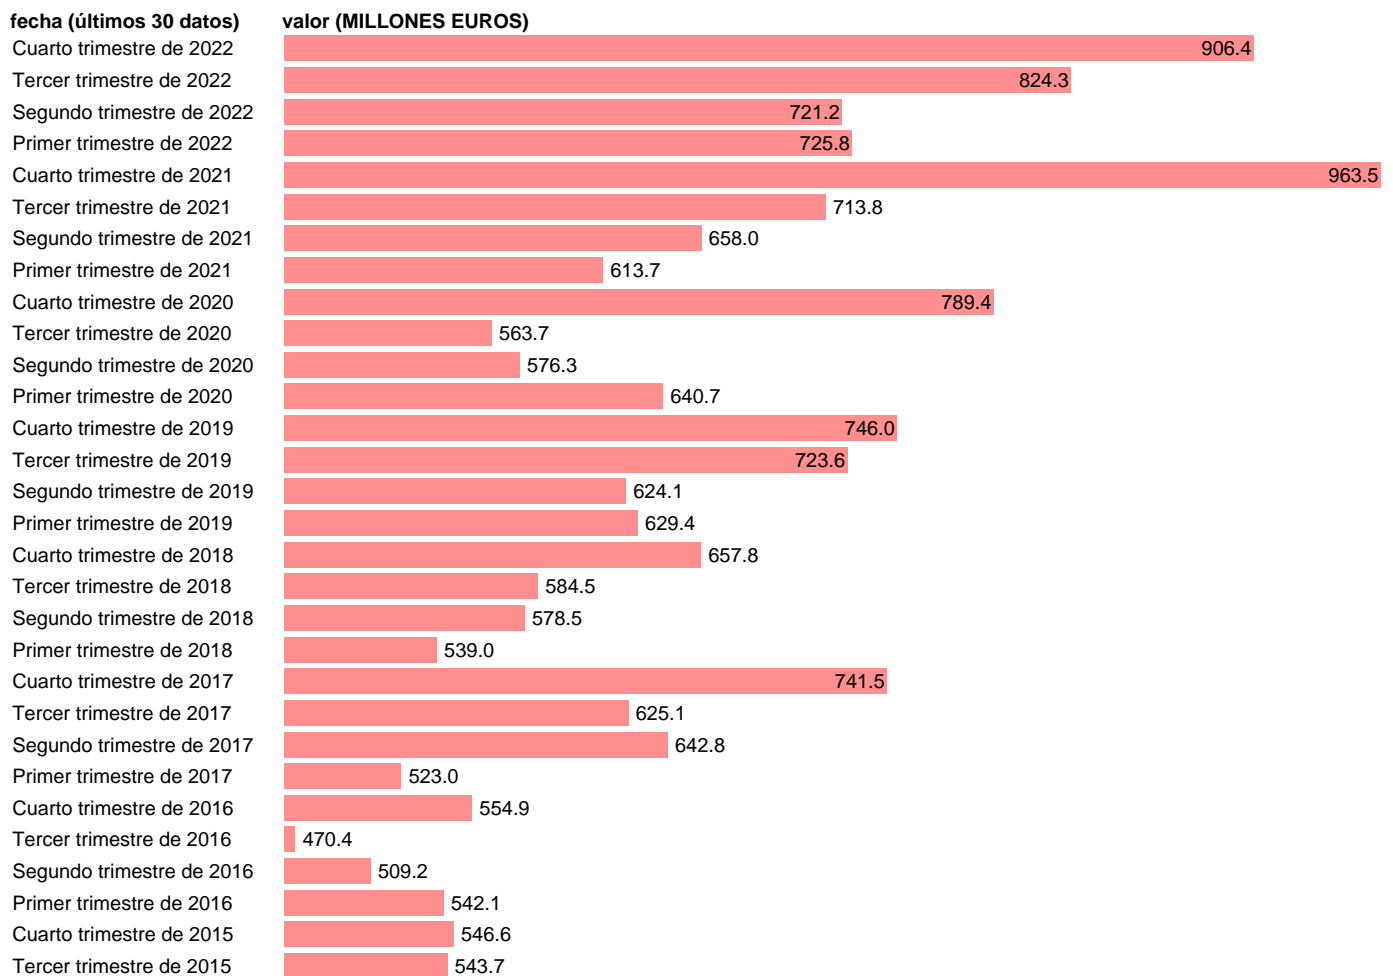

EXPORT SERVICIOS. ÁREAS GEOGRÁFICAS. PORTUGAL

Estadística: [EXPORT SERVICIOS. ÁREAS GEOGRÁFICAS. PORTUGAL](#)

Enlace permanente (Permalink): <https://tematicas.org/M1/591x28/>

Notas: **ACTUALIZA: SGCPE (ÁREA SECTOR EXTERIOR)**

Fuente: **INE.**

Frecuencia: **Trimestral.**

Unidades: **MILLONES EUROS.**

Datos disponibles desde **Primer trimestre de 2014** hasta **Cuarto trimestre de 2022.**

Valor más alto alcanzado en Cuarto trimestre de 2021: **963.5.**

Valor más bajo alcanzado en Primer trimestre de 2014: **373.3.**

[Pulse aquí](#) para acceder a los datos completos actualizados y a la representación gráfica estadística.