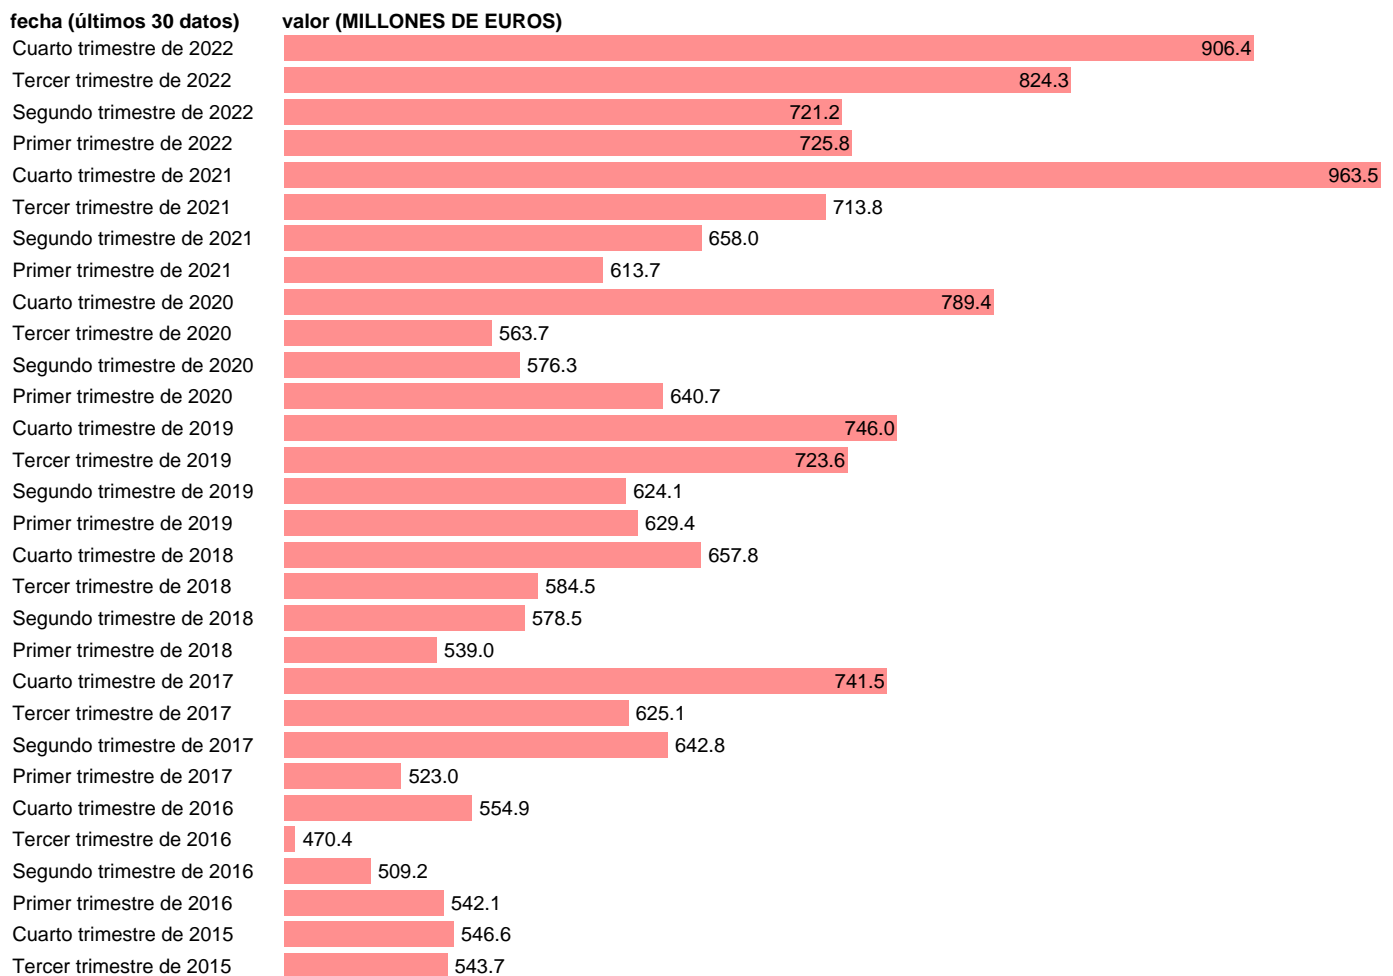

EXPORT SERVICIOS. ÁREAS GEOGRÁFICAS. PORTUGAL

Estadística: [EXPORT SERVICIOS. ÁREAS GEOGRÁFICAS. PORTUGAL](#)

Enlace permanente (Permalink): <https://tematicas.org/M1/5h91x28/>

Notas: **ACTUALIZA: SGCPE (ÁREA SECTOR EXTERIOR)**

Fuente: **INE.**

Frecuencia: **Trimestral.**

Unidades: **MILLONES DE EUROS.**

Datos disponibles desde **Primer trimestre de 2014** hasta **Cuarto trimestre de 2022.**

Valor más alto alcanzado en Cuarto trimestre de 2021: **963.5.**

Valor más bajo alcanzado en Primer trimestre de 2014: **373.3.**

[Pulse aquí](#) para acceder a los datos completos actualizados y a la representación gráfica estadística.