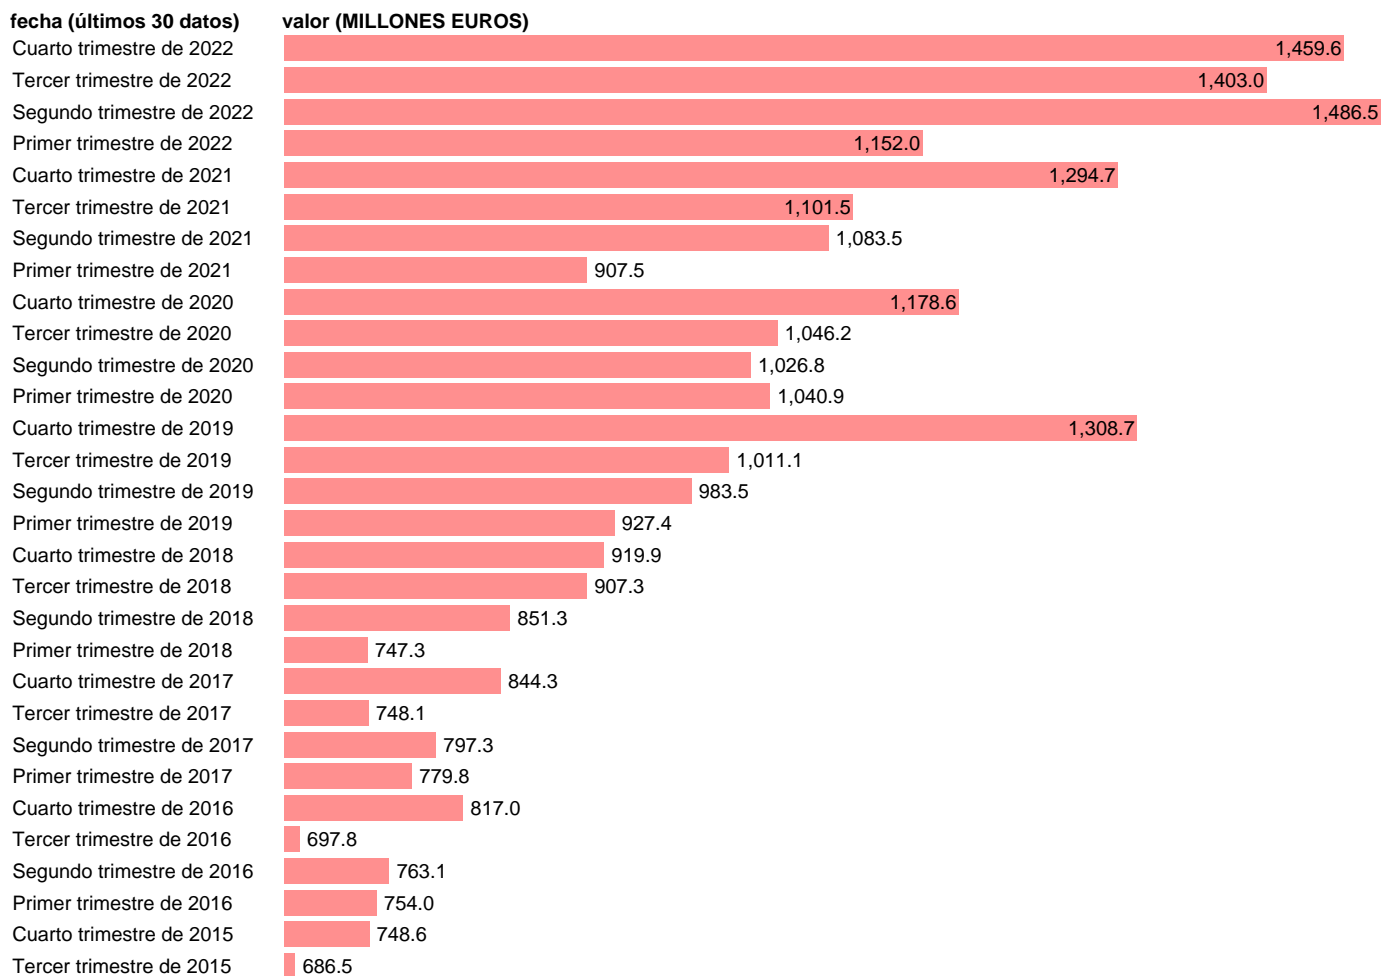

EXPORT SERVICIOS. ÁREAS GEOGRÁFICAS. PAÍSES BAJOS

Estadística: [EXPORT SERVICIOS. ÁREAS GEOGRÁFICAS. PAÍSES BAJOS](#)

Enlace permanente (Permalink): <https://tematicas.org/M1/591x25/>

Notas: **ACTUALIZA: SGCPE (ÁREA SECTOR EXTERIOR)**

Fuente: **INE.**

Frecuencia: **Trimestral.**

Unidades: **MILLONES EUROS.**

Datos disponibles desde **Primer trimestre de 2014** hasta **Cuarto trimestre de 2022.**

Valor más alto alcanzado en Segundo trimestre de 2022: **1486.5.**

Valor más bajo alcanzado en Primer trimestre de 2015: **513.3.**

[Pulse aquí](#) para acceder a los datos completos actualizados y a la representación gráfica estadística.