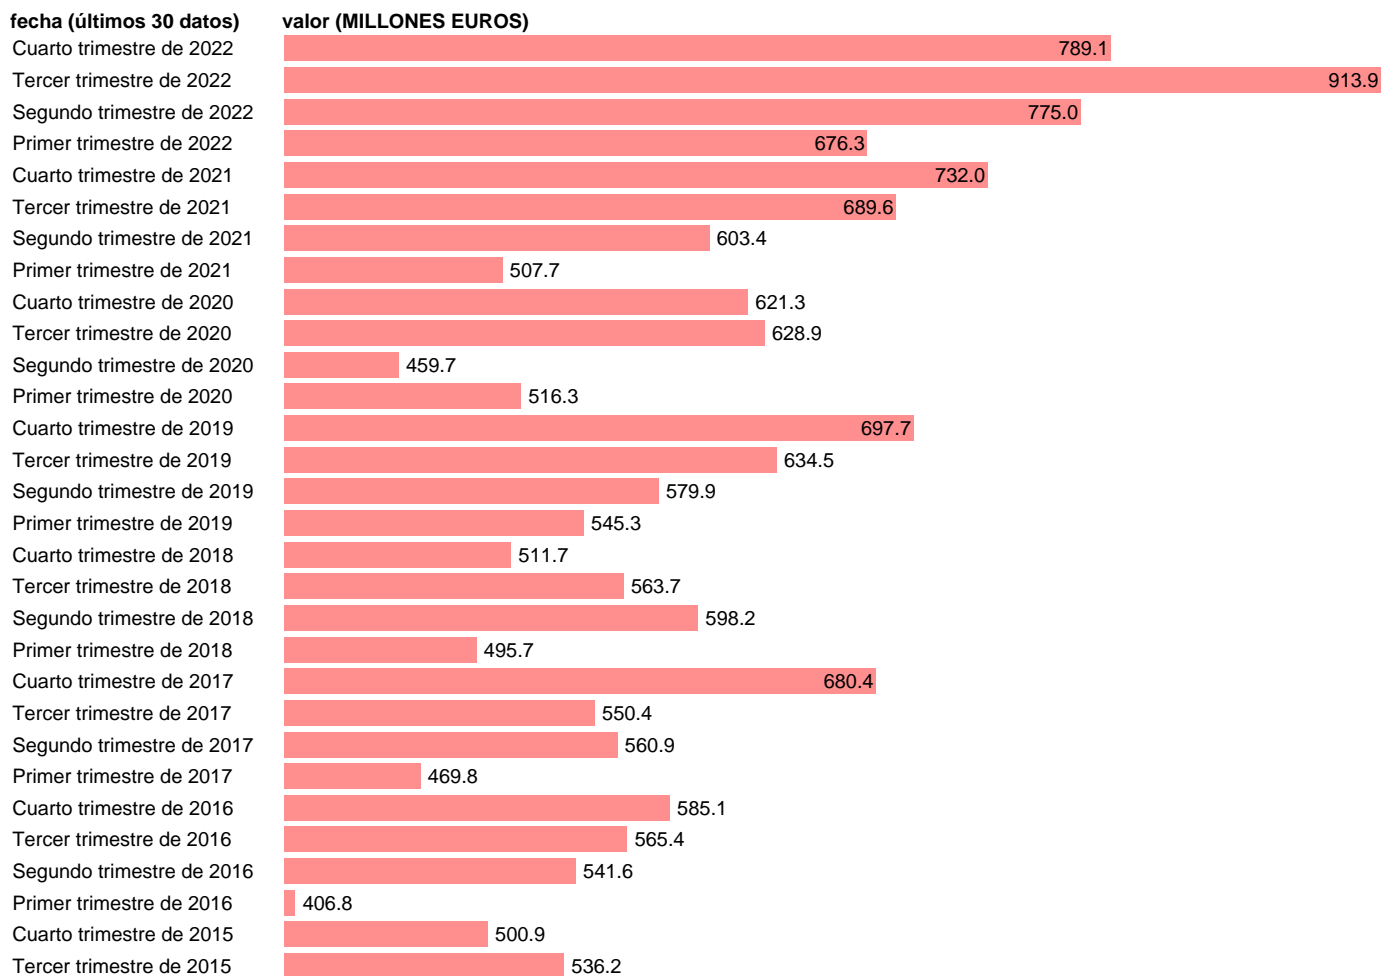

EXPORT SERVICIOS. ÁREAS GEOGRÁFICAS. ITALIA

Estadística: [EXPORT SERVICIOS. ÁREAS GEOGRÁFICAS. ITALIA](#)

Enlace permanente (Permalink): <https://tematicas.org/M1/591x27/>

Notas: **ACTUALIZA: SGCPE (ÁREA SECTOR EXTERIOR)**

Fuente: **INE.**

Frecuencia: **Trimestral.**

Unidades: **MILLONES EUROS.**

Datos disponibles desde **Primer trimestre de 2014** hasta **Cuarto trimestre de 2022.**

Valor más alto alcanzado en Tercer trimestre de 2022: **913.9.**

Valor más bajo alcanzado en Primer trimestre de 2014: **403.7.**

[Pulse aquí](#) para acceder a los datos completos actualizados y a la representación gráfica estadística.